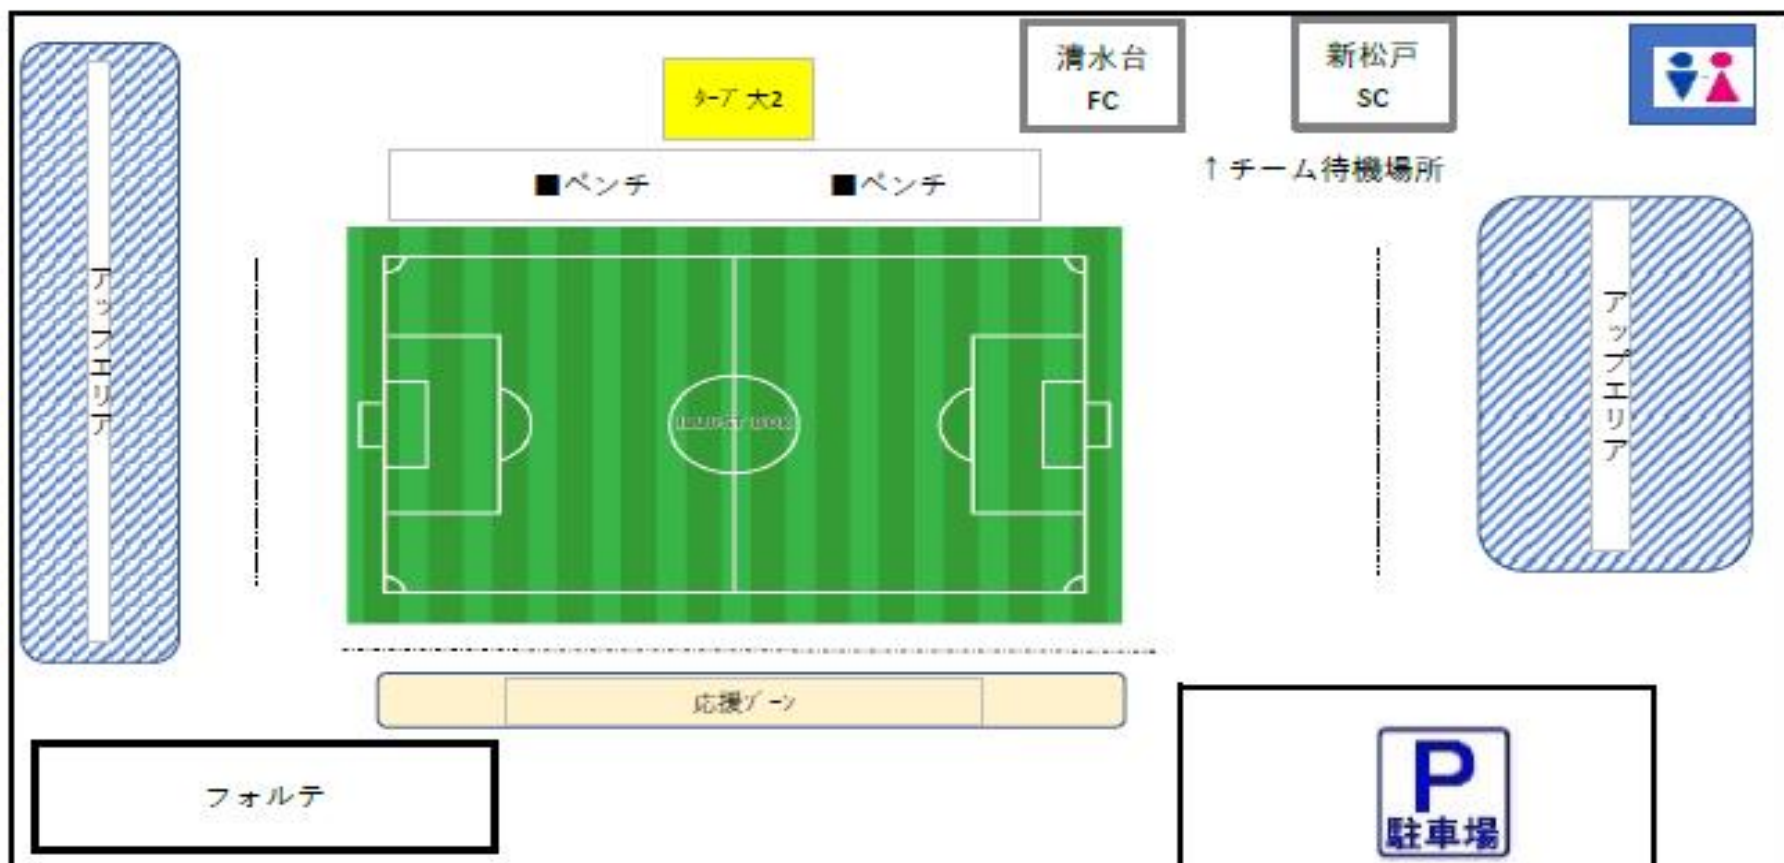

※ベンチは校舎に向かって左側が左、右側が右へお願いします

※審判着用しなくともOKですが、ジャッジに影響しない色でお願いします フラッグは本部前に置いてあります

福2小 校舎