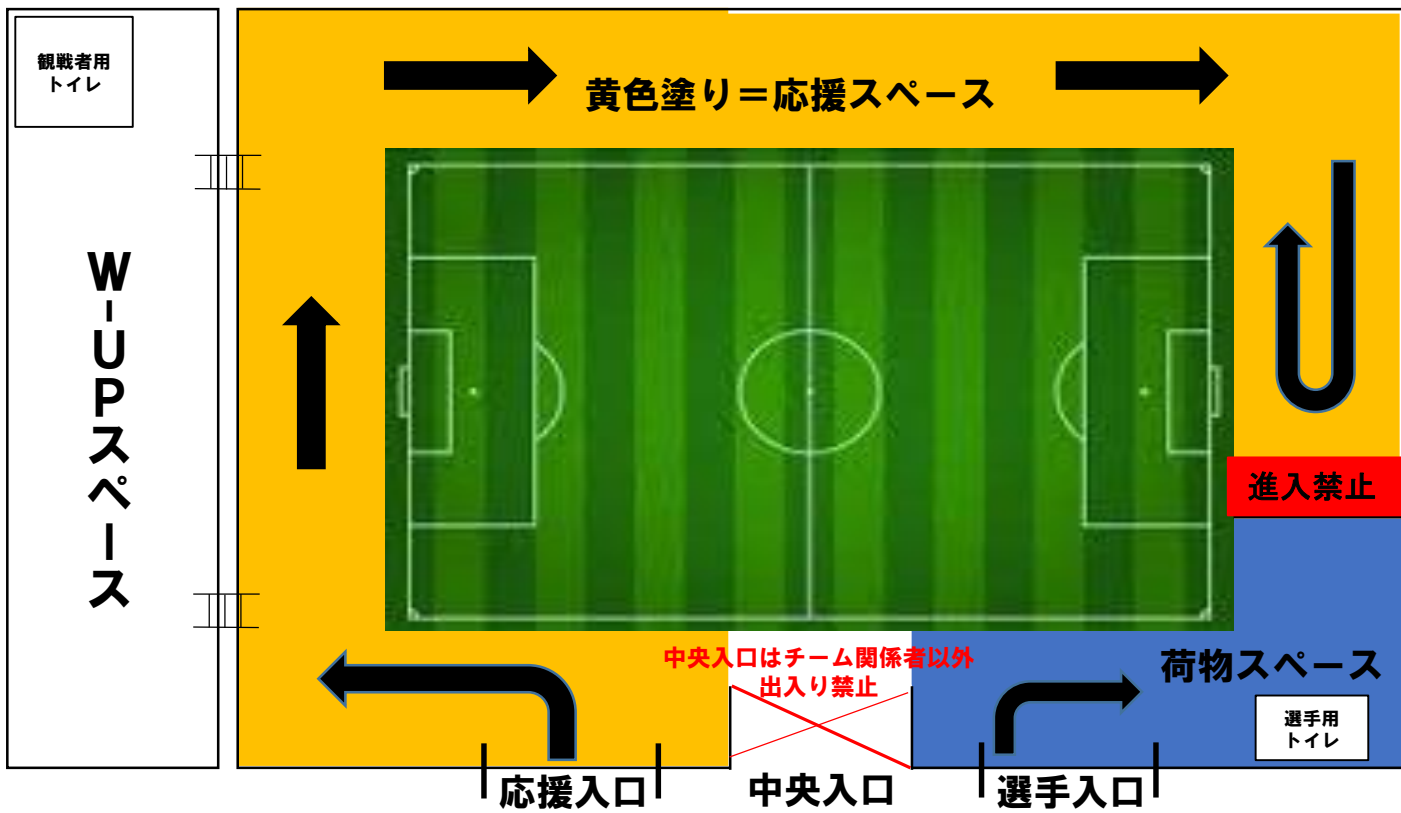

古河市サッカー場の利用について

案内図

拡大図

《注意事項》

- チーム関係者と観戦者の方との導線を分ける為、入口を守って下さい。
- 会場内は全面禁煙となります。
- 駐車場は決められた場所をご利用下さい。
- 建物内のトイレのご利用はチーム関係者のみとなります。
- 三密を避けての応援をお願いします。
- W-UPスペースはスパイク禁止となります。
- 人工芝に入る際はスパイクの汚れを落として下さい。
- 荷物スペースは各チーム、協力してご利用下さい。