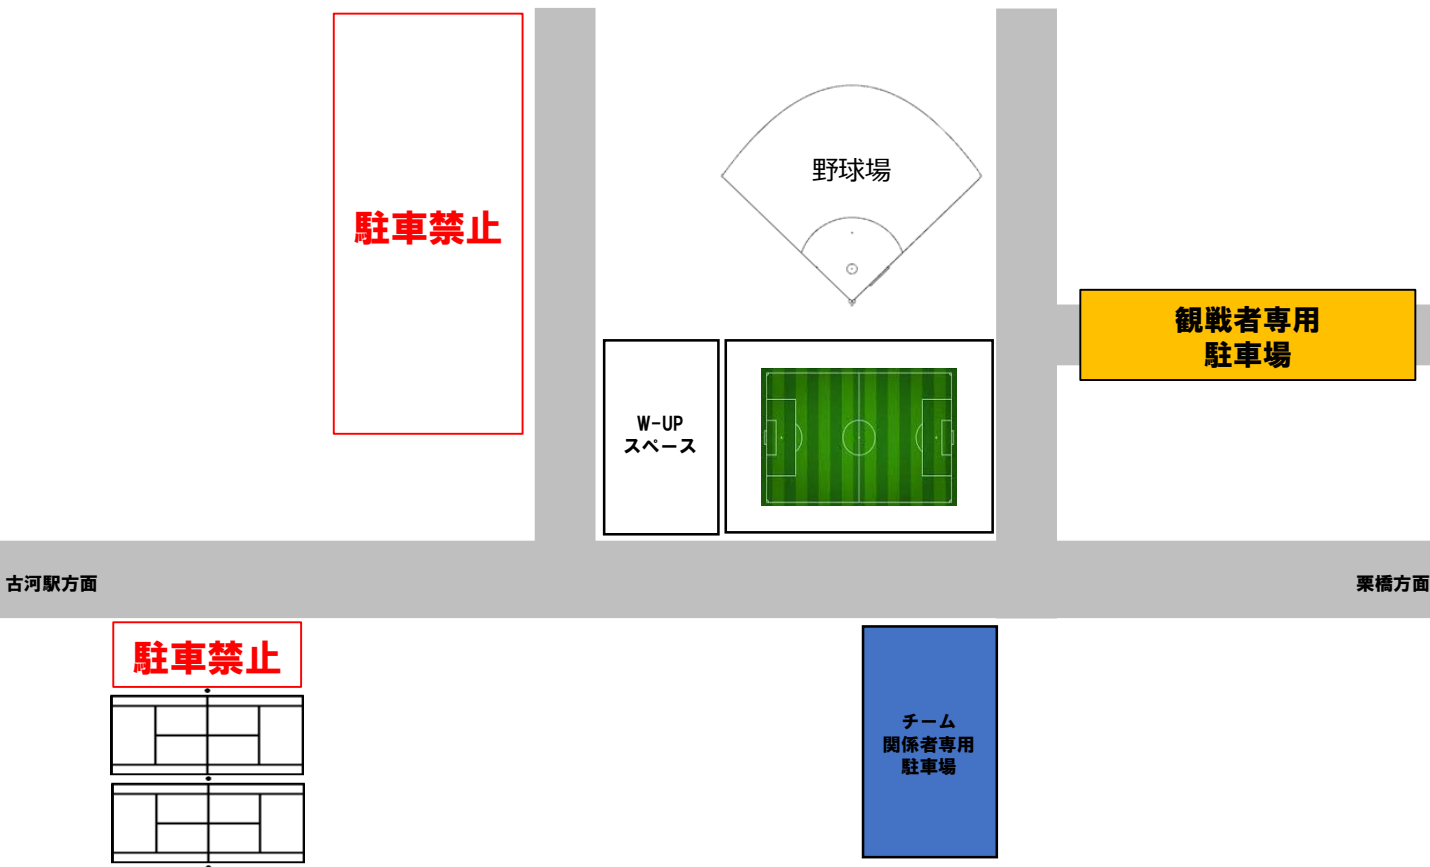

古河市サッカー場の利用について

案内図

拡大図

《注意事項》

- チーム関係者と観戦者の方との導線を分ける為、入口を守って下さい。
- 会場内は全面禁煙となります。
- 駐車場は決められた場所をご利用下さい。
- 建物内のトイレのご利用はチーム関係者のみとなります。
- 三密を避けての応援をお願いします。
- W-UPスペースはスパイク禁止となります。
- 人工芝に入る際はスパイクの汚れを落として下さい。
- 荷物スペースは各チーム、協力してご利用下さい。