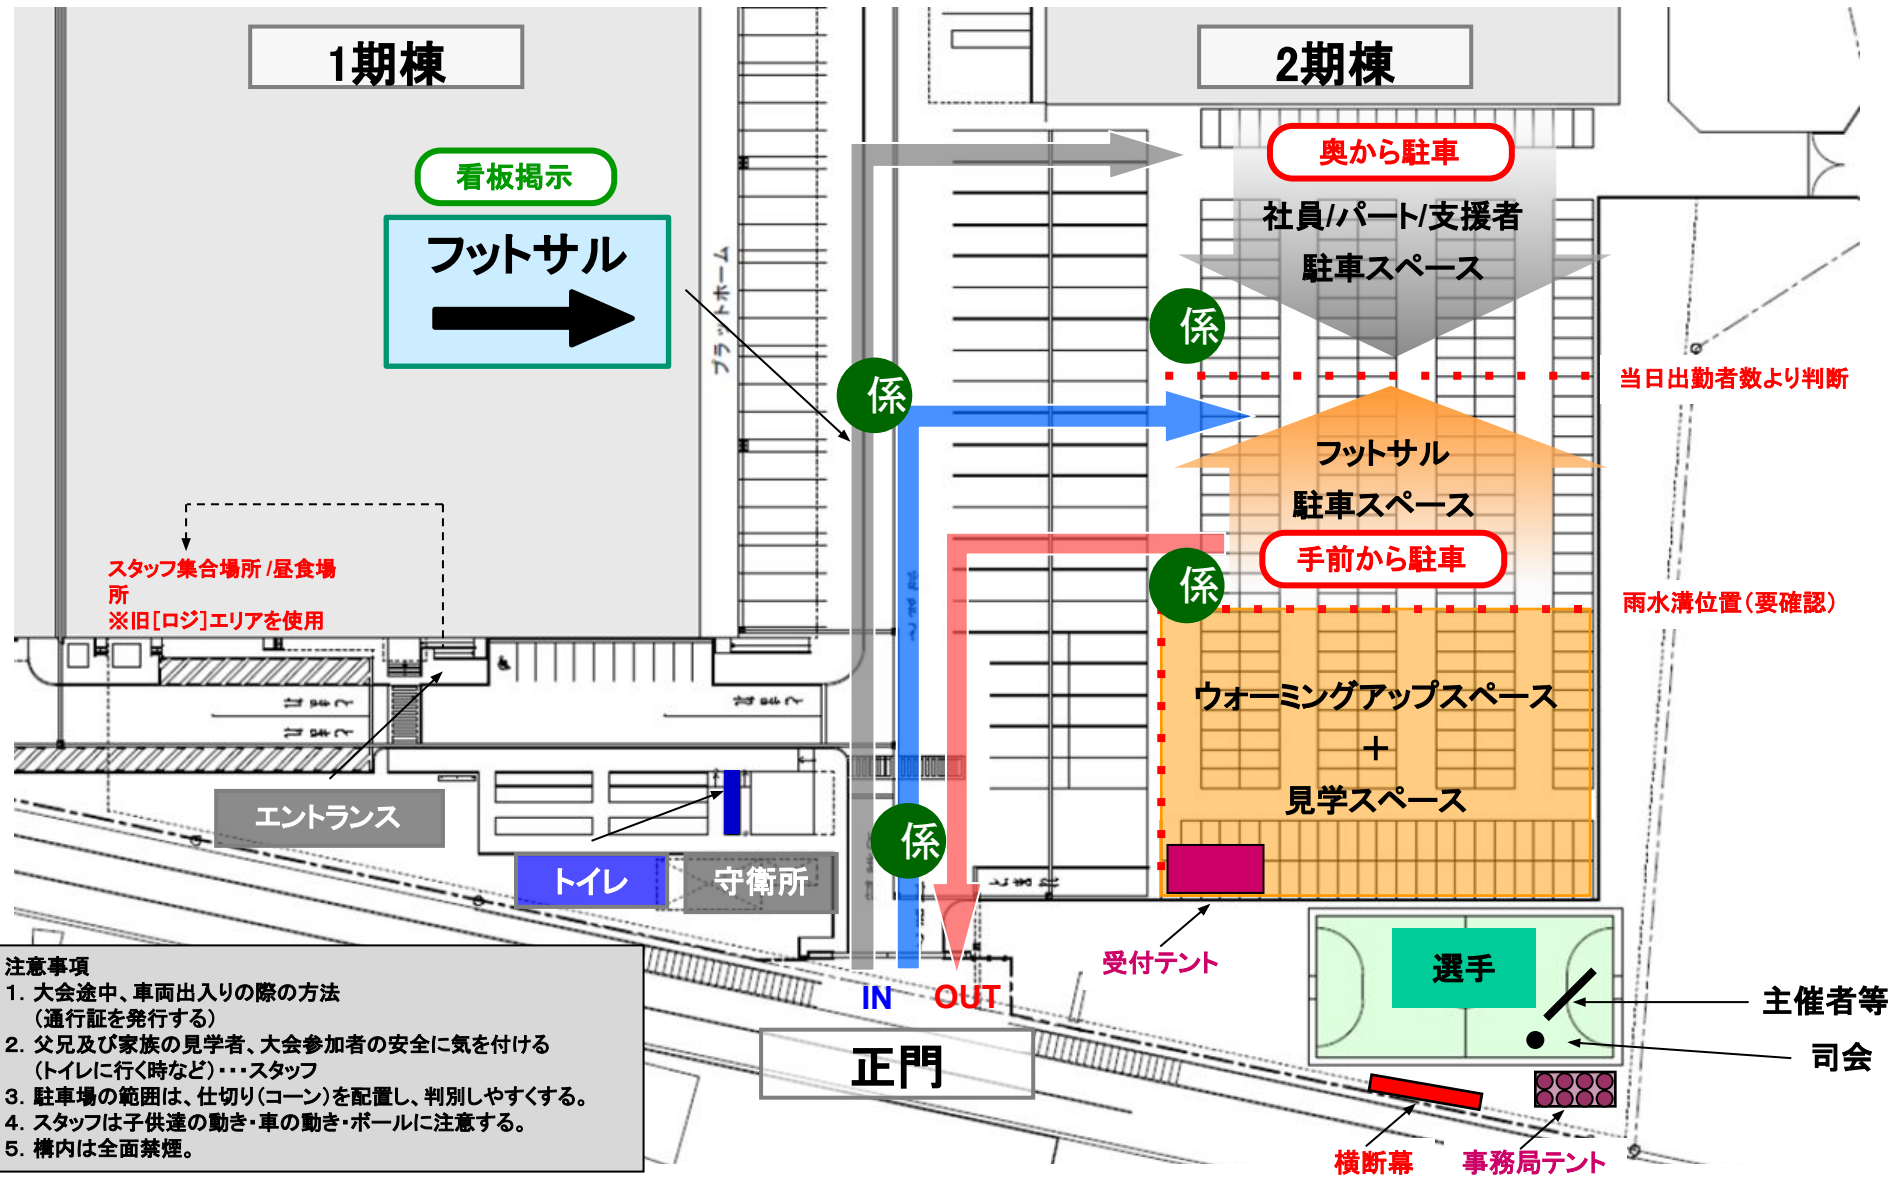

第14回 日立物流フットサル大会 駐車場レイアウト

資料 5

- 注意事項**
- 大会途中、車両出入りの際の方法 (通行証を発行する)
 - 父兄及び家族の見学者、大会参加者の安全に気を付ける (トイレに行く時など)・・・スタッフ
 - 駐車場の範囲は、仕切り(コーン)を配置し、判別しやすくする。
 - スタッフは子供達の動き・車の動き・ボールに注意する。
 - 構内は全面禁煙。

主催者等
司会