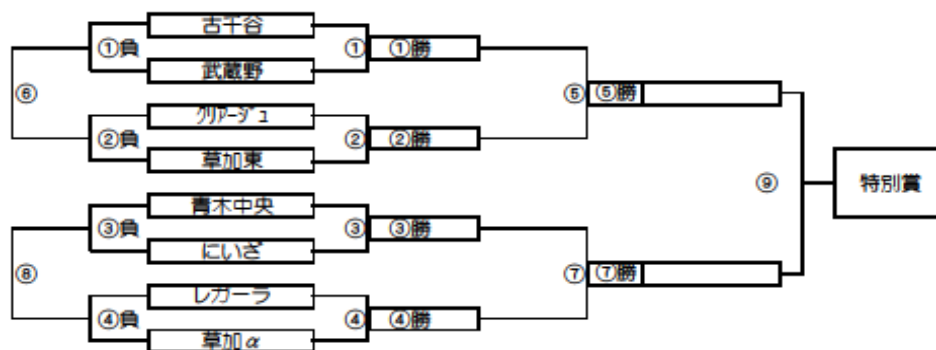

パターン6でのC,Kブロックトーナメント戦(試合時間 <15-5-15>分)

C,Kブロック会場: そうか公園B面

パターン6でのD,Lブロックトーナメント戦(試合時間 <15-5-15>分)

D,Lブロック会場: 瀬崎グランドA面