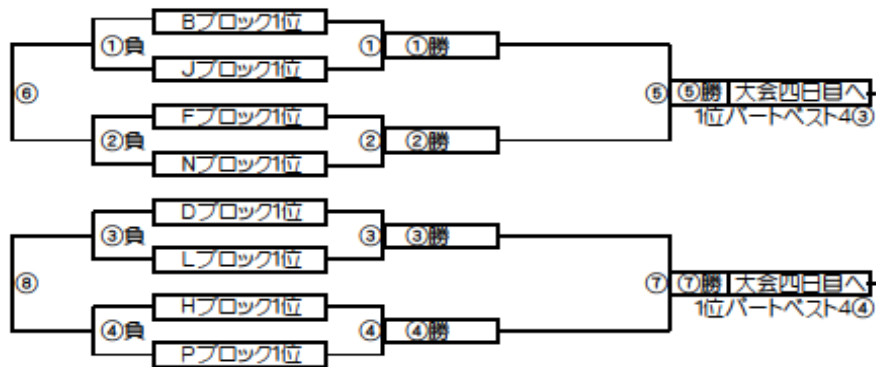

大会三日目(1位パート)順位トーナメント戦(試合時間 <15-5-15>分)

1位パート会場：そうか公園A面

大会三日目(1位パート)順位トーナメント戦(試合時間 <15-5-15>分)

1位パート会場：そうか公園B面

1位パート決勝トーナメントスケジュール
(そうか公園A面)

時間	A側	B側	審判
① 9:00	Aブロック1位	Iブロック1位	①ブロック位 ①ブロック位
② 9:45	Eブロック1位	Mブロック1位	②ブロック位 ②ブロック位
③ 10:30	Cブロック1位	Kブロック1位	③ブロック位 ③ブロック位
④ 11:15	Gブロック1位	Oブロック1位	④ブロック位 ④ブロック位
⑤ 12:00	A面①勝	A面②勝	A面①負 A面②負
⑥ 12:45	A面①負	A面②負	A面①勝 A面②勝
⑦ 13:30	A面③勝	A面④勝	A面③負 A面④負
⑧ 14:15	A面③負	A面④負	A面③勝 A面④勝