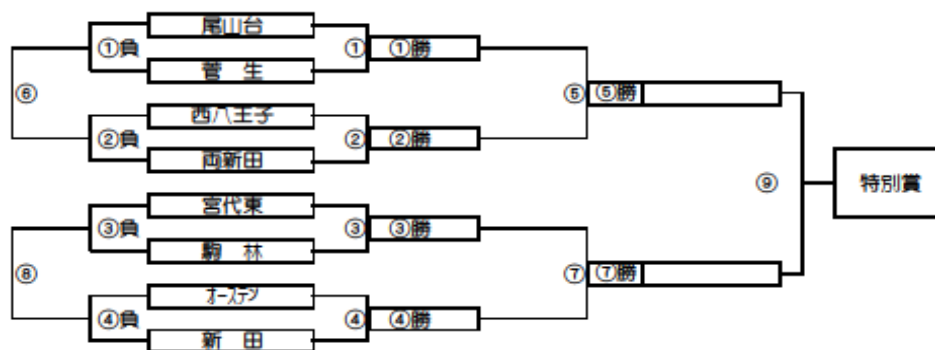

パターン6でのG.Oブロックトーナメント戦(試合時間 <15-5-15>分)

G.Oブロック会場:

瀬崎グランドB面

パターン6でのH.Pブロックトーナメント戦(試合時間 <15-5-15>分)

H.Pブロック会場:

中川やしおみ*~カ*~フ