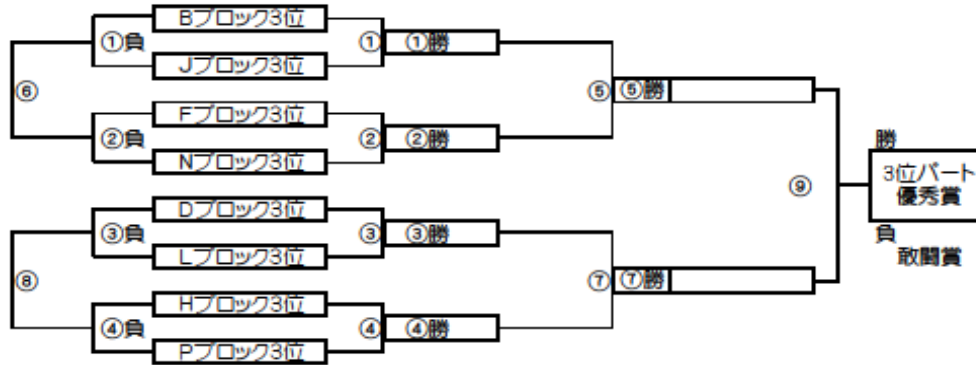

大会三日目(3位パート)順位トーナメント戦(試合時間 <15-5-15>分)

3位パート会場：富士グランド/長栄小学校/稲荷小学校/中川やしおスポーツパーク

大会三日目(3位パート)順位トーナメント戦(試合時間 <15-5-15>分)

3位パート会場：富士グランド/長栄小学校/稲荷小学校/中川やしおスポーツパーク

3位パート トーナメントスケジュール
(会場は予選終了後確定します)

時間	A側	B側	審判
① 9:00	Aブロック3位	Iブロック3位	①勝 ①負
② 9:45	Eブロック3位	Mブロック3位	②勝 ②負
③ 10:30	Cブロック3位	Kブロック3位	③勝 ③負
④ 11:15	Gブロック3位	Oブロック3位	④勝 ④負
⑤ 12:00	①勝	②勝	①負 ②負
⑥ 12:45	①負	②負	①勝 ②勝
⑦ 13:30	③勝	④勝	③負 ④負
⑧ 14:15	③負	④負	③勝 ④勝
⑨ 15:00	⑤勝	⑦勝	⑤負 ⑦負

3位パート トーナメントスケジュール
(会場は予選終了後確定します)

時間	A側	B側	審判
① 9:00	Bブロック3位	Jブロック3位	①勝 ①負
② 9:45	Fブロック3位	Nブロック3位	②勝 ②負
③ 10:30	Dブロック3位	Lブロック3位	③勝 ③負
④ 11:15	Hブロック3位	Pブロック3位	④勝 ④負
⑤ 12:00	①勝	②勝	①負 ②負
⑥ 12:45	①負	②負	①勝 ②勝
⑦ 13:30	③勝	④勝	③負 ④負
⑧ 14:15	③負	④負	③勝 ④勝
⑨ 15:00	⑤勝	⑦勝	⑤負 ⑦負

大会三日目(3位パート)順位トーナメント戦(試合時間 <15-5-15>分)

3位パート会場：富士グランド/長栄小学校/稲荷小学校/中川やしおスポーツパーク

大会三日目(3位パート)順位トーナメント戦(試合時間 <15-5-15>分)

3位パート会場：富士グランド/長栄小学校/稲荷小学校/中川やしおスポーツパーク

3位パート トーナメントスケジュール
(会場は予選終了後確定します)

時間	A側	B側	審判
① 9:00	Aブロック3位	Iブロック3位	○ブロック3位 Kブロック3位
② 9:45	Eブロック3位	Mブロック3位	Gブロック3位 Oブロック3位
③ 10:30	Cブロック3位	Kブロック3位	Aブロック3位 Pブロック3位
④ 11:15	Gブロック3位	Oブロック3位	Eブロック3位 Mブロック3位
⑤ 12:00	①勝	②勝	①負 ②負
⑥ 12:45	①負	②負	①勝 ②勝
⑦ 13:30	③勝	④勝	③負 ④負
⑧ 14:15	③負	④負	③勝 ④勝
⑨ 15:00	⑥勝	⑦勝	⑥負 ⑦負