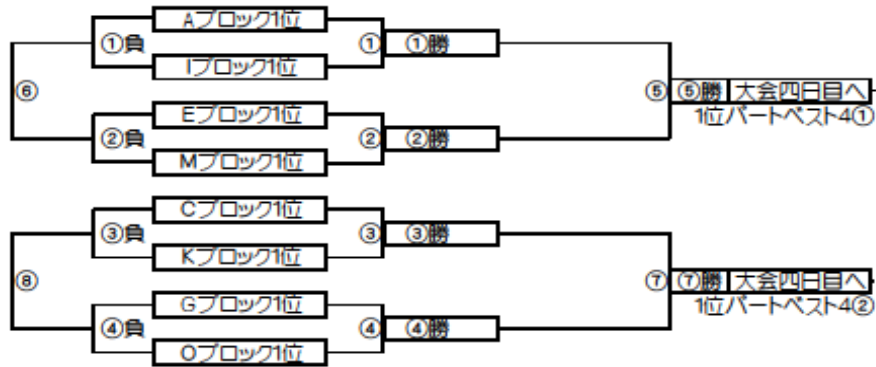

Oブロック 新田小学校

チーム名	宮代東	駒 林	オースン	新 田	勝 負	分	勝点	得点	失点	得失	順位
宮代東	☆☆☆	-	-	-							
駒 林	-	☆☆☆	-	-							
オースン	-	-	☆☆☆	-							
新 田	-	-	-	☆☆☆							

Pブロック 中川やしおスポーツパーク

チーム名	芝南SC	戸 塚	アルハイ	メッツ	勝 負	分	勝点	得点	失点	得失	順位
芝南SC	☆☆☆	-	-	-							
戸 塚	-	☆☆☆	-	-							
アルハイ	-	-	☆☆☆	-							
メッツ	-	-	-	☆☆☆							

大会三日目(1位パート)順位トーナメント戦(試合時間 <15-5-15>分)

1位パート会場：そうか公園A面

大会三日目(1位パート)順位トーナメント戦(試合時間 <15-5-15>分)

1位パート会場：そうか公園B面

1位パート決勝トーナメントスケジュール
(そうか公園A面)

時間	A側	B側	審判
① 9:00	Aブロック1位	Iブロック1位	①ブロック位 ①ブロック位
② 9:45	Eブロック1位	Mブロック1位	②ブロック位 ②ブロック位
③ 10:30	Cブロック1位	Kブロック1位	③ブロック位 ③ブロック位
④ 11:15	Gブロック1位	Oブロック1位	④ブロック位 ④ブロック位
⑤ 12:00	A面①勝	A面②勝	A面①負 A面②負
⑥ 12:45	A面①負	A面②負	A面①勝 A面②勝
⑦ 13:30	A面③勝	A面④勝	A面③負 A面④負
⑧ 14:15	A面③負	A面④負	A面③勝 A面④勝