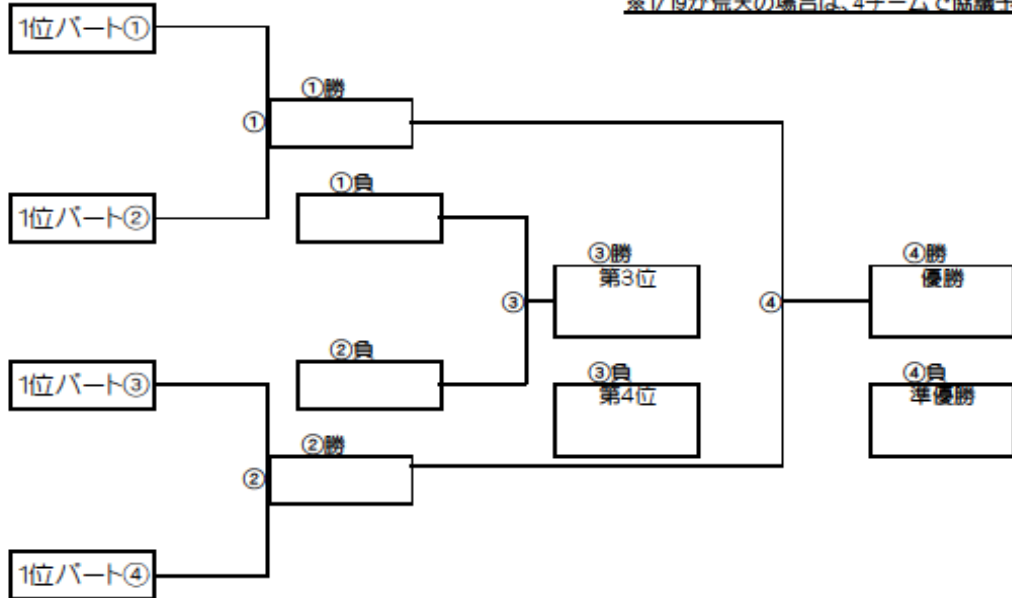

大会四日目(優勝決定戦)トーナメント戦(試合時間 <20-5-20>分)

優勝決定戦：そうか公園(荒天により1/19(日)中止の場合は、1/25(土)に延期

※1/19が荒天の場合は、4チームで協議予定

優勝決定戦スケジュール

	時間	A側		B側	審判	
①	9:00	1位パート①	-	1位パート②	1位パート③	1位パート④
②	10:00	1位パート③	-	1位パート④	1位パート①	1位パート②
③	11:30	①負	-	②負	本部	本部
			-			
④	12:20	①勝	-	②勝	本部	本部
			-			
⑤	13:30	表彰式及び閉会式				

※チーム事情により大会四日目に参加できないチームがある場合は、参加辞退チームに最後に負けたチームが繰り上がり出場となります。