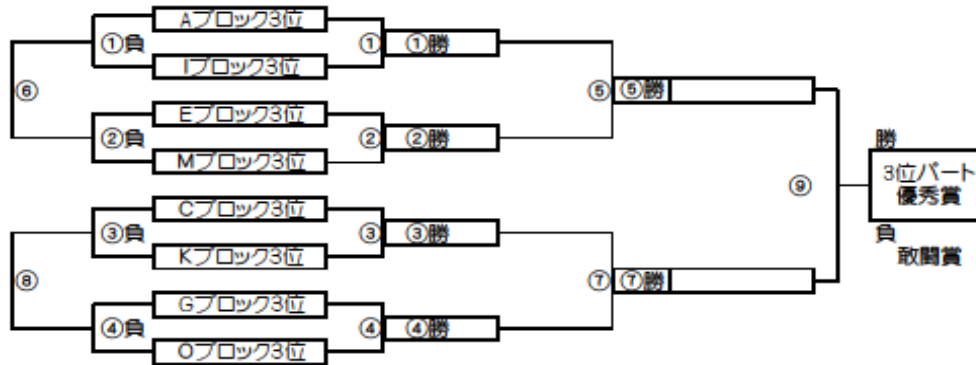

大会三日目(3位パート)順位トーナメント戦(試合時間 <15-5-15>分)

3位パート会場：富士グランド/長栄小学校/稲荷小学校/中川やしおスポーツパーク

大会三日目(3位パート)順位トーナメント戦(試合時間 <15-5-15>分)

3位パート会場：富士グランド/長栄小学校/稲荷小学校/中川やしおスポーツパーク