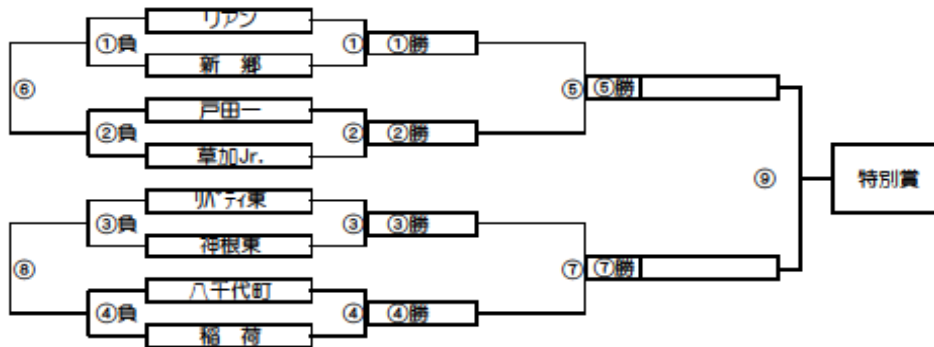

● パターン9(1/12(日)、1/13(月・祝)、1/18(土)がいずれも荒天の場合)

全面的に大会中止とし、大会の準備に係った経費を考慮し、一部返金致します。

別表(パターン3、パターン4、パターン6での会場変更早見表(予選ブロックのアルファベット参照))

ブロック	標準パターン予選会場	パターン3会場(1/18)	パターン4会場(1/18)	パターン6会場(1/18)
予選Aグループ	A	そうか公園	そうか公園	そうか公園A面
	B	そうか公園	稲荷小学校	稲荷小学校
	C	瀬崎グラウンド	そうか公園	そうか公園B面
	D	瀬崎グラウンド	瀬崎グラウンド	瀬崎グラウンドA面
	E	柳島グラウンド	富士グラウンド	富士グラウンド
	F	柳島グラウンド	長栄小学校	長栄小学校
	G	西新田小学校	瀬崎グラウンド	瀬崎グラウンドB面
	H	高砂小学校	中川やしお荘* -9A* -9	中川やしお荘* -9A* -9
予選Bグループ	I	そうか公園		そうか公園A面
	J	そうか公園		稲荷小学校
	K	瀬崎グラウンド		そうか公園B面
	L	瀬崎グラウンド	瀬崎グラウンド	瀬崎グラウンドA面
	M	柳島グラウンド	富士グラウンド	富士グラウンド
	N	柳島グラウンド	長栄小学校	長栄小学校
	O	新田小学校	瀬崎グラウンド	瀬崎グラウンドB面
	P	中川やしお荘* -9A* -9		中川やしお荘* -9A* -9

パターン6でのA.Iブロックトーナメント戦(試合時間 <15-5-15>分)

A.I ブロック会場: そろか公園A面

パターン6でのB.Jブロックトーナメント戦(試合時間 <15-5-15>分)

B.J ブロック会場: 稲荷小学校

A.I ブロック トーナメントスケジュール
そろか公園A面

時間	A側	B側	審判
① 9:00	平野	妙義	那須 リンティ崎
② 9:45	陣屋	ひまわり	中根 住吉
③ 10:30	那須	リンティ崎	平野 妙義
④ 11:15	中根	住吉	陣屋 ひまわり
⑤ 12:00	A面①勝	A面②勝	A面①負 A面②負
⑥ 12:45	A面①負	A面②負	A面①勝 A面②勝
⑦ 13:30	A面③勝	A面④勝	A面③負 A面④負
⑧ 14:15	A面③負	A面④負	A面③勝 A面④勝
⑨ 15:00	A面⑤勝	A面⑦勝	A面⑥負 A面⑧負