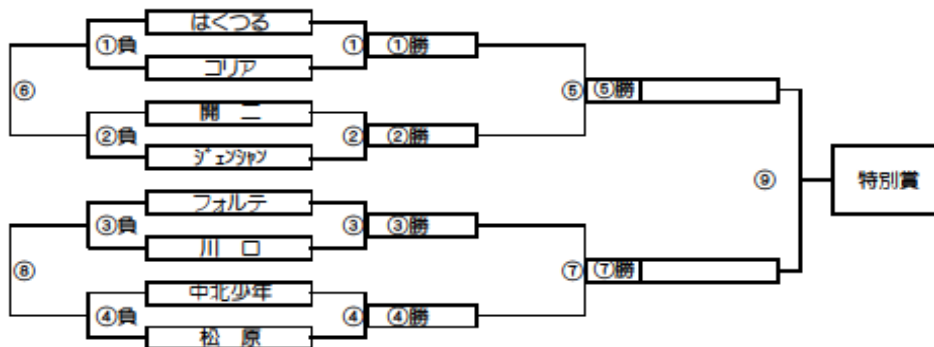

パターン6でのE.Mブロックトーナメント戦(試合時間 <15-5-15>分)

E.Mブロック会場: 富士グランド

パターン6でのF.Nブロックトーナメント戦(試合時間 <15-5-15>分)

F.Nブロック会場: 長栄小学校