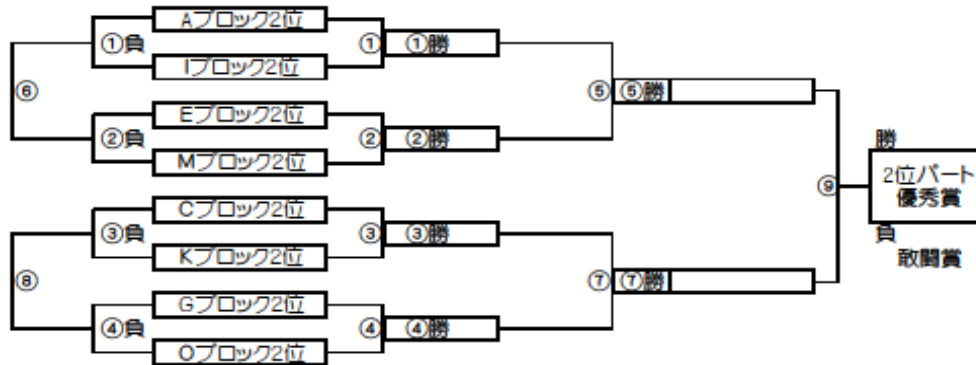

大会三日目(1位パート)順位トーナメント戦(試合時間 <15-5-15>分)

1位パート会場：そうか公園A面

大会三日目(1位パート)順位トーナメント戦(試合時間 <15-5-15>分)

1位パート会場：そうか公園B面

1位パート決勝トーナメントスケジュール
(そうか公園A面)

時間	A側	B側	審判
① 9:00	Aブロック1位	Iブロック1位	①ブロック位 ①ブロック位
② 9:45	Eブロック1位	Mブロック1位	②ブロック位 ②ブロック位
③ 10:30	Cブロック1位	Kブロック1位	③ブロック位 ③ブロック位
④ 11:15	Gブロック1位	Oブロック1位	④ブロック位 ④ブロック位
⑤ 12:00	A面①勝	A面②勝	A面①負 A面②負
⑥ 12:45	A面①負	A面②負	A面①勝 A面②勝
⑦ 13:30	A面③勝	A面④勝	A面③負 A面④負
⑧ 14:15	A面③負	A面④負	A面③勝 A面④勝

1位パート決勝トーナメントスケジュール
(そうか公園B面)

時間	A側	B側	審判
① 9:00	Bブロック1位	Jブロック1位	①ブロック位 ①ブロック位
② 9:45	Fブロック1位	Nブロック1位	②ブロック位 ②ブロック位
③ 10:30	Dブロック1位	Lブロック1位	③ブロック位 ③ブロック位
④ 11:15	Hブロック1位	Pブロック1位	④ブロック位 ④ブロック位
⑤ 12:00	B面①勝	B面②勝	B面①負 B面②負
⑥ 12:45	B面①負	B面②負	B面①勝 B面②勝
⑦ 13:30	B面③勝	B面④勝	B面③負 B面④負
⑧ 14:15	B面③負	B面④負	B面③勝 B面④勝

大会三日目(2位パート)順位トーナメント戦(試合時間 <15-5-15>分)

2位パート会場：瀬崎グラウンドA面

大会三日目(2位パート)順位トーナメント戦(試合時間 <15-5-15>分)

2位パート会場：瀬崎グラウンドB面

2位パート トーナメントスケジュール
(瀬崎グラウンドA面)

時間	A側	B側	審判
① 9:00	Aブロック2位	Iブロック2位	Cブロック2位 Kブロック2位
② 9:45	Eブロック2位	Mブロック2位	Gブロック2位 Oブロック2位
③ 10:30	Cブロック2位	Kブロック2位	Aブロック2位 Iブロック2位
④ 11:15	Gブロック2位	Oブロック2位	Eブロック2位 Mブロック2位
⑤ 12:00	A面①勝	A面②勝	A面①負 A面②負
⑥ 12:45	A面①負	A面②負	A面①勝 A面②勝
⑦ 13:30	A面③勝	A面④勝	A面③負 A面④負
⑧ 14:15	A面③負	A面④負	A面③勝 A面④勝
⑨ 15:00	A面⑤勝	A面⑦勝	A面⑥負 A面⑦負