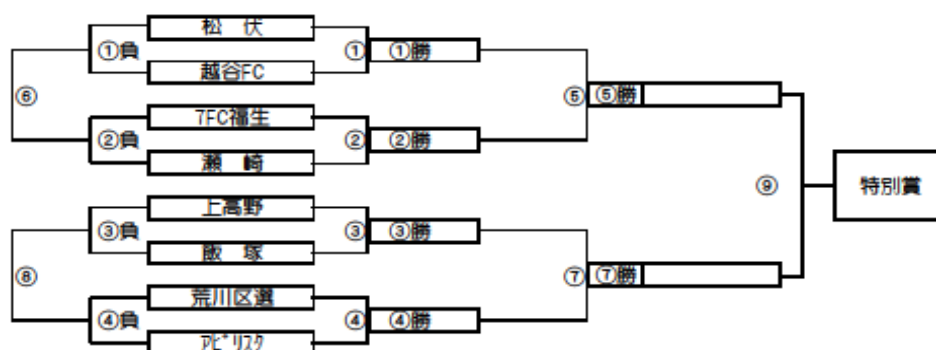

パターン6でのA.Iブロックトーナメント戦(試合時間 <15-5-15>分)

A.I ブロック会場: そろか公園A面

パターン6でのB.Jブロックトーナメント戦(試合時間 <15-5-15>分)

B.J ブロック会場: 稲荷小学校

A.I ブロック トーナメントスケジュール
そろか公園A面

時間	A側	B側	審判
① 9:00	平野	妙義	那須 リンティ崎
② 9:45	陣屋	ひまわり	中根 住吉
③ 10:30	那須	リンティ崎	平野 妙義
④ 11:15	中根	住吉	陣屋 ひまわり
⑤ 12:00	A面①勝	A面②勝	A面①負 A面②負
⑥ 12:45	A面①負	A面②負	A面①勝 A面②勝
⑦ 13:30	A面③勝	A面④勝	A面③負 A面④負
⑧ 14:15	A面③負	A面④負	A面③勝 A面④勝
⑨ 15:00	A面⑤勝	A面⑦勝	A面⑥負 A面⑧負

パターン6でのC,Kブロックトーナメント戦(試合時間 <15-5-15>分)

C,Kブロック会場: そうか公園B面

パターン6でのD,Lブロックトーナメント戦(試合時間 <15-5-15>分)

D,Lブロック会場: 瀬崎グランドA面

C,Kブロック トーナメントスケジュール
そうか公園B面

時間	A側	B側	審判
① 9:00	古千谷	武蔵野	青木中央 にいざ
② 9:45	クアージュ	草加東	レガール 草加α
③ 10:30	青木中央	にいざ	古千谷 武蔵野
④ 11:15	レガール	草加α	クアージュ 草加東
⑤ 12:00	B面①勝	B面②勝	B面①負 B面②負
⑥ 12:45	B面①負	B面②負	B面①勝 B面②勝
⑦ 13:30	B面③勝	B面④勝	B面③負 B面④負
⑧ 14:15	B面③負	B面④負	B面③勝 B面④勝
⑨ 15:00	B面⑤勝	B面⑦勝	B面⑤負 B面⑦負