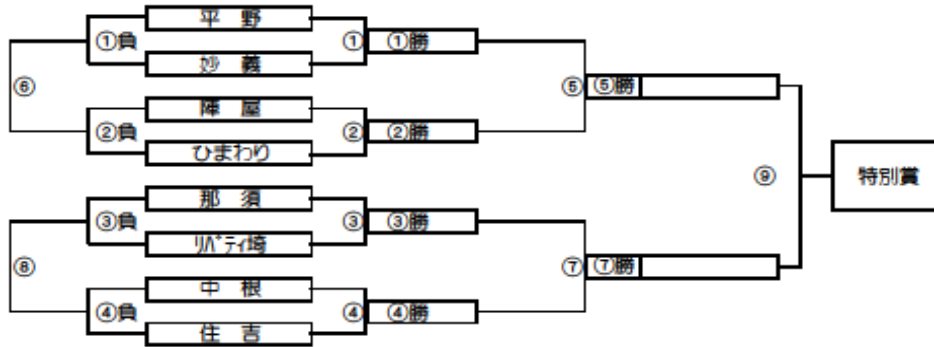

● パターン9(1/12(日)、1/13(月・祝)、1/18(土)がいずれも荒天の場合)

全面的に大会中止とし、大会の準備に係った経費を考慮し、一部返金致します。

別表(パターン3、パターン4、パターン6での会場変更早見表(予選ブロックのアルファベット参照))

ブロック	標準パターン予選会場	パターン3会場(1/18)	パターン4会場(1/18)	パターン6会場(1/18)
予選Aグループ	A	そうか公園	そうか公園	そうか公園A面
	B	そうか公園	稲荷小学校	稲荷小学校
	C	瀬崎グラウンド	そうか公園	そうか公園B面
	D	瀬崎グラウンド	瀬崎グラウンド	瀬崎グラウンドA面
	E	柳島グラウンド	富士グラウンド	富士グラウンド
	F	柳島グラウンド	長栄小学校	長栄小学校
	G	西新田小学校	瀬崎グラウンド	瀬崎グラウンドB面
	H	高砂小学校	中川やしお荘* -9A* -9	中川やしお荘* -9A* -9
予選Bグループ	I	そうか公園		そうか公園A面
	J	そうか公園		稲荷小学校
	K	瀬崎グラウンド		そうか公園B面
	L	瀬崎グラウンド	瀬崎グラウンド	瀬崎グラウンドA面
	M	柳島グラウンド	富士グラウンド	富士グラウンド
	N	柳島グラウンド	長栄小学校	長栄小学校
	O	新田小学校	瀬崎グラウンド	瀬崎グラウンドB面
	P	中川やしお荘* -9A* -9		中川やしお荘* -9A* -9

パターン6でのA.Iブロックトーナメント戦(試合時間 <15-5-15>分)

A.I ブロック会場: そろか公園A面

パターン6でのB.Jブロックトーナメント戦(試合時間 <15-5-15>分)

B.J ブロック会場: 稲荷小学校

A.I ブロック トーナメントスケジュール
そろか公園A面

時間	A側	B側	審判
① 9:00	平野	妙義	那須 リンティ崎
② 9:45	陣屋	ひまわり	中根 住吉
③ 10:30	那須	リンティ崎	平野 妙義
④ 11:15	中根	住吉	陣屋 ひまわり
⑤ 12:00	A面①勝	A面②勝	A面①負 A面②負
⑥ 12:45	A面①負	A面②負	A面①勝 A面②勝
⑦ 13:30	A面③勝	A面④勝	A面③負 A面④負
⑧ 14:15	A面③負	A面④負	A面③勝 A面④勝
⑨ 15:00	A面⑤勝	A面⑦勝	A面⑥負 A面⑧負