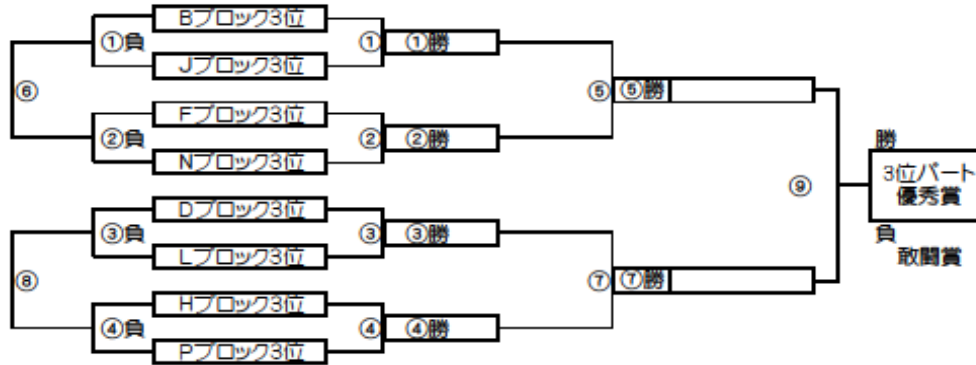

大会三日目(2位パート)順位トーナメント戦(試合時間 <15-5-15>分)

2位パート会場：瀬崎グラウンドA面

大会三日目(2位パート)順位トーナメント戦(試合時間 <15-5-15>分)

2位パート会場：瀬崎グラウンドB面

2位パート トーナメントスケジュール
(瀬崎グラウンドA面)

時間	A側	B側	審判
① 9:00	Aブロック2位	Iブロック2位	Cブロック2位 Kブロック2位
② 9:45	Eブロック2位	Mブロック2位	Gブロック2位 Oブロック2位
③ 10:30	Cブロック2位	Kブロック2位	Aブロック2位 Iブロック2位
④ 11:15	Gブロック2位	Oブロック2位	Eブロック2位 Mブロック2位
⑤ 12:00	A面①勝	A面②勝	A面①負 A面②負
⑥ 12:45	A面①負	A面②負	A面①勝 A面②勝
⑦ 13:30	A面③勝	A面④勝	A面③負 A面④負
⑧ 14:15	A面③負	A面④負	A面③勝 A面④勝
⑨ 15:00	A面⑤勝	A面⑦勝	A面⑥負 A面⑦負

2位パート トーナメントスケジュール
(瀬崎グラウンドB面)

時間	A側	B側	審判
① 9:00	Bブロック2位	Jブロック2位	Dブロック2位 Lブロック2位
② 9:45	Fブロック2位	Nブロック2位	Hブロック2位 Pブロック2位
③ 10:30	Dブロック2位	Lブロック2位	Bブロック2位 Jブロック2位
④ 11:15	Hブロック2位	Pブロック2位	Fブロック2位 Nブロック2位
⑤ 12:00	B面①勝	B面②勝	B面①負 B面②負
⑥ 12:45	B面①負	B面②負	B面①勝 B面②勝
⑦ 13:30	B面③勝	B面④勝	B面③負 B面④負
⑧ 14:15	B面③負	B面④負	B面③勝 B面④勝
⑨ 15:00	B面⑤勝	B面⑦勝	B面⑥負 B面⑦負

大会三日目(3位パート)順位トーナメント戦(試合時間 <15-5-15>分)

3位パート会場：富士グランド/長栄小学校/稲荷小学校/中川やしおスポーツパーク

大会三日目(3位パート)順位トーナメント戦(試合時間 <15-5-15>分)

3位パート会場：富士グランド/長栄小学校/稲荷小学校/中川やしおスポーツパーク

3位パート トーナメントスケジュール
(会場は予選終了後確定します)

時間	A側	B側	審判
① 9:00	Aブロック3位	Iブロック3位	①勝 ①負
② 9:45	Eブロック3位	Mブロック3位	②勝 ②負
③ 10:30	Cブロック3位	Kブロック3位	③勝 ③負
④ 11:15	Gブロック3位	Oブロック3位	④勝 ④負
⑤ 12:00	①勝	②勝	①負 ②負
⑥ 12:45	①負	②負	①勝 ②勝
⑦ 13:30	③勝	④勝	③負 ④負
⑧ 14:15	③負	④負	③勝 ④勝
⑨ 15:00	⑤勝	⑦勝	⑤負 ⑦負