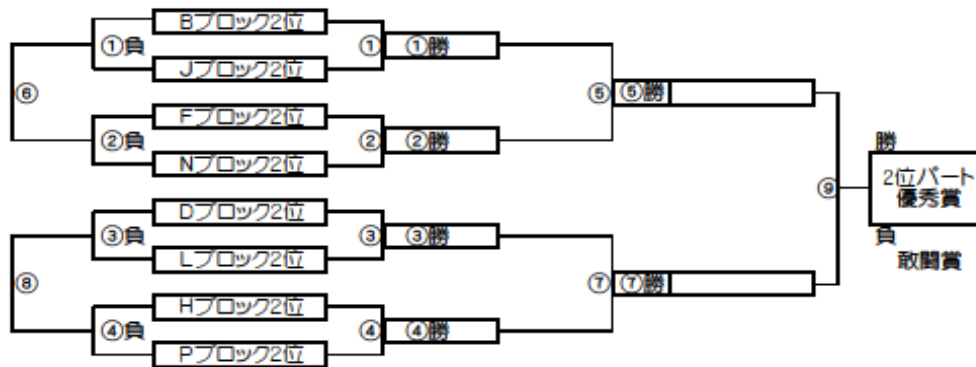

大会三日目(1位パート)順位トーナメント戦(試合時間 <15-5-15>分)

1位パート会場：そうか公園A面

大会三日目(1位パート)順位トーナメント戦(試合時間 <15-5-15>分)

1位パート会場：そうか公園B面

1位パート決勝トーナメントスケジュール
(そうか公園A面)

時間	A側	B側	審判
① 9:00	Aブロック1位	Iブロック1位	①ブロック位 ①ブロック位
② 9:45	Eブロック1位	Mブロック1位	②ブロック位 ②ブロック位
③ 10:30	Cブロック1位	Kブロック1位	③ブロック位 ③ブロック位
④ 11:15	Gブロック1位	Oブロック1位	④ブロック位 ④ブロック位
⑤ 12:00	A面①勝	A面②勝	A面①負 A面②負
⑥ 12:45	A面①負	A面②負	A面①勝 A面②勝
⑦ 13:30	A面③勝	A面④勝	A面③負 A面④負
⑧ 14:15	A面③負	A面④負	A面③勝 A面④勝

1位パート決勝トーナメントスケジュール
(そうか公園B面)

時間	A側	B側	審判
① 9:00	Bブロック1位	Jブロック1位	①ブロック位 ①ブロック位
② 9:45	Fブロック1位	Nブロック1位	②ブロック位 ②ブロック位
③ 10:30	Dブロック1位	Lブロック1位	③ブロック位 ③ブロック位
④ 11:15	Hブロック1位	Pブロック1位	④ブロック位 ④ブロック位
⑤ 12:00	B面①勝	B面②勝	B面①負 B面②負
⑥ 12:45	B面①負	B面②負	B面①勝 B面②勝
⑦ 13:30	B面③勝	B面④勝	B面③負 B面④負
⑧ 14:15	B面③負	B面④負	B面③勝 B面④勝

大会三日目(2位パート)順位トーナメント戦(試合時間 <15-5-15>分)

2位パート会場：瀬崎グラウンドA面

大会三日目(2位パート)順位トーナメント戦(試合時間 <15-5-15>分)

2位パート会場：瀬崎グラウンドB面

2位パート トーナメントスケジュール
(瀬崎グラウンドA面)

時間	A側	B側	審判
① 9:00	Aブロック2位	Iブロック2位	Cブロック2位 Kブロック2位
② 9:45	Eブロック2位	Mブロック2位	Gブロック2位 Oブロック2位
③ 10:30	Cブロック2位	Kブロック2位	Aブロック2位 Iブロック2位
④ 11:15	Gブロック2位	Oブロック2位	Eブロック2位 Mブロック2位
⑤ 12:00	A面①勝	A面②勝	A面①負 A面②負
⑥ 12:45	A面①負	A面②負	A面①勝 A面②勝
⑦ 13:30	A面③勝	A面④勝	A面③負 A面④負
⑧ 14:15	A面③負	A面④負	A面③勝 A面④勝
⑨ 15:00	A面⑤勝	A面⑦勝	A面⑥負 A面⑦負

2位パート トーナメントスケジュール
(瀬崎グラウンドB面)

時間	A側	B側	審判
① 9:00	Bブロック2位	Jブロック2位	Dブロック2位 Lブロック2位
② 9:45	Fブロック2位	Nブロック2位	Hブロック2位 Pブロック2位
③ 10:30	Dブロック2位	Lブロック2位	Bブロック2位 Jブロック2位
④ 11:15	Hブロック2位	Pブロック2位	Fブロック2位 Nブロック2位
⑤ 12:00	B面①勝	B面②勝	B面①負 B面②負
⑥ 12:45	B面①負	B面②負	B面①勝 B面②勝
⑦ 13:30	B面③勝	B面④勝	B面③負 B面④負
⑧ 14:15	B面③負	B面④負	B面③勝 B面④勝
⑨ 15:00	B面⑤勝	B面⑦勝	B面⑥負 B面⑦負