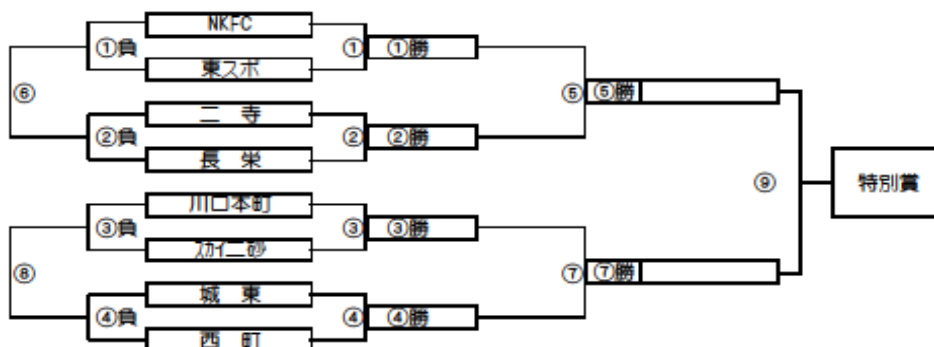

E.Mブロック トーナメントスケジュール
富士グランド

時間	A側	B側	審判
① 9:00	はくつる	コリア	フォルテ 川口
② 9:45	開二	ズェンヤン	中北少年 松原
③ 10:30	フォルテ	川口	はくつる コリア
④ 11:15	中北少年	松原	開二 ズェンヤン
⑤ 12:00	①勝	②勝	①負 ②負
⑥ 12:45	①負	②負	①勝 ②勝
⑦ 13:30	③勝	④勝	③負 ④負
⑧ 14:15	③負	④負	③勝 ④勝
⑨ 15:00	⑤勝	⑦勝	⑤負 ⑦負

F.Nブロック トーナメントスケジュール
長栄小学校

時間	A側	B側	審判
① 9:00	NKFC	東スポ	川口本町 カイニ砂
② 9:45	二寺	長栄	城東 西町
③ 10:30	川口本町	カイニ砂	NKFC 東スポ
④ 11:15	城東	西町	二寺 長栄
⑤ 12:00	①勝	②勝	①負 ②負
⑥ 12:45	①負	②負	①勝 ②勝
⑦ 13:30	③勝	④勝	③負 ④負
⑧ 14:15	③負	④負	③勝 ④勝
⑨ 15:00	⑤勝	⑦勝	⑤負 ⑦負