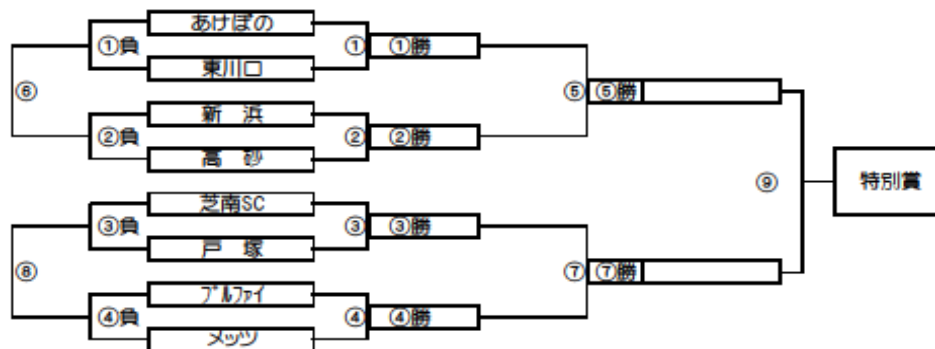

パターン6でのG.Oブロックトーナメント戦(試合時間 <15-5-15>分)

G.Oブロック会場:

瀬崎グランドB面

パターン6でのH.Pブロックトーナメント戦(試合時間 <15-5-15>分)

H.Pブロック会場:

中川やしおみ*~カ*~フ

G.Oブロック トーナメントスケジュール
瀬崎グランドB面

時間	A側	B側	審判
① 9:00	尾山台	菅生	宮代東 駒林
② 9:45	西八王子	両新田	オースフ 新田
③ 10:30	宮代東	駒林	尾山台 菅生
④ 11:15	オースフ	新田	西八王子 両新田
⑤ 12:00	B面(1)勝	B面(2)勝	B面(1)負 B面(2)負
⑥ 12:45	B面(1)負	B面(2)負	B面(1)勝 B面(2)勝
⑦ 13:30	B面(3)勝	B面(4)勝	B面(3)負 B面(4)負
⑧ 14:15	B面(3)負	B面(4)負	B面(3)勝 B面(4)勝
⑨ 15:00	B面(5)勝	B面(7)勝	B面(5)負 B面(7)負