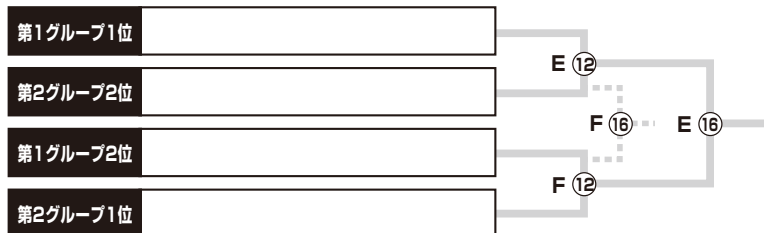

予選リーグ 40分ゲーム(20分-5分-20分)

※タイムスケジュール左側チームが、左側ベンチをご使用ください。

決勝トーナメント 40分ゲーム(20分-5分-20分)

決勝トーナメント

5位決定トーナメント

8月18日(日) タイムスケジュール

	E面 南本町グラウンド	F面 南本町グラウンド
⑦ 9:00~ 9:45	八潮メッツSC vs フォルテ野田SC	PELADA FC vs FC 桜丘
⑧ 9:55~10:40	FC LEGARE vs ヨーケン東京FC	ファナティコス vs FCしらゆり
⑨ 10:50~11:35	本部長い	本部長い
⑩ 11:45~12:30	本部長い	本部長い
⑪ 12:40~13:25	第1-3位 vs 第2-4位	第1-4位 vs 第2-3位
⑫ 13:35~14:20	第1-1位 vs 第2-2位	第1-2位 vs 第2-1位
⑬ 14:30~15:15	本部長い	本部長い
⑭ 15:35~16:10	本部長い	本部長い

8月19日(月) タイムスケジュール

	E面 南本町グラウンド	F面 南本町グラウンド
⑮ 9:00~ 9:45	E⑪勝者 vs F⑪勝者	E⑩敗者 vs F⑩敗者
⑯ 9:55~10:40	E⑫勝者 vs F⑫勝者	E⑬敗者 vs F⑬敗者
⑰ 10:50~11:35	本部長い	本部長い

第1グループ

チーム名	a	b	c	d	勝	分	負	勝点	得点	失点	勝差	順位
a FC LEGARE		①	④	⑧								
b 八潮メッツジュニアSC	①		⑦	⑤								
c フォルテ野田SC	④	⑦		②								
d ヨーケン東京FC	⑧	⑤	②									