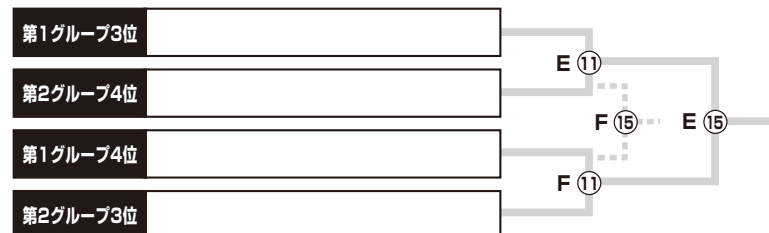

予選リーグ 40分ゲーム(20分-5分-20分)

※タイムスケジュール左側チームが、左側ベンチをご使用ください。

決勝トーナメント 40分ゲーム(20分-5分-20分)

決勝トーナメント

5位決定トーナメント

8月18日(日) タイムスケジュール

	E面 南本町グラウンド	F面 南本町グラウンド
⑦ 9:00~ 9:45	八潮メッツSC vs フォルテ野田SC	PELADA FC vs FC 桜丘
⑧ 9:55~10:40	FC LEGARE vs ヨーケン東京FC	ファナティコス vs FCしらゆり
⑨ 10:50~11:35	本部長い	本部長い
⑩ 11:45~12:30	本部長い	本部長い
⑪ 12:40~13:25	第1-3位 vs 第2-4位	第1-4位 vs 第2-3位
⑫ 13:35~14:20	第1-1位 vs 第2-2位	第1-2位 vs 第2-1位
⑬ 14:30~15:15	本部長い	本部長い
⑭ 15:35~16:10	本部長い	本部長い

8月19日(月) タイムスケジュール

	E面 南本町グラウンド	F面 南本町グラウンド
⑮ 9:00~ 9:45	E⑪勝者 vs F⑪勝者	E⑩敗者 vs F⑩敗者
⑯ 9:55~10:40	E⑫勝者 vs F⑫勝者	E⑬敗者 vs F⑬敗者
⑰ 10:50~11:35	本部長い	本部長い

第1グループ

チーム名	a	b	c	d	勝	分	負	勝点	得点	失点	勝差	順位
a FC LEGARE		①	④	⑧								
b 八潮メッツジュニアSC	①		⑦	⑤								
c フォルテ野田SC	④	⑦		②								
d ヨーケン東京FC	⑧	⑤	②									