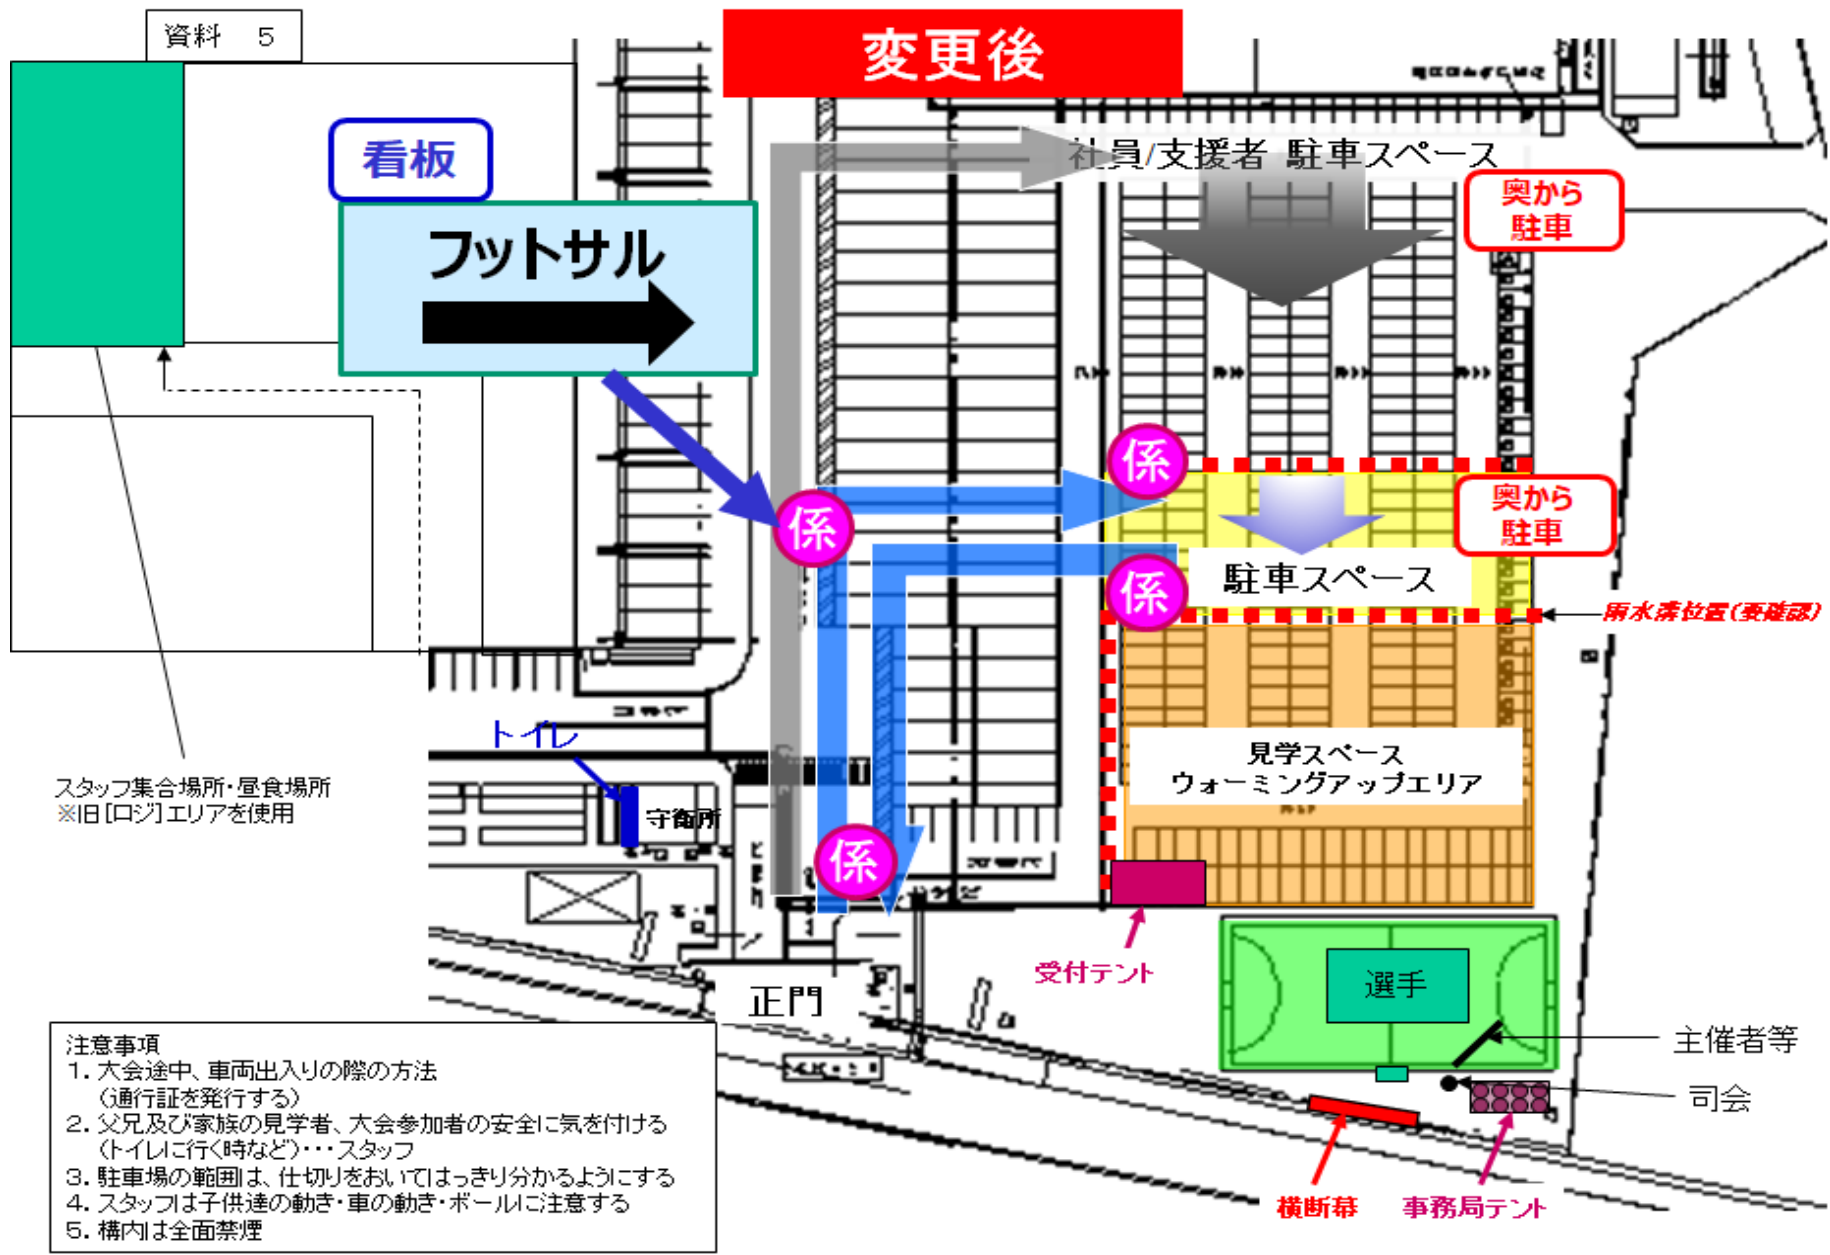

# 変更後

- 注意事項
1. 大会途中、車両出入りの際の方法  
(通行証を発行する)
  2. 父兄及び家族の見学者、大会参加者の安全に気をつける  
(トイレに行く時など)・・・スタッフ
  3. 駐車場の範囲は、仕切りを置いてまったり分かるようにする
  4. スタッフは子供達の動き・車の動き・ボールに注意する
  5. 構内は全面禁煙