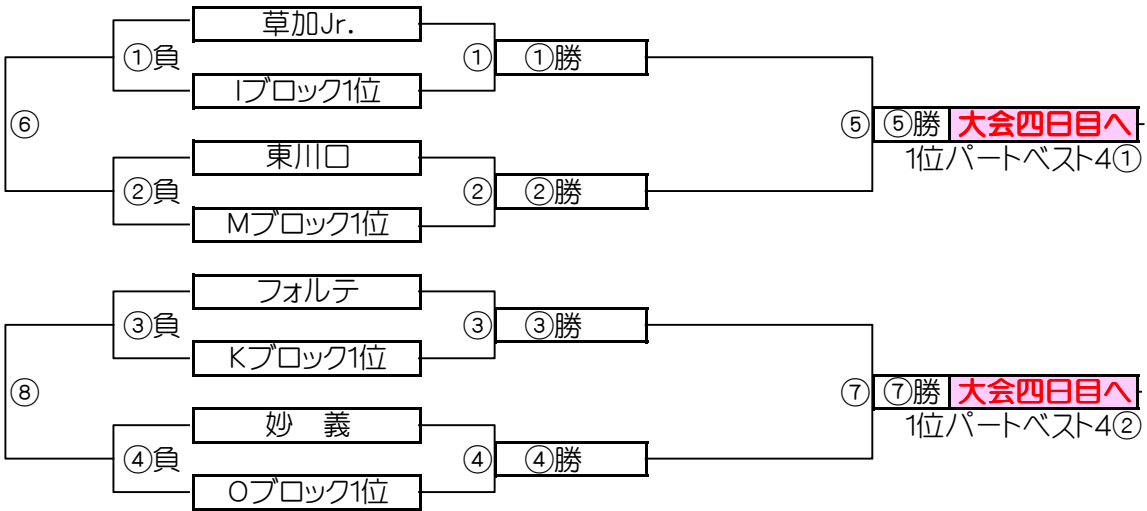

大会三日目【1位パート】順位トーナメント戦(試合時間 <15-5-15>分)

1位パート会場:そうか公園A面

大会三日目【1位パート】順位トーナメント戦(試合時間 <15-5-15>分)

1位パート会場:そうか公園B面

1位パート決勝トーナメントスケジュール (そうか公園A面)

	時間	A側		B側	審判	
①	9:00	草加 Jr.	-	Iブロック1位	フォルテ	Kブロック1位
②	9:45	東川口	-	Mブロック1位	妙義	Oブロック1位
③	10:30	フォルテ	-	Kブロック1位	草加 Jr.	Iブロック1位
④	11:15	妙義	-	Oブロック1位	東川口	Mブロック1位
⑤	12:00	A面①勝	-	A面②勝	A面①負	A面②負
⑥	12:45	A面①負	-	A面②負	A面①勝	A面②勝
⑦	13:30	A面③勝	-	A面④勝	A面③負	A面④負
⑧	14:15	A面③負	-	A面④負	A面③勝	A面④勝