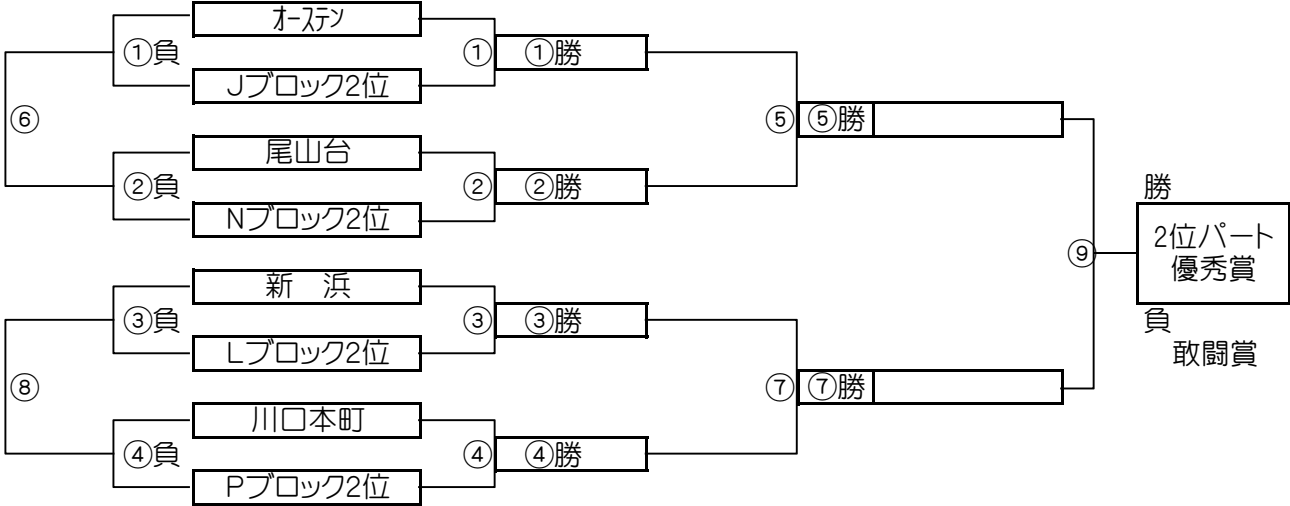

大会三日目【1位パート】順位トーナメント戦(試合時間 <15-5-15>分)

1位パート会場:そうか公園A面

大会三日目【1位パート】順位トーナメント戦(試合時間 <15-5-15>分)

1位パート会場:そうか公園B面

1位パート決勝トーナメントスケジュール (そうか公園A面)

	時間	A側		B側	審判	
①	9:00	草加 Jr.	-	Iブロック1位	フォルテ	Kブロック1位
②	9:45	東川口	-	Mブロック1位	妙義	Oブロック1位
③	10:30	フォルテ	-	Kブロック1位	草加 Jr.	Iブロック1位
④	11:15	妙義	-	Oブロック1位	東川口	Mブロック1位
⑤	12:00	A面①勝	-	A面②勝	A面①負	A面②負
⑥	12:45	A面①負	-	A面②負	A面①勝	A面②勝
⑦	13:30	A面③勝	-	A面④勝	A面③負	A面④負
⑧	14:15	A面③負	-	A面④負	A面③勝	A面④勝

1位パート決勝トーナメントスケジュール (そうか公園B面)

	時間	A側		B側	審判	
①	9:00	リアン	-	Jブロック1位	菅生	Lブロック1位
②	9:45	豊春	-	Nブロック1位	高砂	Pブロック1位
③	10:30	菅生	-	Lブロック1位	リアン	Jブロック1位
④	11:15	高砂	-	Pブロック1位	豊春	Nブロック1位
⑤	12:00	B面①勝	-	B面②勝	B面①負	B面②負
⑥	12:45	B面①負	-	B面②負	B面①勝	B面②勝
⑦	13:30	B面③勝	-	B面④勝	B面③負	B面④負
⑧	14:15	B面③負	-	B面④負	B面③勝	B面④勝

大会三日目【2位パート】順位トーナメント戦(試合時間 <15-5-15>分)

2位パート会場:瀬崎グランドA面

大会三日目【2位パート】順位トーナメント戦(試合時間 <15-5-15>分)

2位パート会場:瀬崎グランドB面

2位パート トーナメントスケジュール (瀬崎グランドA面)

	時間	A側		B側	審判
①	9:00	アリス	-	Iブロック2位	ハッポウ Kブロック2位
②	9:45	長栄	-	Mブロック2位	ニシ Oブロック2位
③	10:30	ハッポウ	-	Kブロック2位	アリス Iブロック2位
④	11:15	ニシ	-	Oブロック2位	長栄 Mブロック2位
⑤	12:00	A面①勝	-	A面②勝	A面①負 A面②負
⑥	12:45	A面①負	-	A面②負	A面①勝 A面②勝
⑦	13:30	A面③勝	-	A面④勝	A面③負 A面④負
⑧	14:15	A面③負	-	A面④負	A面③勝 A面④勝
⑨	15:00	A面⑤勝	-	A面⑦勝	A面⑤負 A面⑦負

2位パート トーナメントスケジュール (瀬崎グランドB面)

	時間	A側		B側	審判
①	9:00	オステン	-	Jブロック2位	新浜 Lブロック2位
②	9:45	尾山台	-	Nブロック2位	川口本町 Pブロック2位
③	10:30	新浜	-	Lブロック2位	オステン Jブロック2位
④	11:15	川口本町	-	Pブロック2位	尾山台 Nブロック2位
⑤	12:00	B面①勝	-	B面②勝	B面①負 B面②負
⑥	12:45	B面①負	-	B面②負	B面①勝 B面②勝
⑦	13:30	B面③勝	-	B面④勝	B面③負 B面④負
⑧	14:15	B面③負	-	B面④負	B面③勝 B面④勝
⑨	15:00	B面⑤勝	-	B面⑦勝	B面⑤負 B面⑦負