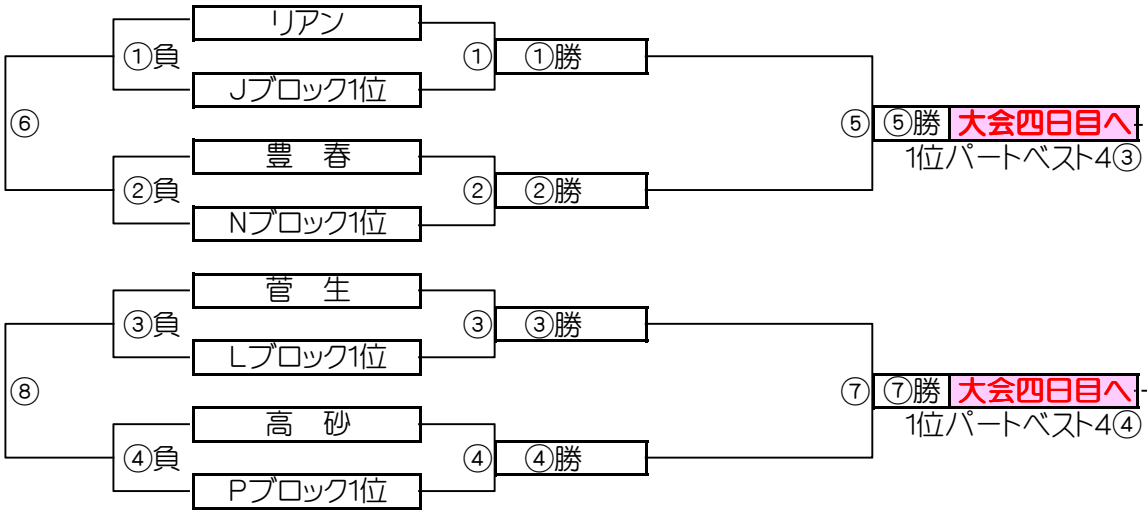

大会三日目【1位パート】順位トーナメント戦(試合時間 <15-5-15>分)

1位パート会場:そうか公園A面

大会三日目【1位パート】順位トーナメント戦(試合時間 <15-5-15>分)

1位パート会場:そうか公園B面

1位パート決勝トーナメントスケジュール (そうか公園A面)

	時間	A側		B側	審判	
①	9:00	草加 Jr.	-	Iブロック1位	フォルテ	Kブロック1位
②	9:45	東川口	-	Mブロック1位	妙義	Oブロック1位
③	10:30	フォルテ	-	Kブロック1位	草加 Jr.	Iブロック1位
④	11:15	妙義	-	Oブロック1位	東川口	Mブロック1位
⑤	12:00	A面①勝	-	A面②勝	A面①負	A面②負
⑥	12:45	A面①負	-	A面②負	A面①勝	A面②勝
⑦	13:30	A面③勝	-	A面④勝	A面③負	A面④負
⑧	14:15	A面③負	-	A面④負	A面③勝	A面④勝