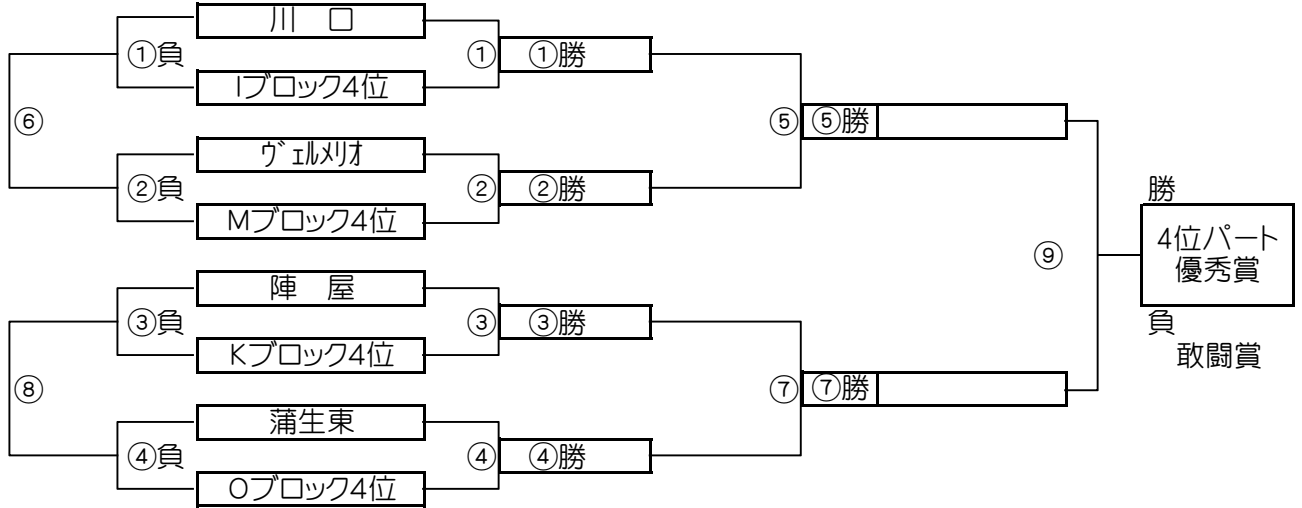

大会三日目【4位パート】順位トーナメント戦(試合時間 <15-5-15>分)

4位パート会場:川口市立神根東小学校 又は、中川やしおスポーツパーク

大会三日目【4位パート】順位トーナメント戦(試合時間 <15-5-15>分)

4位パート会場:川口市立神根東小学校 又は、中川やしおスポーツパーク