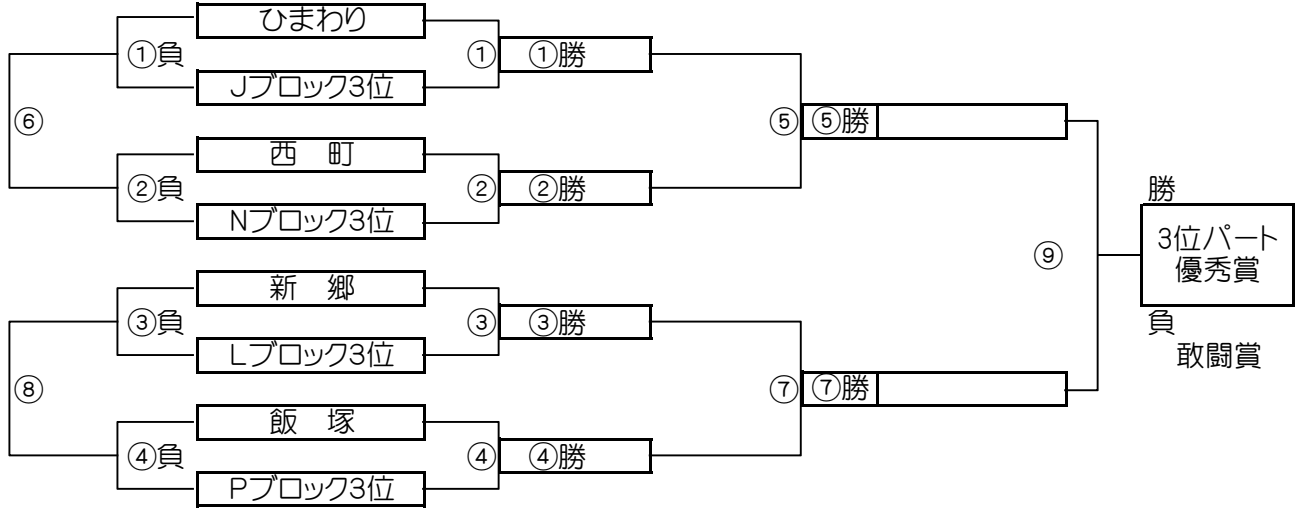

大会三日目【2位パート】順位トーナメント戦(試合時間 <15-5-15>分)

2位パート会場:瀬崎グランドA面

大会三日目【2位パート】順位トーナメント戦(試合時間 <15-5-15>分)

2位パート会場:瀬崎グランドB面

2位パート トーナメントスケジュール (瀬崎グランドA面)

	時間	A側		B側	審判
①	9:00	アリス	-	Iブロック2位	ハッポウ Kブロック2位
②	9:45	長栄	-	Mブロック2位	ニシ Oブロック2位
③	10:30	ハッポウ	-	Kブロック2位	アリス Iブロック2位
④	11:15	ニシ	-	Oブロック2位	長栄 Mブロック2位
⑤	12:00	A面①勝	-	A面②勝	A面①負 A面②負
⑥	12:45	A面①負	-	A面②負	A面①勝 A面②勝
⑦	13:30	A面③勝	-	A面④勝	A面③負 A面④負
⑧	14:15	A面③負	-	A面④負	A面③勝 A面④勝
⑨	15:00	A面⑤勝	-	A面⑦勝	A面⑤負 A面⑦負

2位パート トーナメントスケジュール (瀬崎グランドB面)

	時間	A側		B側	審判
①	9:00	オステン	-	Jブロック2位	新浜 Lブロック2位
②	9:45	尾山台	-	Nブロック2位	川口本町 Pブロック2位
③	10:30	新浜	-	Lブロック2位	オステン Jブロック2位
④	11:15	川口本町	-	Pブロック2位	尾山台 Nブロック2位
⑤	12:00	B面①勝	-	B面②勝	B面①負 B面②負
⑥	12:45	B面①負	-	B面②負	B面①勝 B面②勝
⑦	13:30	B面③勝	-	B面④勝	B面③負 B面④負
⑧	14:15	B面③負	-	B面④負	B面③勝 B面④勝
⑨	15:00	B面⑤勝	-	B面⑦勝	B面⑤負 B面⑦負

大会三日目【3位パート】順位トーナメント戦 (試合時間 <15-5-15>分)

3位パート会場:稲荷小学校 又は、川柳小学校

大会三日目【3位パート】順位トーナメント戦 (試合時間 <15-5-15>分)

3位パート会場:稲荷小学校 又は、川柳小学校

3位パート トーナメントスケジュール (稲荷小学校 又は、川柳小学校)

時間	A側	B側	審判	
① 9:00	越谷FC	Iブロック3位	みのべ	Kブロック3位
② 9:45	東スポ	Mブロック3位	両新田	Oブロック3位
③ 10:30	みのべ	Kブロック3位	越谷FC	Iブロック3位
④ 11:15	両新田	Oブロック3位	東スポ	Mブロック3位
⑤ 12:00	①勝	②勝	①負	②負
⑥ 12:45	①負	②負	①勝	②勝
⑦ 13:30	③勝	④勝	③負	④負
⑧ 14:15	③負	④負	③勝	④勝
⑨ 15:00	⑤勝	⑦勝	⑤負	⑦負