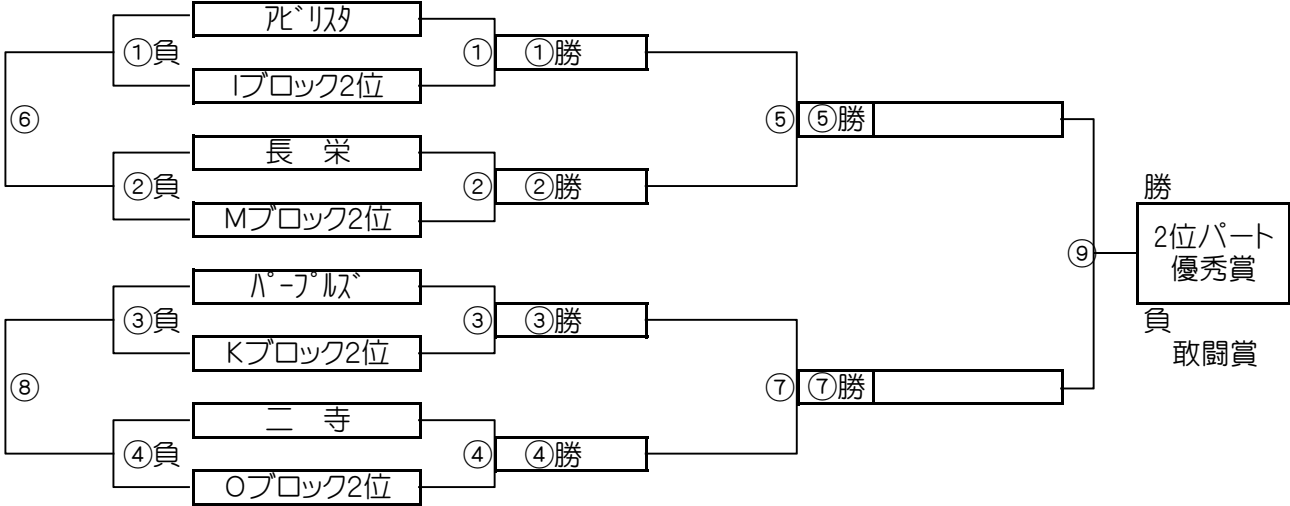

大会三日目【1位パート】順位トーナメント戦(試合時間 <15-5-15>分)

1位パート会場:そうか公園A面

大会三日目【1位パート】順位トーナメント戦(試合時間 <15-5-15>分)

1位パート会場:そうか公園B面

1位パート決勝トーナメントスケジュール (そうか公園A面)

	時間	A側		B側	審判	
①	9:00	草加 Jr.	-	Iブロック1位	フォルテ	Kブロック1位
②	9:45	東川口	-	Mブロック1位	妙義	Oブロック1位
③	10:30	フォルテ	-	Kブロック1位	草加 Jr.	Iブロック1位
④	11:15	妙義	-	Oブロック1位	東川口	Mブロック1位
⑤	12:00	A面①勝	-	A面②勝	A面①負	A面②負
⑥	12:45	A面①負	-	A面②負	A面①勝	A面②勝
⑦	13:30	A面③勝	-	A面④勝	A面③負	A面④負
⑧	14:15	A面③負	-	A面④負	A面③勝	A面④勝

1位パート決勝トーナメントスケジュール (そうか公園B面)

	時間	A側		B側	審判	
①	9:00	リアン	-	Jブロック1位	菅生	Lブロック1位
②	9:45	豊春	-	Nブロック1位	高砂	Pブロック1位
③	10:30	菅生	-	Lブロック1位	リアン	Jブロック1位
④	11:15	高砂	-	Pブロック1位	豊春	Nブロック1位
⑤	12:00	B面①勝	-	B面②勝	B面①負	B面②負
⑥	12:45	B面①負	-	B面②負	B面①勝	B面②勝
⑦	13:30	B面③勝	-	B面④勝	B面③負	B面④負
⑧	14:15	B面③負	-	B面④負	B面③勝	B面④勝

大会三日目【2位パート】順位トーナメント戦(試合時間 <15-5-15>分)

2位パート会場:瀬崎グランドA面

大会三日目【2位パート】順位トーナメント戦(試合時間 <15-5-15>分)

2位パート会場:瀬崎グランドB面

2位パート トーナメントスケジュール (瀬崎グランドA面)

	時間	A側		B側	審判
①	9:00	アリス	-	Iブロック2位	ハッポウ Kブロック2位
②	9:45	長栄	-	Mブロック2位	ニシ Oブロック2位
③	10:30	ハッポウ	-	Kブロック2位	アリス Iブロック2位
④	11:15	ニシ	-	Oブロック2位	長栄 Mブロック2位
⑤	12:00	A面①勝	-	A面②勝	A面①負 A面②負
⑥	12:45	A面①負	-	A面②負	A面①勝 A面②勝
⑦	13:30	A面③勝	-	A面④勝	A面③負 A面④負
⑧	14:15	A面③負	-	A面④負	A面③勝 A面④勝
⑨	15:00	A面⑤勝	-	A面⑦勝	A面⑤負 A面⑦負