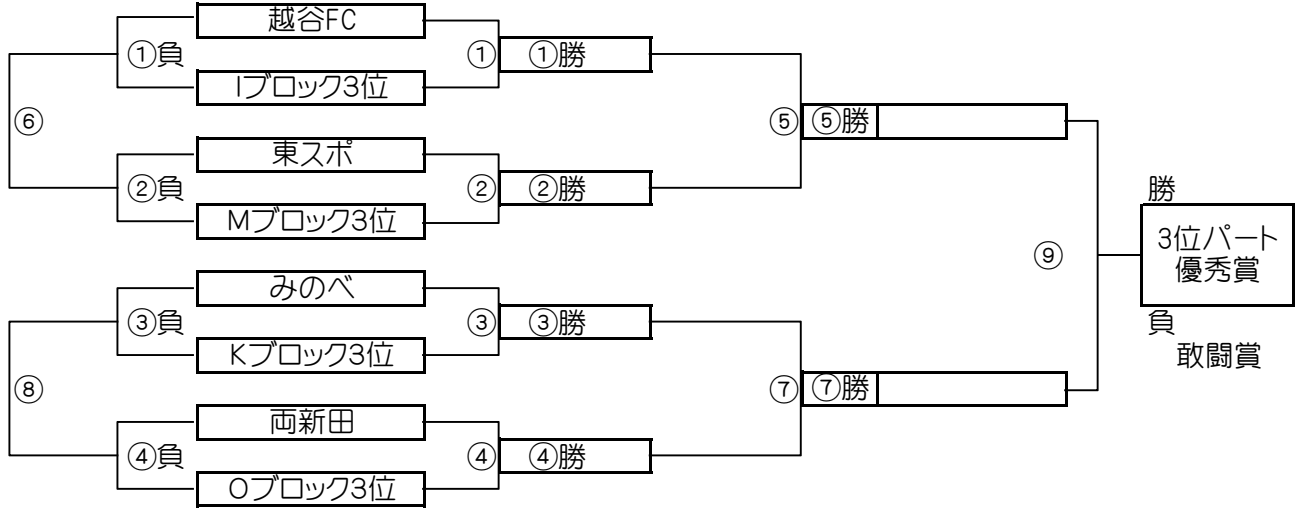

大会三日目【3位パート】順位トーナメント戦 (試合時間 <15-5-15>分)

3位パート会場:稲荷小学校 又は、川柳小学校

大会三日目【3位パート】順位トーナメント戦 (試合時間 <15-5-15>分)

3位パート会場:稲荷小学校 又は、川柳小学校