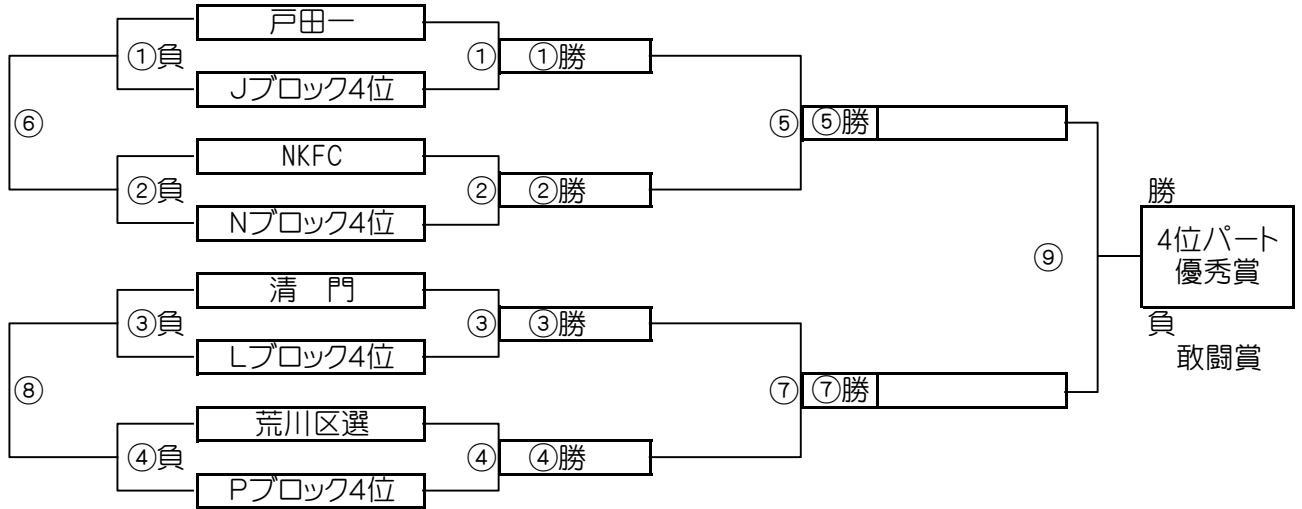

2位パート トーナメントスケジュール (瀬崎グランドB面)

	時間	A側		B側	審判
①	9:00	オステン	-	Jブロック2位	新浜 Lブロック2位
②	9:45	尾山台	-	Nブロック2位	川口本町 Pブロック2位
③	10:30	新浜	-	Lブロック2位	オステン Jブロック2位
④	11:15	川口本町	-	Pブロック2位	尾山台 Nブロック2位
⑤	12:00	B面①勝	-	B面②勝	B面①負 B面②負
⑥	12:45	B面①負	-	B面②負	B面①勝 B面②勝
⑦	13:30	B面③勝	-	B面④勝	B面③負 B面④負
⑧	14:15	B面③負	-	B面④負	B面③勝 B面④勝
⑨	15:00	B面⑤勝	-	B面⑦勝	B面⑤負 B面⑦負

大会三日目【3位パート】順位トーナメント戦 (試合時間 <15-5-15>分)

3位パート会場:稲荷小学校 又は、川柳小学校

大会三日目【3位パート】順位トーナメント戦 (試合時間 <15-5-15>分)

3位パート会場:稲荷小学校 又は、川柳小学校

3位パート トーナメントスケジュール (稲荷小学校 又は、川柳小学校)

時間	A側	B側	審判	
① 9:00	越谷FC	Iブロック3位	みのべ	Kブロック3位
② 9:45	東スポ	Mブロック3位	両新田	Oブロック3位
③ 10:30	みのべ	Kブロック3位	越谷FC	Iブロック3位
④ 11:15	両新田	Oブロック3位	東スポ	Mブロック3位
⑤ 12:00	①勝	②勝	①負	②負
⑥ 12:45	①負	②負	①勝	②勝
⑦ 13:30	③勝	④勝	③負	④負
⑧ 14:15	③負	④負	③勝	④勝
⑨ 15:00	⑤勝	⑦勝	⑤負	⑦負

3位パート トーナメントスケジュール (稲荷小学校 又は、川柳小学校)

時間	A側	B側	審判	
① 9:00	ひまわり	Jブロック3位	新郷	Lブロック3位
② 9:45	西町	Nブロック3位	飯塚	Pブロック3位
③ 10:30	新郷	Lブロック3位	ひまわり	Jブロック3位
④ 11:15	飯塚	Pブロック3位	西町	Nブロック3位
⑤ 12:00	①勝	②勝	①負	②負
⑥ 12:45	①負	②負	①勝	②勝
⑦ 13:30	③勝	④勝	③負	④負
⑧ 14:15	③負	④負	③勝	④勝
⑨ 15:00	⑤勝	⑦勝	⑤負	⑦負

大会三日目【4位パート】順位トーナメント戦(試合時間 <15-5-15>分)

4位パート会場:川口市立神根東小学校 又は、中川やしおスポーツパーク

大会三日目【4位パート】順位トーナメント戦(試合時間 <15-5-15>分)

4位パート会場:川口市立神根東小学校 又は、中川やしおスポーツパーク

4位パート トーナメントスケジュール
(神根東小学校 又は、中川やしおスポーツパーク)

時間	A側	B側	審判	
① 9:00	川 口	Iブロック4位	陣 屋	Kブロック4位
② 9:45	ギエルメオ	Mブロック4位	蒲生東	Oブロック4位
③ 10:30	陣 屋	Kブロック4位	川 口	Iブロック4位
④ 11:15	蒲生東	Oブロック4位	ギエルメオ	Mブロック4位
⑤ 12:00	①勝	②勝	①負	②負
⑥ 12:45	①負	②負	①勝	②勝
⑦ 13:30	③勝	④勝	③負	④負
⑧ 14:15	③負	④負	③勝	④勝
⑨ 15:00	⑤勝	⑦勝	⑤負	⑦負