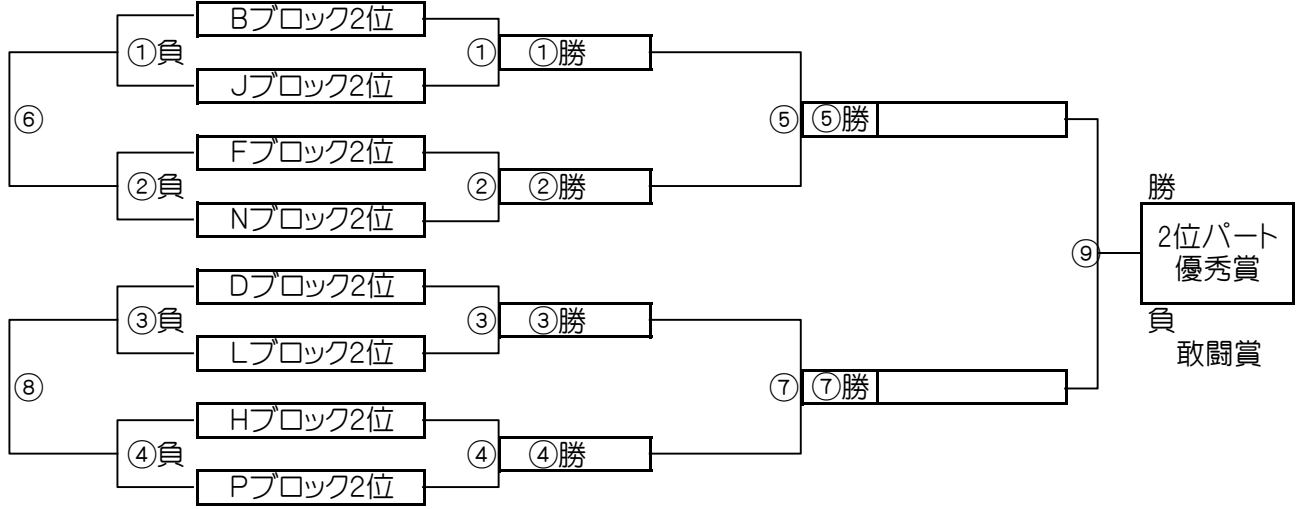

大会三日目【1位パート】順位トーナメント戦(試合時間 <15-5-15>分)

1位パート会場:そうか公園A面

大会三日目【1位パート】順位トーナメント戦(試合時間 <15-5-15>分)

1位パート会場:そうか公園B面

1位パート決勝トーナメントスケジュール (そうか公園A面)

	時間	A側		B側	審判	
①	9:00	Aブロック1位	-	Iブロック1位	Cブロック1位	Kブロック1位
②	9:45	Eブロック1位	-	Mブロック1位	Gブロック1位	Oブロック1位
③	10:30	Cブロック1位	-	Kブロック1位	Aブロック1位	Iブロック1位
④	11:15	Gブロック1位	-	Oブロック1位	Eブロック1位	Mブロック1位
⑤	12:00	A面①勝	-	A面②勝	A面①負	A面②負
⑥	12:45	A面①負	-	A面②負	A面①勝	A面②勝
⑦	13:30	A面③勝	-	A面④勝	A面③負	A面④負
⑧	14:15	A面③負	-	A面④負	A面③勝	A面④勝

1位パート決勝トーナメントスケジュール (そうか公園B面)

	時間	A側		B側	審判	
①	9:00	Bブロック1位	-	Jブロック1位	Dブロック1位	Lブロック1位
②	9:45	Fブロック1位	-	Nブロック1位	Hブロック1位	Pブロック1位
③	10:30	Dブロック1位	-	Lブロック1位	Bブロック1位	Jブロック1位
④	11:15	Hブロック1位	-	Pブロック1位	Fブロック1位	Nブロック1位
⑤	12:00	B面①勝	-	B面②勝	B面①負	B面②負
⑥	12:45	B面①負	-	B面②負	B面①勝	B面②勝
⑦	13:30	B面③勝	-	B面④勝	B面③負	B面④負
⑧	14:15	B面③負	-	B面④負	B面③勝	B面④勝

大会三日目【2位パート】順位トーナメント戦(試合時間 <15-5-15>分)

2位パート会場:瀬崎グランドA面

大会三日目【2位パート】順位トーナメント戦(試合時間 <15-5-15>分)

2位パート会場:瀬崎グランドB面

2位パート トーナメントスケジュール (瀬崎グランドA面)

	時間	A側		B側	審判	
①	9:00	Aブロック2位	-	Iブロック2位	Cブロック2位	Kブロック2位
②	9:45	Eブロック2位	-	Mブロック2位	Gブロック2位	Oブロック2位
③	10:30	Cブロック2位	-	Kブロック2位	Aブロック2位	Iブロック2位
④	11:15	Gブロック2位	-	Oブロック2位	Eブロック2位	Mブロック2位
⑤	12:00	A面①勝	-	A面②勝	A面①負	A面②負
⑥	12:45	A面①負	-	A面②負	A面①勝	A面②勝
⑦	13:30	A面③勝	-	A面④勝	A面③負	A面④負
⑧	14:15	A面③負	-	A面④負	A面③勝	A面④勝
⑨	15:00	A面⑤勝	-	A面⑦勝	A面⑤負	A面⑦負

2位パート トーナメントスケジュール (瀬崎グランドB面)

	時間	A側		B側	審判	
①	9:00	Bブロック2位	-	Jブロック2位	Dブロック2位	Lブロック2位
②	9:45	Fブロック2位	-	Nブロック2位	Hブロック2位	Pブロック2位
③	10:30	Dブロック2位	-	Lブロック2位	Bブロック2位	Jブロック2位
④	11:15	Hブロック2位	-	Pブロック2位	Fブロック2位	Nブロック2位
⑤	12:00	B面①勝	-	B面②勝	B面①負	B面②負
⑥	12:45	B面①負	-	B面②負	B面①勝	B面②勝
⑦	13:30	B面③勝	-	B面④勝	B面③負	B面④負
⑧	14:15	B面③負	-	B面④負	B面③勝	B面④勝
⑨	15:00	B面⑤勝	-	B面⑦勝	B面⑤負	B面⑦負