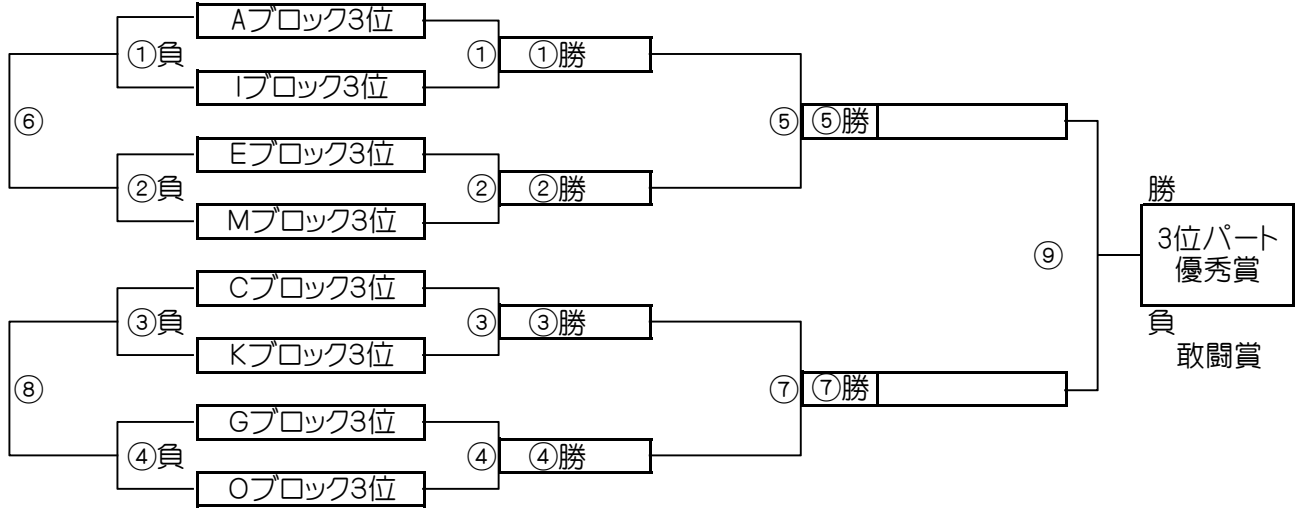

大会三日目【3位パート】順位トーナメント戦 (試合時間 <15-5-15>分)

3位パート会場:稲荷小学校 又は、川柳小学校

大会三日目【3位パート】順位トーナメント戦 (試合時間 <15-5-15>分)

3位パート会場:稲荷小学校 又は、川柳小学校