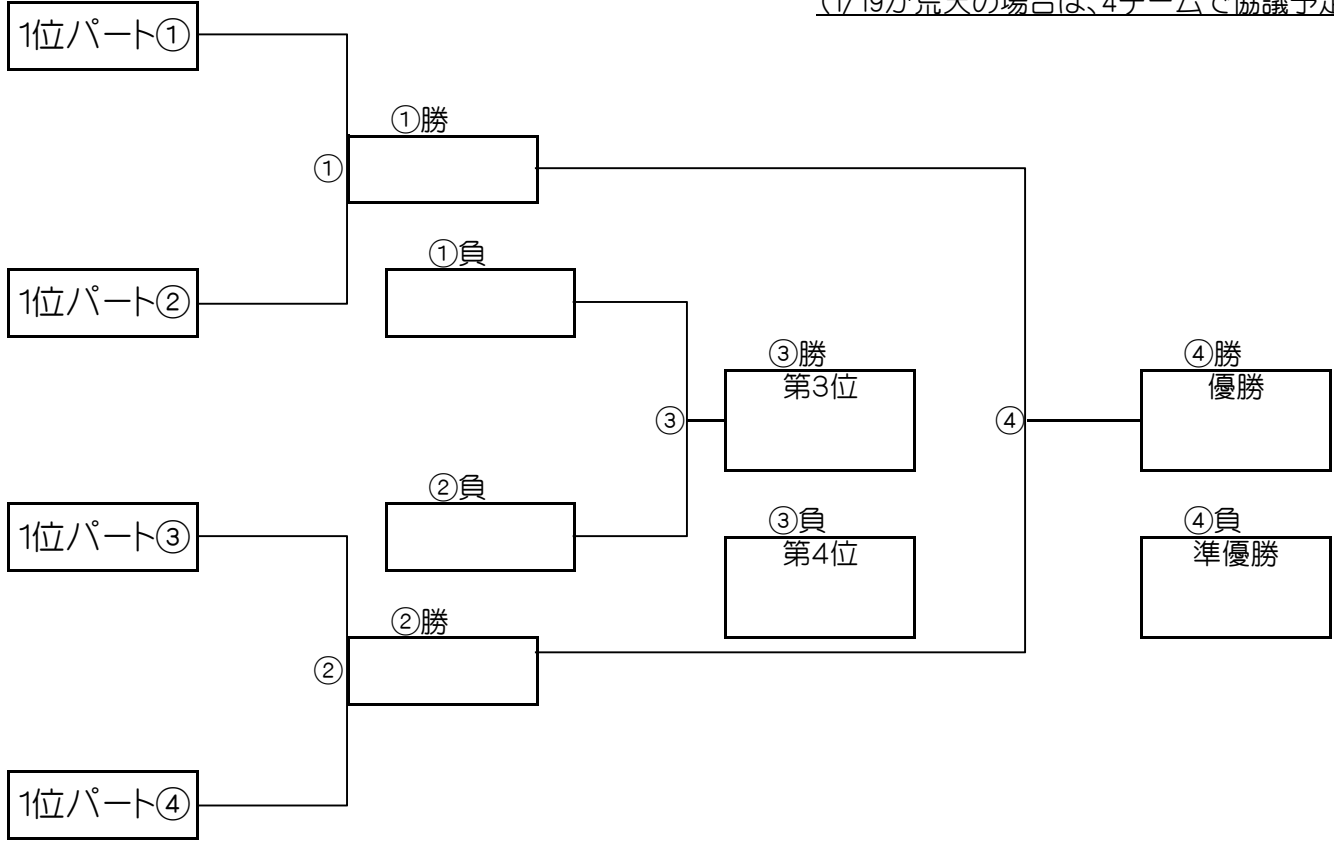

優勝決定戦:会場 そうか公園(荒天により1/14(月・祝)中止の場合は、1/19(土)に延期

(1/19が荒天の場合は、4チームで協議予定)

優勝決定戦スケジュール

	時間	A側		B側	審判	
①	9:00	1位パート①	-	1位パート②	1位パート③	1位パート④
②	10::00	1位パート③	-	1位パート④	1位パート①	1位パート②
③	11:30	①負	-	②負	本部	本部
			-			
④	12:20	①勝	-	②勝	本部	本部
			-			
⑤	13:30	表彰式及び閉会式				

※チーム事情により大会四日目に参加できないチームがある場合は、参加辞退チームに最後に負けたチームが繰り上がり出場となります。