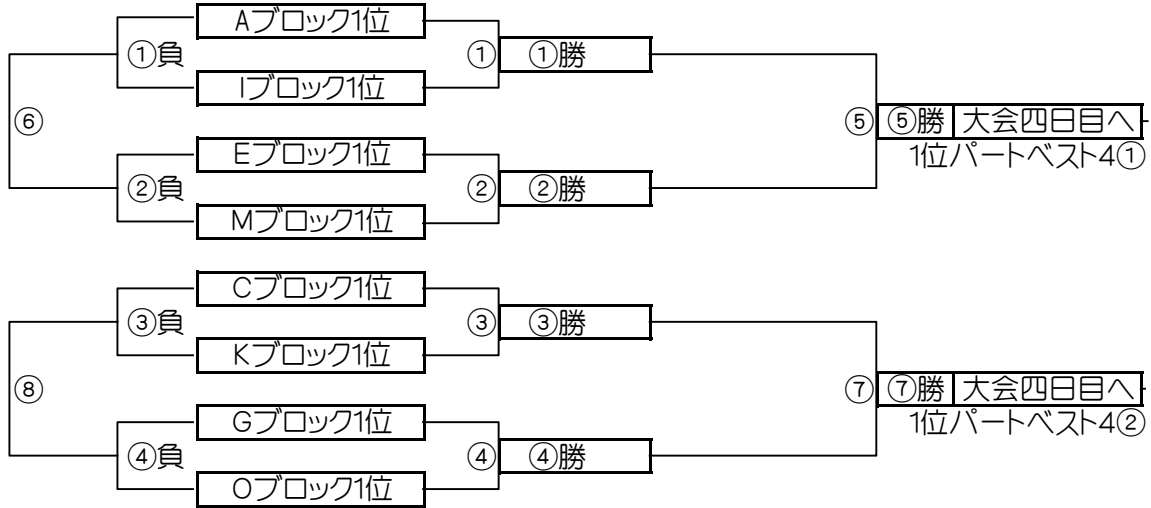

Mブロック 柳島グラウンド

チーム名	平 野	上高野	シャーク	住 吉	勝	負	分	勝点	得点	失点	得失	順位
平 野	☆☆☆	-	-	-								
上高野	-	☆☆☆	-	-								
シャーク	-	-	☆☆☆	-								
住 吉	-	-	-	☆☆☆								

Nブロック 柳島グラウンド

チーム名	開 二	北 野	リァティ保	草加α	勝	負	分	勝点	得点	失点	得失	順位
開 二	☆☆☆	-	-	-								
北 野	-	☆☆☆	-	-								
リァティ保	-	-	☆☆☆	-								
草加α	-	-	-	☆☆☆								

大会三日目【1位パート】順位トーナメント戦(試合時間 <15-5-15>分)

1位パート会場:そうか公園A面

大会三日目【1位パート】順位トーナメント戦(試合時間 <15-5-15>分)

1位パート会場:そうか公園B面

1位パート決勝トーナメントスケジュール (そうか公園A面)

	時間	A側		B側	審判	
①	9:00	Aブロック1位	-	Iブロック1位	Cブロック1位	Kブロック1位
②	9:45	Eブロック1位	-	Mブロック1位	Gブロック1位	Oブロック1位
③	10:30	Cブロック1位	-	Kブロック1位	Aブロック1位	Iブロック1位
④	11:15	Gブロック1位	-	Oブロック1位	Eブロック1位	Mブロック1位
⑤	12:00	A面①勝	-	A面②勝	A面①負	A面②負
⑥	12:45	A面①負	-	A面②負	A面①勝	A面②勝
⑦	13:30	A面③勝	-	A面④勝	A面③負	A面④負
⑧	14:15	A面③負	-	A面④負	A面③勝	A面④勝