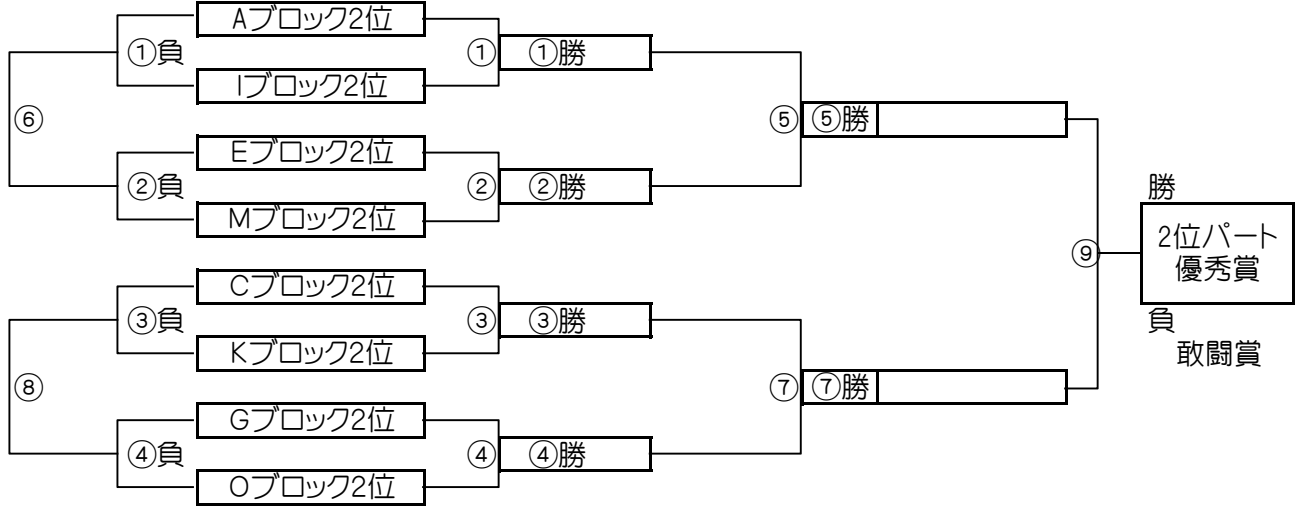

大会三日目【1位パート】順位トーナメント戦(試合時間 <15-5-15>分)

1位パート会場:そうか公園A面

大会三日目【1位パート】順位トーナメント戦(試合時間 <15-5-15>分)

1位パート会場:そうか公園B面

1位パート決勝トーナメントスケジュール (そうか公園A面)

	時間	A側		B側	審判	
①	9:00	Aブロック1位	-	Iブロック1位	Cブロック1位	Kブロック1位
②	9:45	Eブロック1位	-	Mブロック1位	Gブロック1位	Oブロック1位
③	10:30	Cブロック1位	-	Kブロック1位	Aブロック1位	Iブロック1位
④	11:15	Gブロック1位	-	Oブロック1位	Eブロック1位	Mブロック1位
⑤	12:00	A面①勝	-	A面②勝	A面①負	A面②負
⑥	12:45	A面①負	-	A面②負	A面①勝	A面②勝
⑦	13:30	A面③勝	-	A面④勝	A面③負	A面④負
⑧	14:15	A面③負	-	A面④負	A面③勝	A面④勝

1位パート決勝トーナメントスケジュール (そうか公園B面)

	時間	A側		B側	審判	
①	9:00	Bブロック1位	-	Jブロック1位	Dブロック1位	Lブロック1位
②	9:45	Fブロック1位	-	Nブロック1位	Hブロック1位	Pブロック1位
③	10:30	Dブロック1位	-	Lブロック1位	Bブロック1位	Jブロック1位
④	11:15	Hブロック1位	-	Pブロック1位	Fブロック1位	Nブロック1位
⑤	12:00	B面①勝	-	B面②勝	B面①負	B面②負
⑥	12:45	B面①負	-	B面②負	B面①勝	B面②勝
⑦	13:30	B面③勝	-	B面④勝	B面③負	B面④負
⑧	14:15	B面③負	-	B面④負	B面③勝	B面④勝

大会三日目【2位パート】順位トーナメント戦(試合時間 <15-5-15>分)

2位パート会場:瀬崎グランドA面

大会三日目【2位パート】順位トーナメント戦(試合時間 <15-5-15>分)

2位パート会場:瀬崎グランドB面

2位パート トーナメントスケジュール (瀬崎グランドA面)

	時間	A側		B側	審判	
①	9:00	Aブロック2位	-	Iブロック2位	Cブロック2位	Kブロック2位
②	9:45	Eブロック2位	-	Mブロック2位	Gブロック2位	Oブロック2位
③	10:30	Cブロック2位	-	Kブロック2位	Aブロック2位	Iブロック2位
④	11:15	Gブロック2位	-	Oブロック2位	Eブロック2位	Mブロック2位
⑤	12:00	A面①勝	-	A面②勝	A面①負	A面②負
⑥	12:45	A面①負	-	A面②負	A面①勝	A面②勝
⑦	13:30	A面③勝	-	A面④勝	A面③負	A面④負
⑧	14:15	A面③負	-	A面④負	A面③勝	A面④勝
⑨	15:00	A面⑤勝	-	A面⑦勝	A面⑤負	A面⑦負