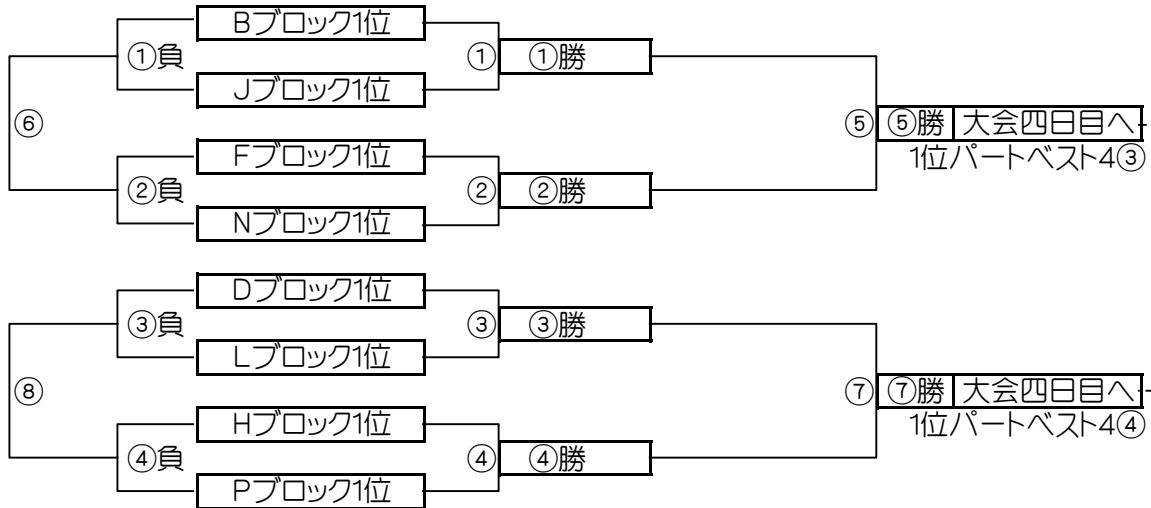

Mブロック 柳島グラウンド

チーム名	平 野	上高野	シャーク	住 吉	勝	負	分	勝点	得点	失点	得失	順位
平 野	☆☆☆	-	-	-								
上高野	-	☆☆☆	-	-								
シャーク	-	-	☆☆☆	-								
住 吉	-	-	-	☆☆☆								

Nブロック 柳島グラウンド

チーム名	開 二	北 野	リァティ保	草加α	勝	負	分	勝点	得点	失点	得失	順位
開 二	☆☆☆	-	-	-								
北 野	-	☆☆☆	-	-								
リァティ保	-	-	☆☆☆	-								
草加α	-	-	-	☆☆☆								

大会三日目【1位パート】順位トーナメント戦(試合時間 <15-5-15>分)

1位パート会場:そうか公園A面

大会三日目【1位パート】順位トーナメント戦(試合時間 <15-5-15>分)

1位パート会場:そうか公園B面

1位パート決勝トーナメントスケジュール (そうか公園A面)

	時間	A側		B側	審判	
①	9:00	Aブロック1位	-	Iブロック1位	Cブロック1位	Kブロック1位
②	9:45	Eブロック1位	-	Mブロック1位	Gブロック1位	Oブロック1位
③	10:30	Cブロック1位	-	Kブロック1位	Aブロック1位	Iブロック1位
④	11:15	Gブロック1位	-	Oブロック1位	Eブロック1位	Mブロック1位
⑤	12:00	A面①勝	-	A面②勝	A面①負	A面②負
⑥	12:45	A面①負	-	A面②負	A面①勝	A面②勝
⑦	13:30	A面③勝	-	A面④勝	A面③負	A面④負
⑧	14:15	A面③負	-	A面④負	A面③勝	A面④勝