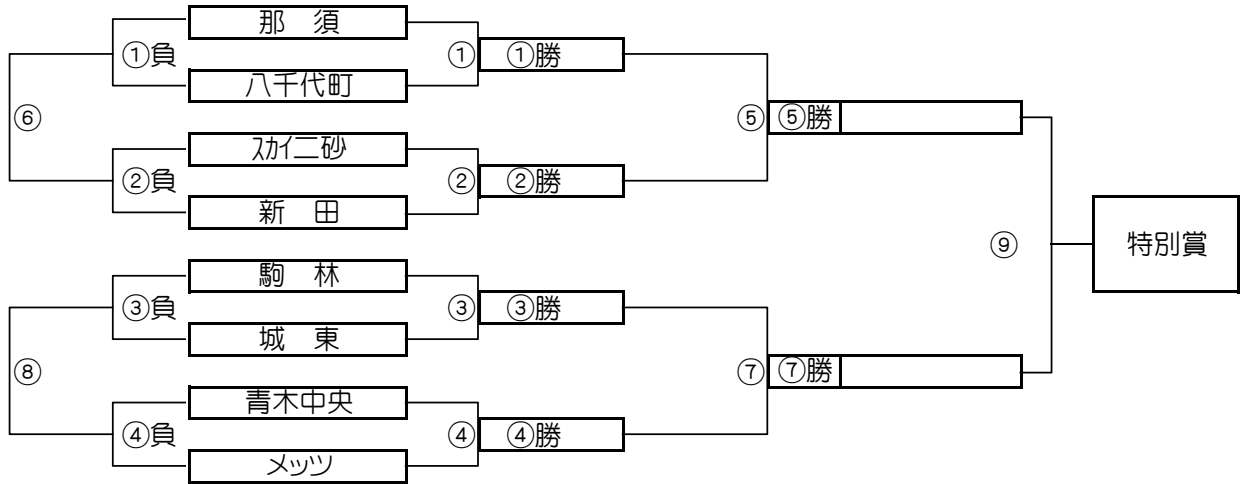

J,Nブロック トーナメントスケジュール
神根東小学校

	時間	A側		B側	審判	
①	9:00	リハティ崎	-	神根東	開二	北野
②	9:45	中根	-	草加東	リハティ保	草加α
③	10:30	開二	-	北野	リハティ崎	神根東
④	11:15	リハティ保	-	草加α	中根	草加東
⑤	12:00	①勝	-	②勝	①負	②負
⑥	12:45	①負	-	②負	①勝	②勝
⑦	13:30	③勝	-	④勝	③負	④負
⑧	14:15	③負	-	④負	③勝	④勝
⑨	15:00	⑤勝	-	⑦勝	⑤負	⑦負

パターン6でのK,Lブロックトーナメント戦(試合時間 <15-5-15>分)

K,Lブロック会場: 瀬崎グラウンドB面

パターン6でのO,Pブロックトーナメント戦(試合時間 <15-5-15>分)

O,Pブロック会場: 中川やしおスポーツパーク

K,Lブロック トーナメントスケジュール
瀬崎グラウンドB面

	時間	A側		B側	審判	
①	9:00	中北少年	-	ブルファイ	浦安Jr	コリア
②	9:45	北本東	-	瀬崎	福生	ジェンヤン
③	10:30	浦安Jr	-	コリア	中北少年	ブルファイ
④	11:15	福生	-	ジェンヤン	北本東	瀬崎
⑤	12:00	B面①勝	-	B面②勝	B面①負	B面②負
⑥	12:45	B面①負	-	B面②負	B面①勝	B面②勝
⑦	13:30	B面③勝	-	B面④勝	B面③負	B面④負
⑧	14:15	B面③負	-	B面④負	B面③勝	B面④勝
⑨	15:00	B面⑤勝	-	B面⑦勝	B面⑤負	B面⑦負