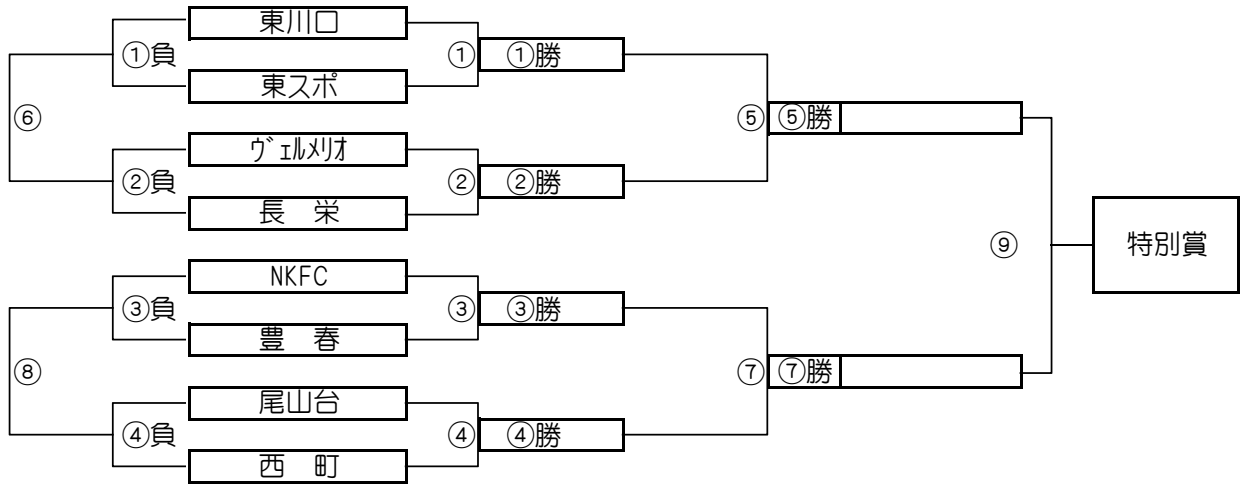

パターン6でのE,Fブロックトーナメント戦(試合時間 <15-5-15>分)

E,Fブロック会場: 瀬崎グラウンドA面

パターン6でのG,Hブロックトーナメント戦(試合時間 <15-5-15>分)

G,Hブロック会場: 川柳小学校