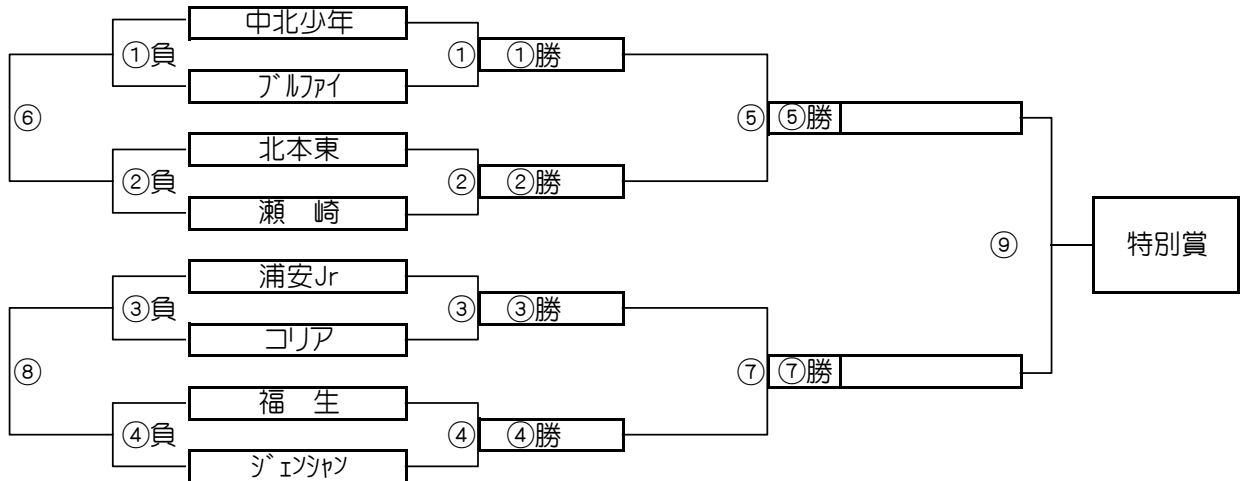

パターン6でのK,Lブロックトーナメント戦(試合時間 <15-5-15>分)

K,Lブロック会場: 瀬崎グラウンドB面

パターン6でのO,Pブロックトーナメント戦(試合時間 <15-5-15>分)

O,Pブロック会場: 中川やしおスポーツパーク