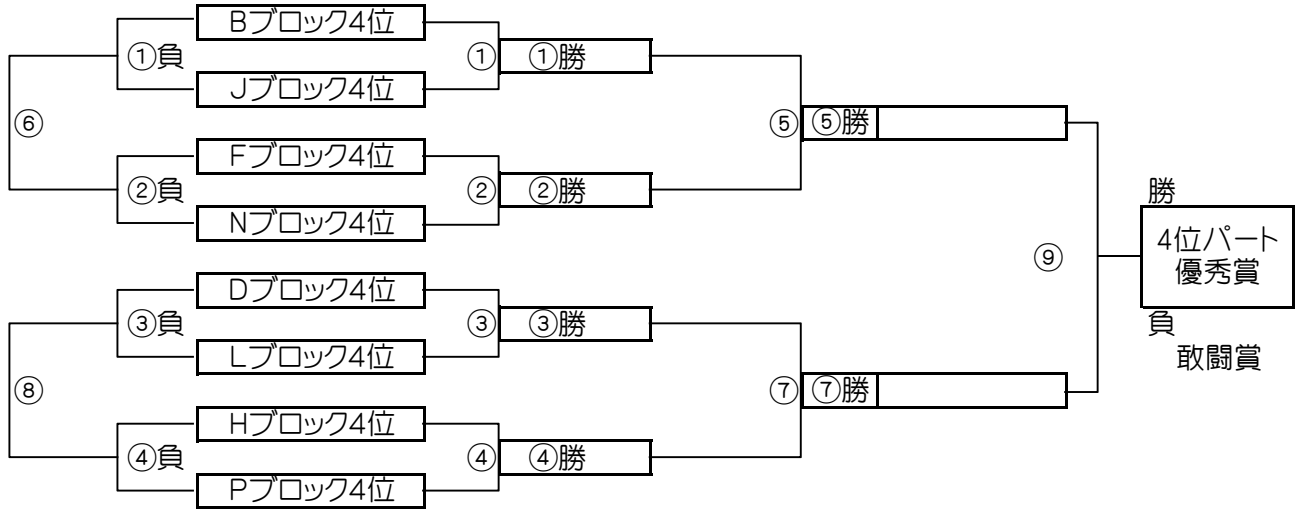

大会三日目【4位パート】順位トーナメント戦 (試合時間 <15-5-15>分)

4位パート会場:川口市立神根東小学校 又は、中川やしおスポーツパーク

大会三日目【4位パート】順位トーナメント戦 (試合時間 <15-5-15>分)

4位パート会場:川口市立神根東小学校 又は、中川やしおスポーツパーク

4位パート トーナメントスケジュール (神根東小学校 又は、中川やしおスポーツパーク)

時間	A側	B側	審判	
① 9:00	Aブロック4位	Iブロック4位	Cブロック4位	Kブロック4位
② 9:45	Eブロック4位	Mブロック4位	Gブロック4位	Oブロック4位
③ 10:30	Cブロック4位	Kブロック4位	Aブロック4位	Iブロック4位
④ 11:15	Gブロック4位	Oブロック4位	Eブロック4位	Mブロック4位
⑤ 12:00	①勝	②勝	①負	②負
⑥ 12:45	①負	②負	①勝	②勝
⑦ 13:30	③勝	④勝	③負	④負
⑧ 14:15	③負	④負	③勝	④勝
⑨ 15:00	⑤勝	⑦勝	⑤負	⑦負