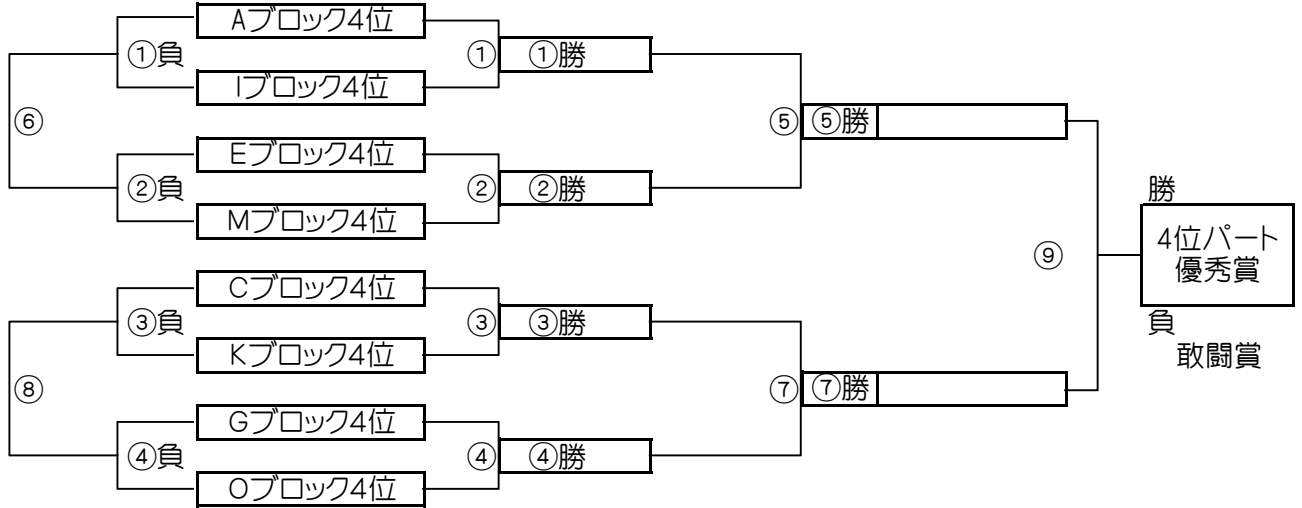

大会三日目【4位パート】順位トーナメント戦 (試合時間 <15-5-15>分)

4位パート会場:川口市立神根東小学校 又は、中川やしおスポーツパーク

大会三日目【4位パート】順位トーナメント戦 (試合時間 <15-5-15>分)

4位パート会場:川口市立神根東小学校 又は、中川やしおスポーツパーク