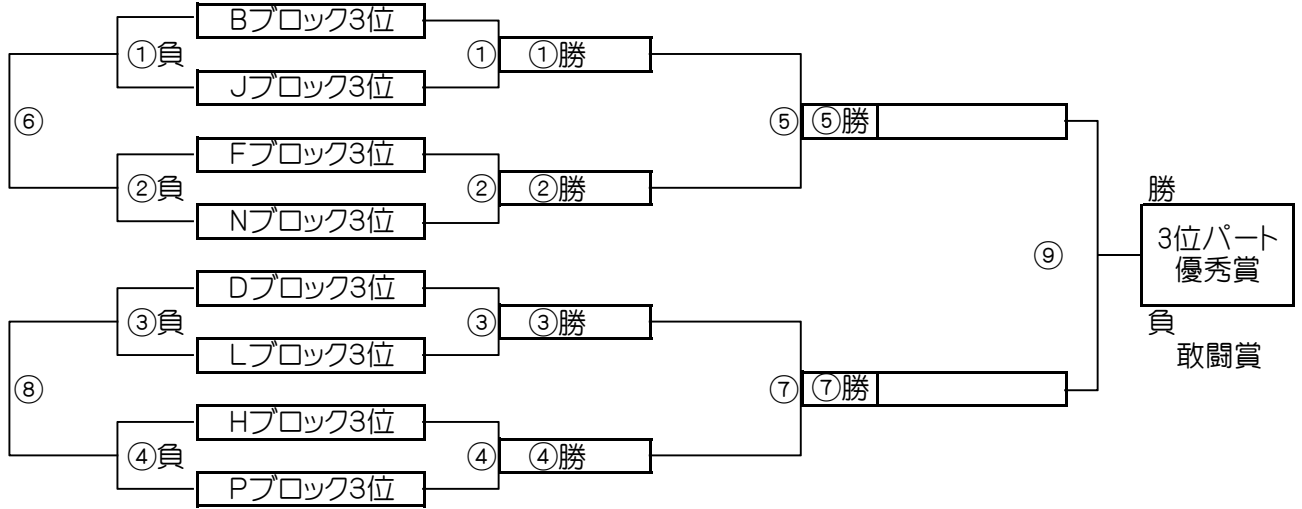

3位パート トーナメントスケジュール
(稲荷小学校 又は、川柳小学校)

時間	A側	B側	審判	
① 9:00	Aブロック3位	Iブロック3位	Cブロック3位	Kブロック3位
② 9:45	Eブロック3位	Mブロック3位	Gブロック3位	Oブロック3位
③ 10:30	Cブロック3位	Kブロック3位	Aブロック3位	Iブロック3位
④ 11:15	Gブロック3位	Oブロック3位	Eブロック3位	Mブロック3位
⑤ 12:00	①勝	②勝	①負	②負
⑥ 12:45	①負	②負	①勝	②勝
⑦ 13:30	③勝	④勝	③負	④負
⑧ 14:15	③負	④負	③勝	④勝
⑨ 15:00	⑤勝	⑦勝	⑤負	⑦負

3位パート トーナメントスケジュール
(稲荷小学校 又は、川柳小学校)

時間	A側	B側	審判	
① 9:00	Bブロック3位	Jブロック3位	Dブロック3位	Lブロック3位
② 9:45	Fブロック3位	Nブロック3位	Hブロック3位	Pブロック3位
③ 10:30	Dブロック3位	Lブロック3位	Bブロック3位	Jブロック3位
④ 11:15	Hブロック3位	Pブロック3位	Fブロック3位	Nブロック3位
⑤ 12:00	①勝	②勝	①負	②負
⑥ 12:45	①負	②負	①勝	②勝
⑦ 13:30	③勝	④勝	③負	④負
⑧ 14:15	③負	④負	③勝	④勝
⑨ 15:00	⑤勝	⑦勝	⑤負	⑦負