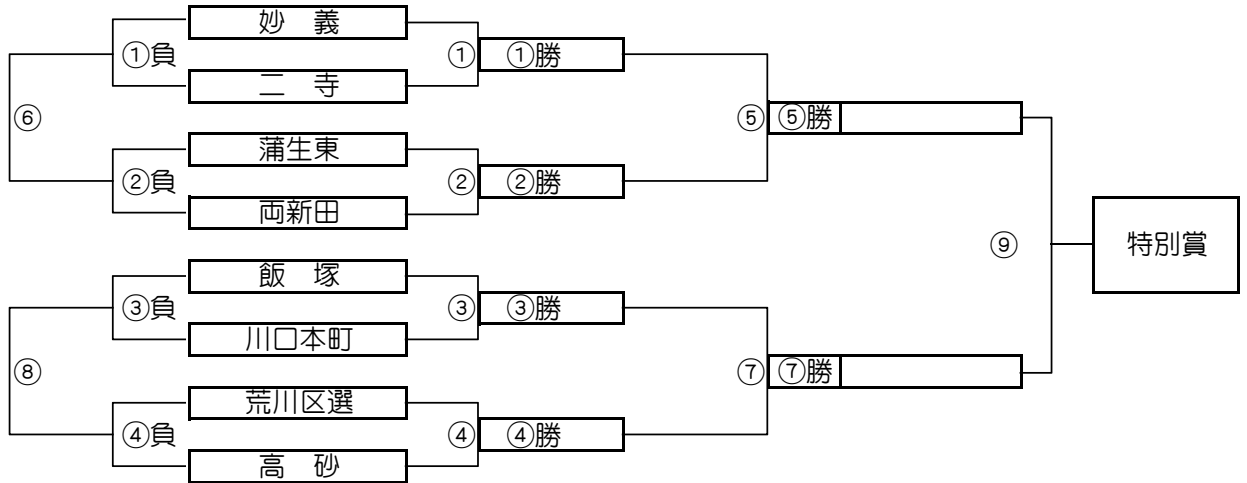

E,Fブロック トーナメントスケジュール
瀬崎グラウンドA面

	時間	A側		B側	審判	
①	9:00	東川口	-	東スポ	NKFC	豊春
②	9:45	ギェルメリア	-	長栄	尾山台	西町
③	10:30	NKFC	-	豊春	東川口	東スポ
④	11:15	尾山台	-	西町	ギェルメリア	長栄
⑤	12:00	A面①勝	-	A面②勝	A面①負	A面②負
⑥	12:45	A面①負	-	A面②負	A面①勝	A面②勝
⑦	13:30	A面③勝	-	A面④勝	A面③負	A面④負
⑧	14:15	A面③負	-	A面④負	A面③勝	A面④勝
⑨	15:00	A面⑤勝	-	A面⑦勝	A面⑤負	A面⑦負

G,Hブロック トーナメントスケジュール
川柳小学校

	時間	A側		B側	審判	
①	9:00	妙義	-	二寺	飯塚	川口本町
②	9:45	蒲生東	-	両新田	荒川区選	高砂
③	10:30	飯塚	-	川口本町	妙義	二寺
④	11:15	荒川区選	-	高砂	蒲生東	両新田
⑤	12:00	①勝	-	②勝	①負	②負
⑥	12:45	①負	-	②負	①勝	②勝
⑦	13:30	③勝	-	④勝	③負	④負
⑧	14:15	③負	-	④負	③勝	④勝
⑨	15:00	⑤勝	-	⑦勝	⑤負	⑦負