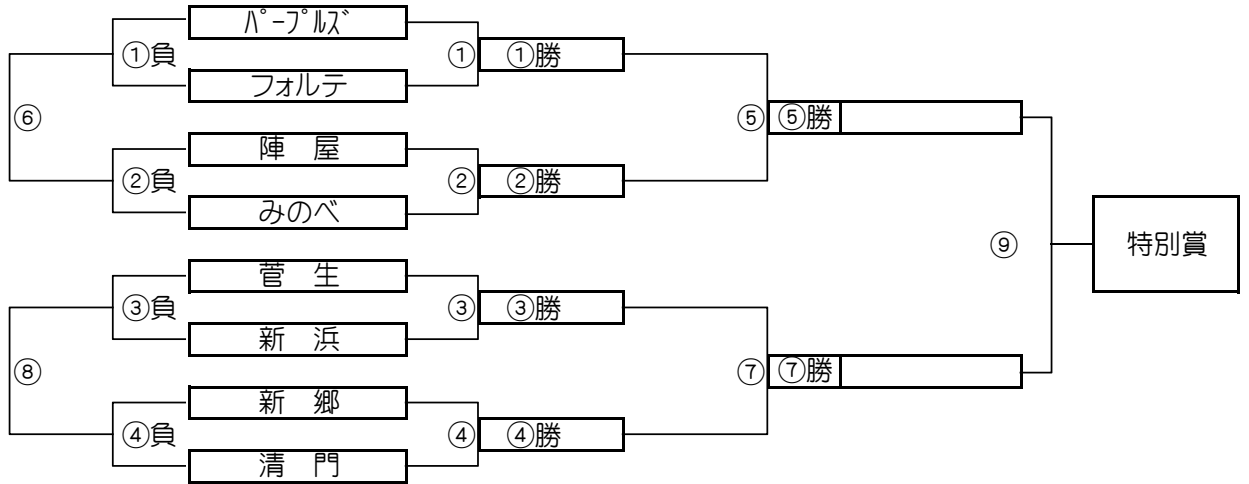

別表(パターン3、パターン4、パターン6での会場変更早見表(予選ブロックのアルファベット参照))

ブロック	標準パターン予選会場	パターン3会場(1/13)	パターン4会場(1/13)	パターン6会場(1/13)
予選Aグループ	A	そうか公園	稲荷小学校	そうか公園A面
	B	そうか公園	神根東小学校	そうか公園A面
	C	瀬崎グラウンド	瀬崎グラウンド	そうか公園B面
	D	瀬崎グラウンド	瀬崎グラウンド	そうか公園B面
	E	柳島グラウンド	そうか公園	瀬崎グラウンドA面
	F	柳島グラウンド	そうか公園	瀬崎グラウンドA面
	G	両新田小学校	川柳小学校	川柳小学校
	H	高砂小学校	中川やしおスイ-ツパ-ク	川柳小学校
予選Bグループ	I	そうか公園		稲荷小学校
	J	そうか公園		神根東小学校
	K	瀬崎グラウンド		瀬崎グラウンドB面
	L	瀬崎グラウンド		瀬崎グラウンドB面
	M	柳島グラウンド		稲荷小学校
	N	柳島グラウンド		神根東小学校
	O	新田小学校		川柳小学校
	P	中川やしおスイ-ツパ-ク		中川やしおスイ-ツパ-ク

パターン6でのA,Bブロックトーナメント戦(試合時間 <15-5-15>分)

A,Bブロック会場: そうか公園A面

パターン6でのC,Dブロックトーナメント戦(試合時間 <15-5-15>分)

C,Dブロック会場: そうか公園B面

A,Bブロック トーナメントスケジュール
そうか公園A面

	時間	A側		B側	審判
①	9:00	越谷FC	-	アリスタ	戸田一 リアン
②	9:45	川口	-	草加Jr.	オースティン ひまわり
③	10:30	戸田一	-	リアン	越谷FC アリスタ
④	11:15	オースティン	-	ひまわり	川口 草加Jr.
⑤	12:00	A面①勝	-	A面②勝	A面①負 A面②負
⑥	12:45	A面①負	-	A面②負	A面①勝 A面②勝
⑦	13:30	A面③勝	-	A面④勝	A面③負 A面④負
⑧	14:15	A面③負	-	A面④負	A面③勝 A面④勝
⑨	15:00	A面⑤勝	-	A面⑦勝	A面⑥負 A面⑦負