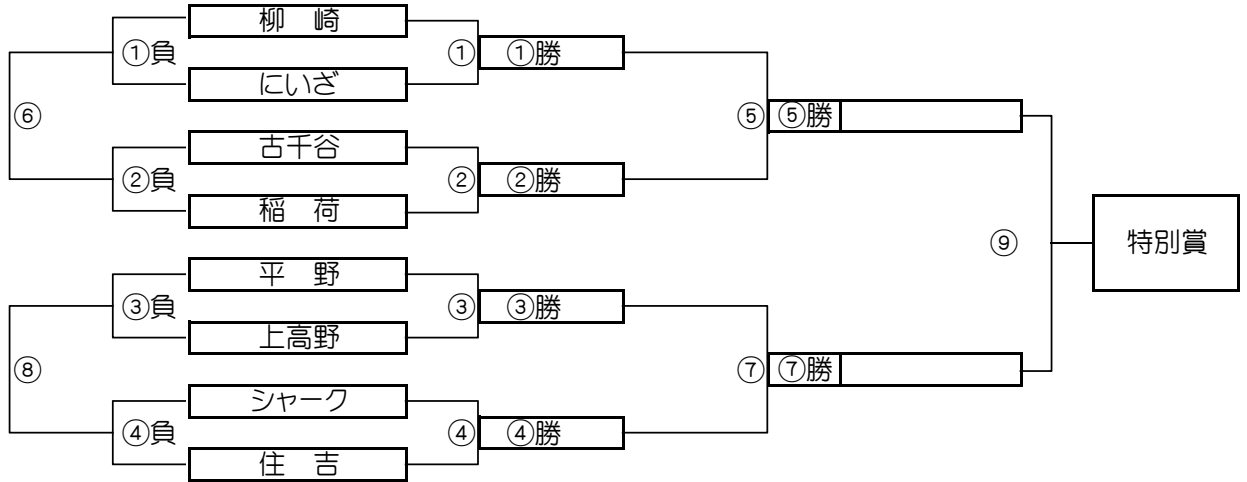

パターン6でのI,Mブロックトーナメント戦(試合時間 <15-5-15>分)

I,Mブロック会場: 稲荷小学校

パターン6でのJ,Nブロックトーナメント戦(試合時間 <15-5-15>分)

J,Nブロック会場: 神根東小学校