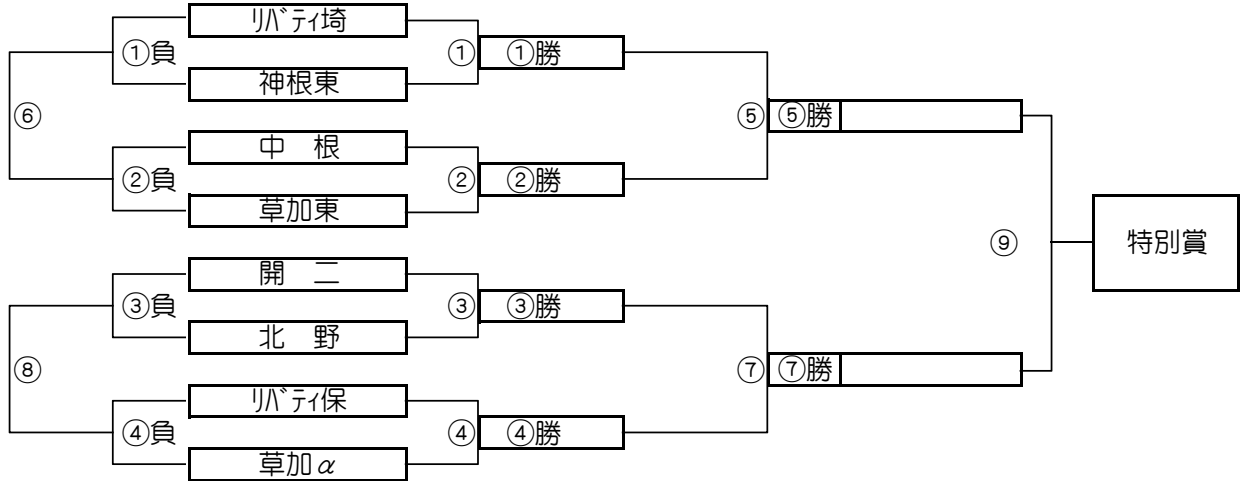

I,Mブロック トーナメントスケジュール
稲荷小学校

	時間	A側		B側	審判	
①	9:00	柳崎	-	にいざ	平野	上高野
②	9:45	古千谷	-	稲荷	シャーク	住吉
③	10:30	平野	-	上高野	柳崎	にいざ
④	11:15	シャーク	-	住吉	古千谷	稲荷
⑤	12:00	①勝	-	②勝	①負	②負
⑥	12:45	①負	-	②負	①勝	②勝
⑦	13:30	③勝	-	④勝	③負	④負
⑧	14:15	③負	-	④負	③勝	④勝
⑨	15:00	⑤勝	-	⑦勝	⑤負	⑦負

J,Nブロック トーナメントスケジュール
神根東小学校

	時間	A側		B側	審判	
①	9:00	リハティ崎	-	神根東	開二	北野
②	9:45	中根	-	草加東	リハティ保	草加α
③	10:30	開二	-	北野	リハティ崎	神根東
④	11:15	リハティ保	-	草加α	中根	草加東
⑤	12:00	①勝	-	②勝	①負	②負
⑥	12:45	①負	-	②負	①勝	②勝
⑦	13:30	③勝	-	④勝	③負	④負
⑧	14:15	③負	-	④負	③勝	④勝
⑨	15:00	⑤勝	-	⑦勝	⑤負	⑦負