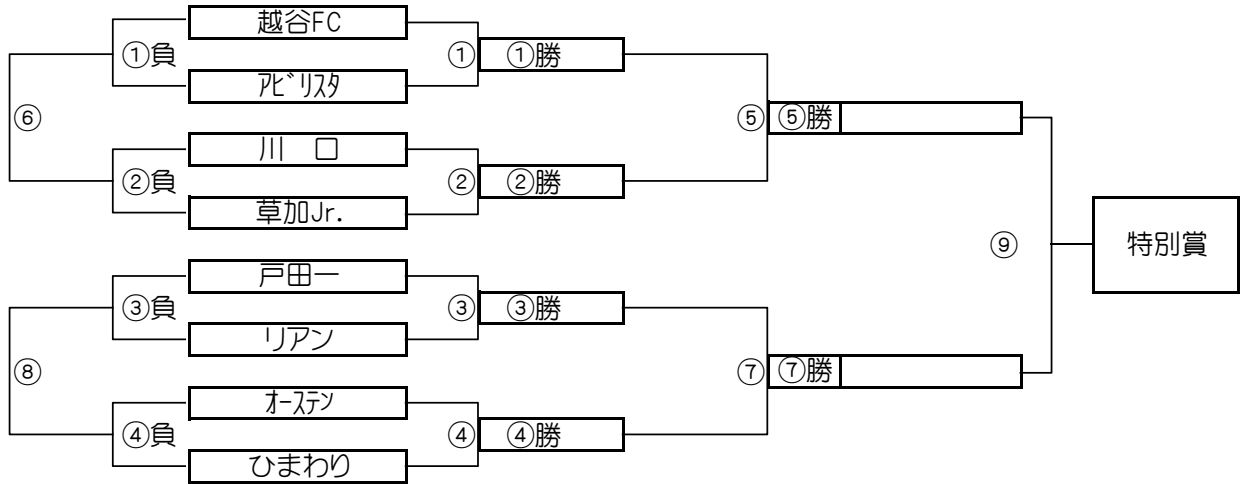

パターン6でのA,Bブロックトーナメント戦(試合時間 <15-5-15>分)

A,Bブロック会場: そうか公園A面

パターン6でのC,Dブロックトーナメント戦(試合時間 <15-5-15>分)

C,Dブロック会場: そうか公園B面