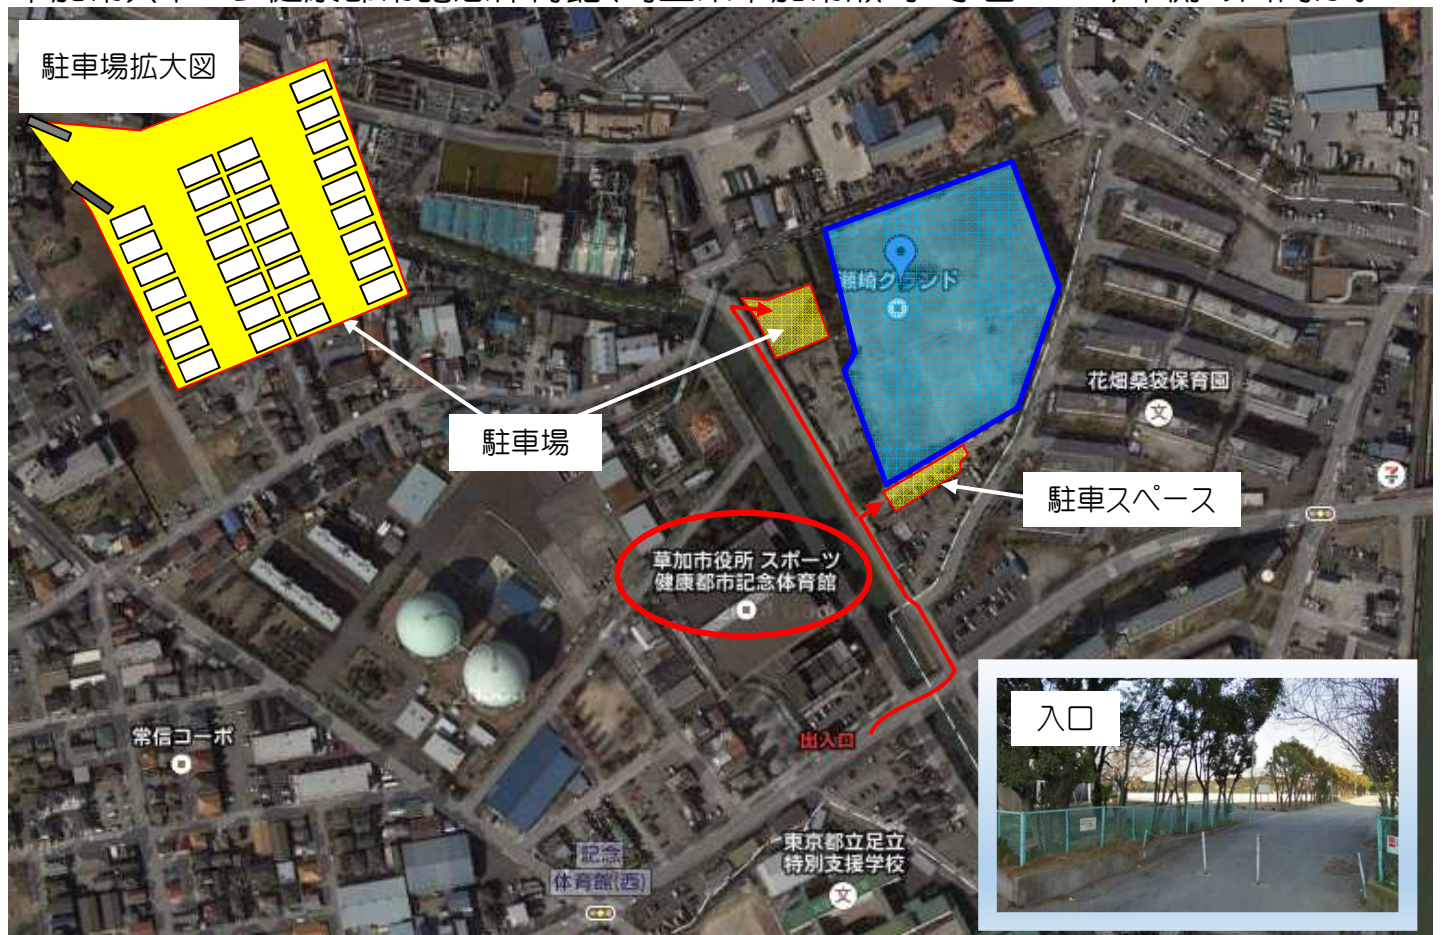

瀬崎グランド：埼玉県草加市瀬崎6丁目32

草加市スポーツ健康都市記念体育館(埼玉県草加市瀬崎6丁目31-1)東側の川向かい

瀬崎グランド：埼玉県草加市瀬崎6丁目32