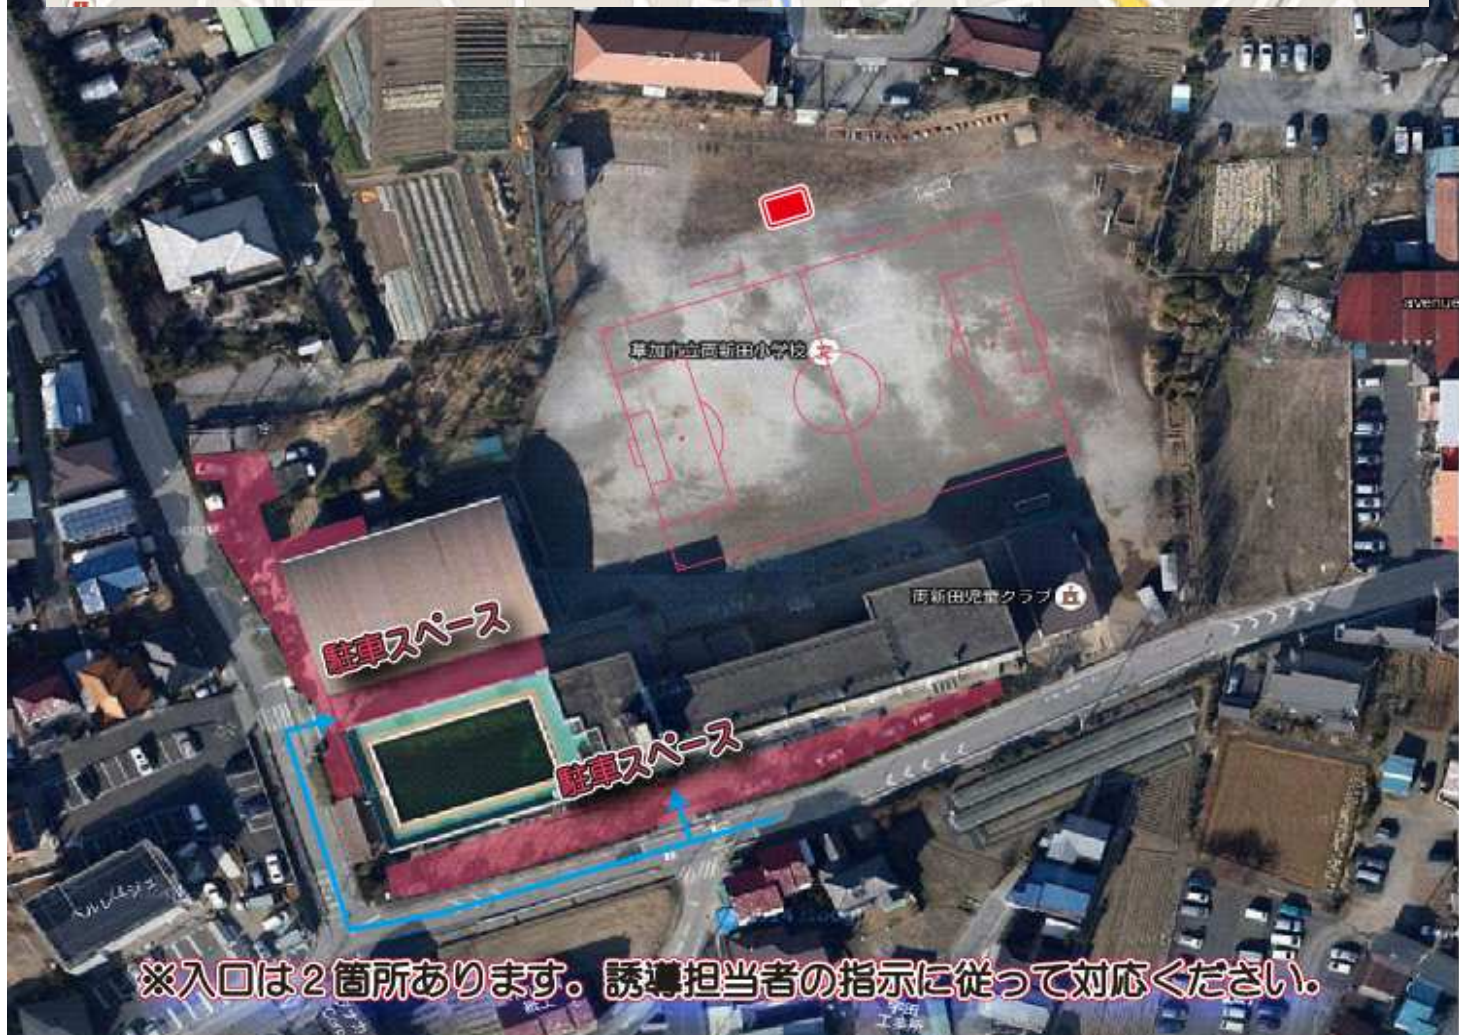

草加市立両新田小学校：埼玉県草加市両新田西町55

※入口は2箇所あります。誘導担当者の指示に従って対応ください。