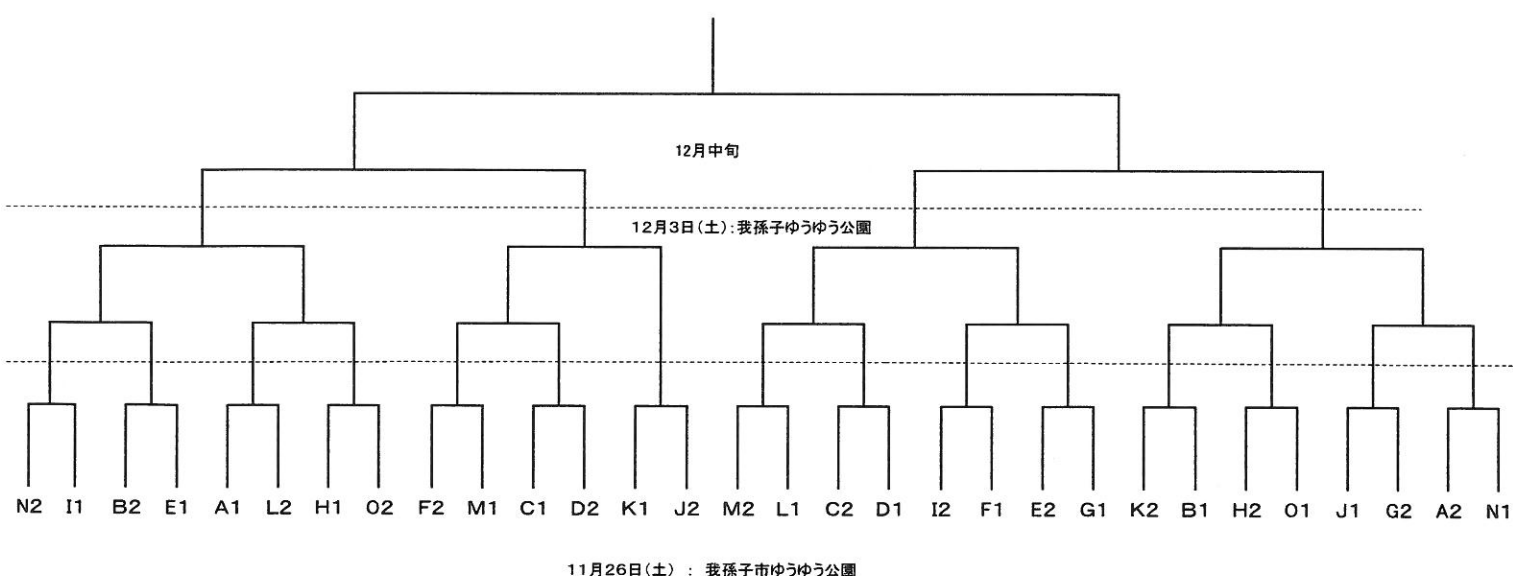

【4年生 予選ブロック】

Group	1(主管チーム)	2	3	4	5
4A	六実SC ブルー	ペガサスジュニアFC	つくし野SC Red	FCダム	*****
4B	六実SC イエロー	流山東部FC	我孫子翼SC	光ヶ丘少年SC	*****
4C	矢切SC	梅郷SC	つくし野SC White	ヴィスポ柏99FC	*****
4D	松戸小金原FC	南流山少年SC	我孫子隼SC	FCアクティブ柏 レッド	*****
4E	流山翼少年SC	常盤平少年SC A	湖北台クラブ	FCアクティブ柏 ブルー	*****
4F	流山隼少年SC	フォルテ野田SC	D.U.C SC	スリーオックス	*****
4G	柏ラッセルFC	エンデパーFC	桜台FC	カンガルーF.C. ホワイト	*****
4H	花野井SC	初石少年SC	新松戸SC ホワイト	柏SSS	*****
4I	柏エフォートFC U12	福田SC	トリプレッタSC	柏レイソルA.A.TOR'82	*****
4J	三小キッカーズ	常盤平少年SC B	鎌ヶ谷少年SC	豊四季FC	*****
4K	湖北台西SSS	新松戸SC グリーン	FCアミスター 青	カナリーニョFC	*****
4L	布佐少年SC	清水台FC	松戸旭SC	柏マイティーFC	*****
4M	FCアミスター 黒	上本郷SC	きぼうSC	FORZA! 沼南	*****
4N	木刈FC	高野山SSS	FCTリム	高柳FC柏	*****
4O	柏エフォートFC	イレブンジュニアFC	カンガルーF.C. オレンジ	風早レクトFC	*****