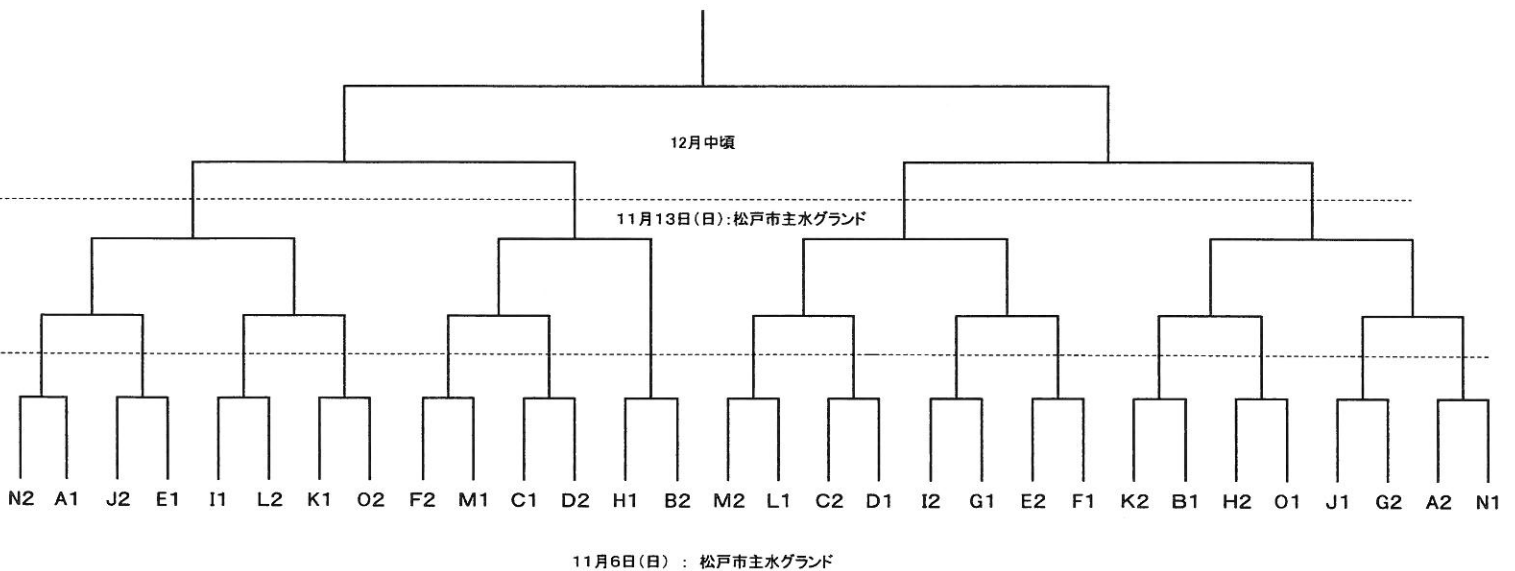

【5年生 予選ブロック】

Group	1(主管チーム)	2	3	4	5
5A	豊四季FC A	カナリーニョFC	きぼうSC	我孫子翼SC	****
5B	豊四季FC B	スリーオークス	D.U.C SC A	つくし野SC Yellow	初石少年SC
5C	柏エフォートFC	柏レイソルA.A.TOR'82	トリプレッタSC	つくし野SC Blue	流山東部FC
5D	沼南JFC	風早レクトFC	FCTリム	新木やまとSSS	江戸川台FC
5E	清水台FC	柏レイソルU-11	新松戸SC ホワイト	高野山SSS スペード	****
5F	新松戸SC グリーン	柏SSS	鎌ヶ谷少年SC	我孫子隼SC	****
5G	松戸旭SC	高柳FC柏	三小キッカーズ	梅郷SC	****
5H	六実SC	柏マイティーFC	桜台FC	エンデバーFC	****
5I	矢切SC	松葉SC	高野山SSS ダイヤ	ペガサスジュニアFC	****
5J	カンガルーF.C.	FCアクティブ柏 レッド	イレブンジュニアFC	流山翼少年SC	****
5K	湖北台西SSS	FORZA!沼南	まつひだいSC	フォルテ野田SC	****
5L	布佐少年SC	ヴィスポ柏99FC	常盤平少年SC B	福田SC	****
5M	FCアミスター	FCダム	D.U.C SC B	南流山少年SC	****
5N	木刈FC	柏ラッセルFC	上本郷SC	湖北台クラブ	****
5O	常盤平少年SC A	FCアクティブ柏 ブルー	松戸小金原FC	流山隼少年SC	****