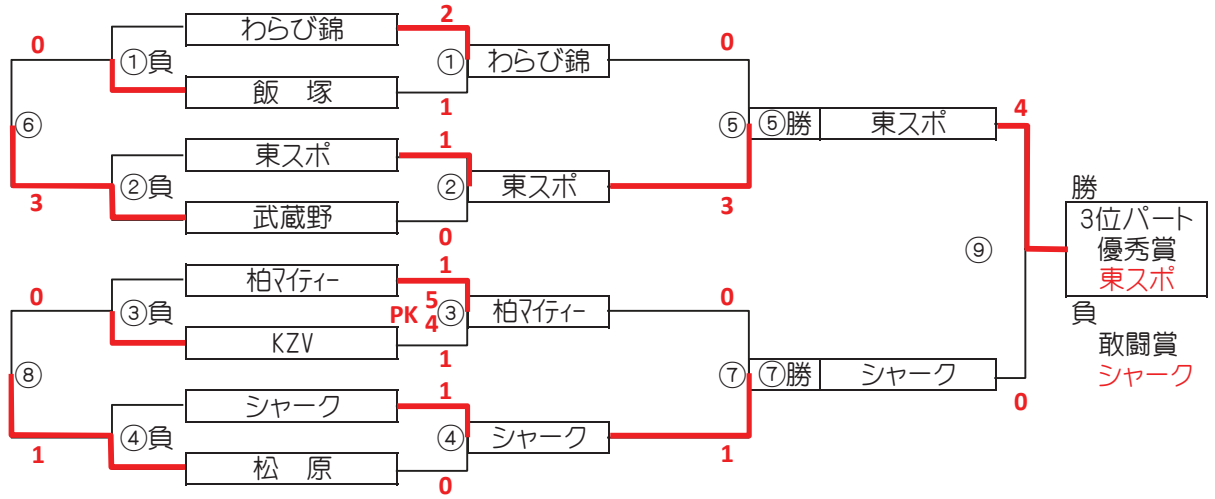

大会三日目【3位パート】順位トーナメント戦(試合時間 <15-5-15>分)

3位パート会場:富士グランド(荒天により大会日程が変更となっても会場は変わりません)