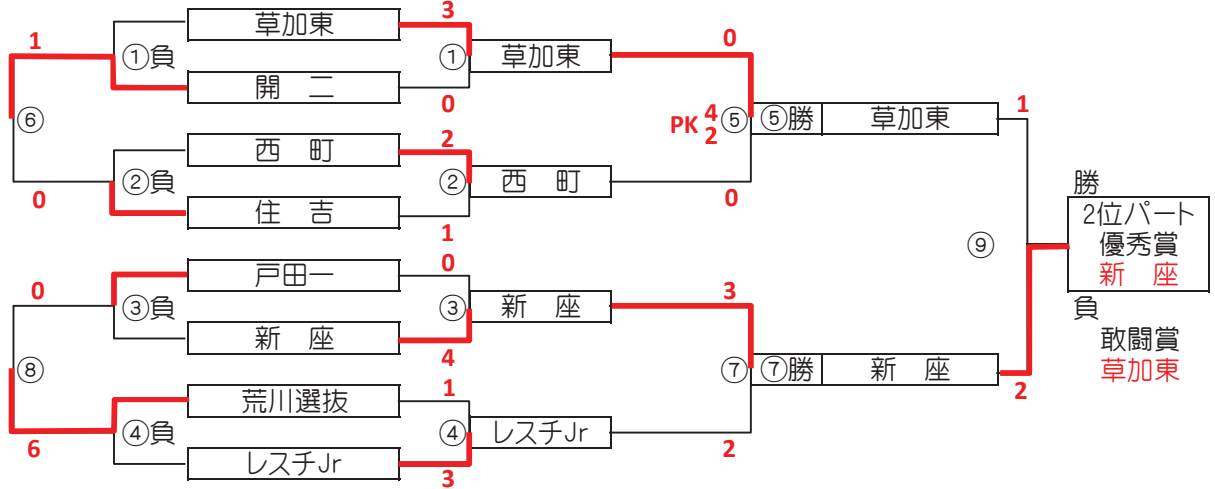

大会三日目[1位パート]順位トーナメント戦(試合時間 <15-5-15>分)

1位パート会場:そうか公園A面(荒天により大会日程が変更となっても会場は変わりません)

大会三日目[1位パート]順位トーナメント戦(試合時間 <15-5-15>分)

1位パート会場:そうか公園B面(荒天により大会日程が変更となっても会場は変わりません)

1位パート決勝トーナメントスケジュール  
(そうか公園A面)

	時間	A側		B側	審判
①	9:00	リバティ	-	協和	ブルファイ アビリス
②	9:45	浦安Jr	-	クアージュ	両新田 古千谷
③	10:30	ブルファイ	-	アビリス	リバティ 協和
④	11:15	両新田	-	古千谷	浦安Jr クアージュ
⑤	12:00	A面①勝 協和	-	A面②勝 浦安Jr	
⑥	12:45	A面①負 リバティ	-	A面②負 クアージュ	
⑦	13:30	A面③勝 アビリス	-	A面④勝 古千谷	
⑧	14:15	A面③負 ブルファイ	-	A面④負 両新田	

大会三日目【2位パート】順位トーナメント戦(試合時間 <15-5-15>分)

2位パート会場:瀬崎グランドA面(荒天により大会日程が変更となっても会場は変わりません)

大会三日目【2位パート】順位トーナメント戦(試合時間 <15-5-15>分)

2位パート会場:瀬崎グランドB面(荒天により大会日程が変更となっても会場は変わりません)

2位パート トーナメントスケジュール (瀬崎グランドA面)

	時間	A側		B側	審判
①	9:00	草加東	-	開二	戸田一 新座
②	9:45	西町	-	住吉	荒川選抜 レスチJr
③	10:30	戸田一	-	新座	草加東 開二
④	11:15	荒川選抜	-	レスチJr	西町 住吉
⑤	12:00	A面①勝 草加東	-	A面②勝 西町	
⑥	12:45	A面①負 開二	-	A面②負 荒川選抜	
⑦	13:30	A面③勝 新座	-	A面④勝 レスチJr	
⑧	14:15	A面③負 戸田一	-	A面④負 荒川選抜	
⑨	15:00	A面⑥勝 草加東	-	A面⑦勝 新座	