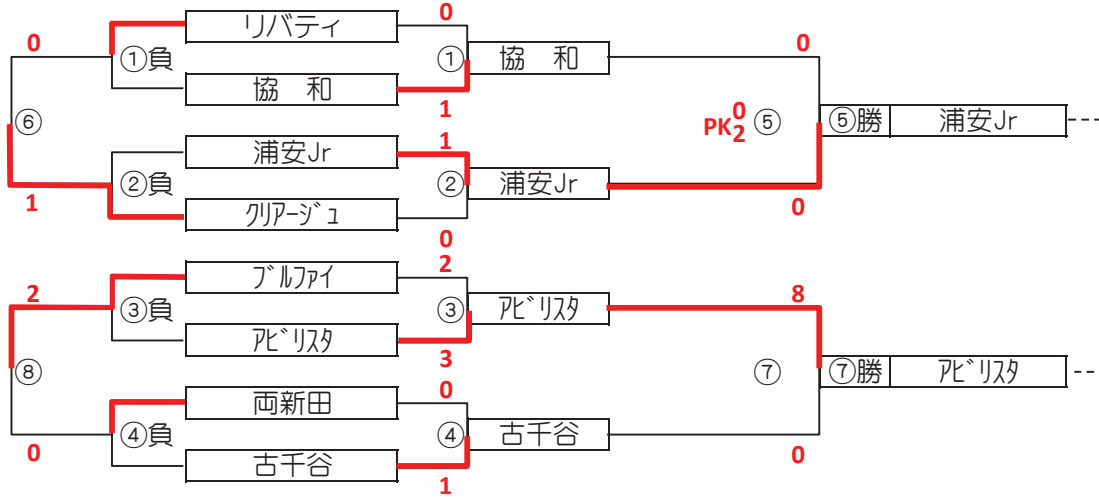

大会三日目[1位パート]順位トーナメント戦(試合時間 <15-5-15>分)

1位パート会場:そうか公園A面(荒天により大会日程が変更となっても会場は変わりません)