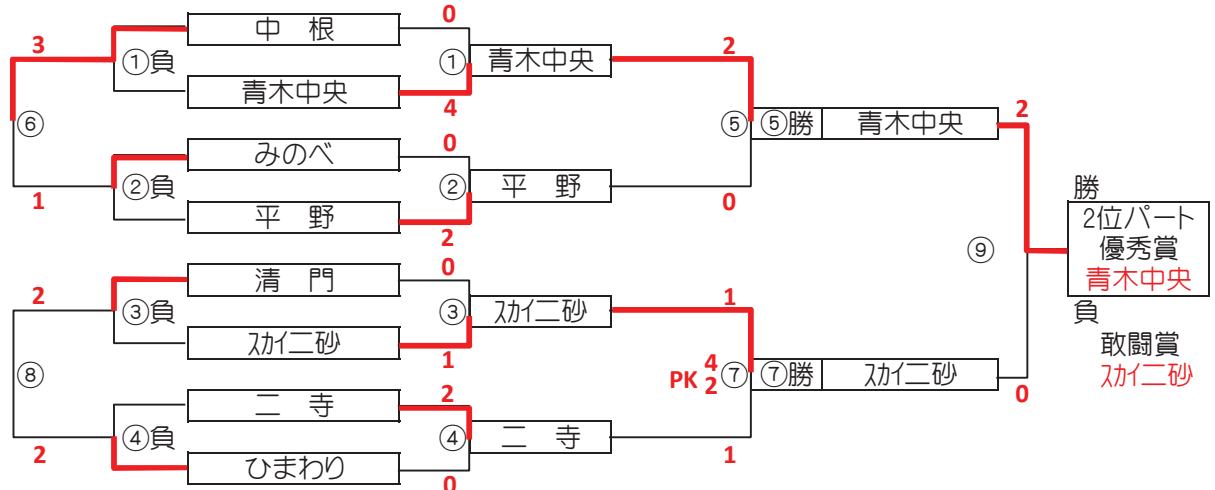

大会三日目[1位パート]順位トーナメント戦(試合時間 <15-5-15>分)

1位パート会場:そうか公園A面(荒天により大会日程が変更となっても会場は変わりません)

大会三日目[1位パート]順位トーナメント戦(試合時間 <15-5-15>分)

1位パート会場:そうか公園B面(荒天により大会日程が変更となっても会場は変わりません)

1位パート決勝トーナメントスケジュール  
(そうか公園A面)

	時間	A側		B側	審判
①	9:00	リバティ	-	協和	ブルファイ アビリス
②	9:45	浦安Jr	-	クアージュ	両新田 古千谷
③	10:30	ブルファイ	-	アビリス	リバティ 協和
④	11:15	両新田	-	古千谷	浦安Jr クアージュ
⑤	12:00	A面①勝 協和	-	A面②勝 浦安Jr	
⑥	12:45	A面①負 リバティ	-	A面②負 クアージュ	
⑦	13:30	A面③勝 アビリス	-	A面④勝 古千谷	
⑧	14:15	A面③負 ブルファイ	-	A面④負 両新田	

1位パート決勝トーナメントスケジュール  
(そうか公園B面)

	時間	A側		B側	審判
①	9:00	北野	-	NKFC	駒林 川口
②	9:45	常総FC	-	菅生	高砂 TFC福生
③	10:30	駒林	-	川口	北野 NKFC
④	11:15	高砂	-	TFC福生	常総FC 菅生
⑤	12:00	B面①勝 北野	-	B面②勝 菅生	
⑥	12:45	B面①負 NKFC	-	B面②負 常総FC	
⑦	13:30	B面③勝 川口	-	B面④勝 TFC福生	
⑧	14:15	B面③負 駒林	-	B面④負 高砂	

大会三日目【2位パート】順位トーナメント戦(試合時間 <15-5-15>分)

2位パート会場:瀬崎グランドA面(荒天により大会日程が変更となっても会場は変わりません)

大会三日目【2位パート】順位トーナメント戦(試合時間 <15-5-15>分)

2位パート会場:瀬崎グランドB面(荒天により大会日程が変更となっても会場は変わりません)

2位パート トーナメントスケジュール (瀬崎グランドA面)

	時間	A側		B側	審判
①	9:00	草加東	-	開二	戸田一 新座
②	9:45	西町	-	住吉	荒川選抜 レスチJr
③	10:30	戸田一	-	新座	草加東 開二
④	11:15	荒川選抜	-	レスチJr	西町 住吉
⑤	12:00	A面①勝 草加東	-	A面②勝 西町	
⑥	12:45	A面①負 開二	-	A面②負 荒川選抜	
⑦	13:30	A面③勝 新座	-	A面④勝 レスチJr	
⑧	14:15	A面③負 戸田一	-	A面④負 荒川選抜	
⑨	15:00	A面⑥勝 草加東	-	A面⑦勝 新座	

2位パート トーナメントスケジュール (瀬崎グランドB面)

	時間	A側		B側	審判
①	9:00	中根	-	青木中央	清門 スカイ二砂
②	9:45	みのべ	-	平野	二寺 ひまわり
③	10:30	清門	-	スカイ二砂	中根 青木中央
④	11:15	二寺	-	ひまわり	みのべ 平野
⑤	12:00	B面①勝 青木中央	-	B面②勝 平野	
⑥	12:45	B面①負 中根	-	B面②負 みのべ	
⑦	13:30	B面③勝 スカイ二砂	-	B面④勝 二寺	
⑧	14:15	B面③負 清門	-	B面④負 ひまわり	
⑨	15:00	B面⑤勝 青木中央	-	B面⑦勝 スカイ二砂	