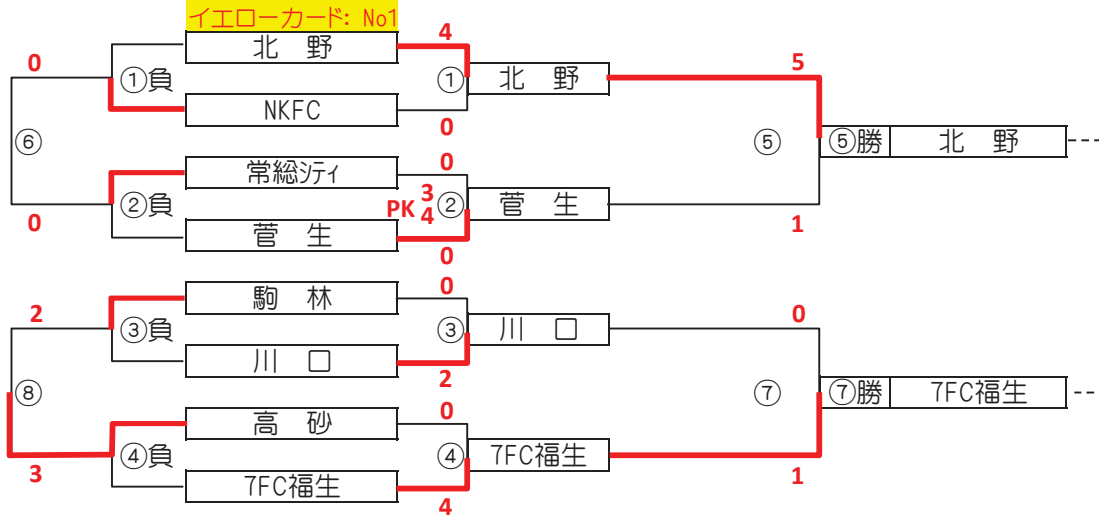

大会三日目[1位パート]順位トーナメント戦(試合時間 <15-5-15>分)

1位パート会場:そうか公園A面(荒天により大会日程が変更となっても会場は変わりません)

大会三日目[1位パート]順位トーナメント戦(試合時間 <15-5-15>分)

1位パート会場:そうか公園B面(荒天により大会日程が変更となっても会場は変わりません)

1位パート決勝トーナメントスケジュール  
(そうか公園A面)

	時間	A側		B側	審判
①	9:00	リバティ	-	協和	ブルファイ アビリス
②	9:45	浦安Jr	-	クアージュ	両新田 古千谷
③	10:30	ブルファイ	-	アビリス	リバティ 協和
④	11:15	両新田	-	古千谷	浦安Jr クアージュ
⑤	12:00	A面①勝 協和	-	A面②勝 浦安Jr	
⑥	12:45	A面①負 リバティ	-	A面②負 クアージュ	
⑦	13:30	A面③勝 アビリス	-	A面④勝 古千谷	
⑧	14:15	A面③負 ブルファイ	-	A面④負 両新田	

大会三日目【2位パート】順位トーナメント戦(試合時間 <15-5-15>分)

2位パート会場:瀬崎グランドA面(荒天により大会日程が変更となっても会場は変わりません)

大会三日目【2位パート】順位トーナメント戦(試合時間 <15-5-15>分)

2位パート会場:瀬崎グランドB面(荒天により大会日程が変更となっても会場は変わりません)

2位パート トーナメントスケジュール (瀬崎グランドA面)

	時間	A側		B側	審判
①	9:00	草加東	-	開二	戸田一 新座
②	9:45	西町	-	住吉	荒川選抜 レスチJr
③	10:30	戸田一	-	新座	草加東 開二
④	11:15	荒川選抜	-	レスチJr	西町 住吉
⑤	12:00	A面①勝 草加東	-	A面②勝 西町	
⑥	12:45	A面①負 開二	-	A面②負 荒川選抜	
⑦	13:30	A面③勝 新座	-	A面④勝 レスチJr	
⑧	14:15	A面③負 戸田一	-	A面④負 荒川選抜	
⑨	15:00	A面⑥勝 草加東	-	A面⑦勝 新座	