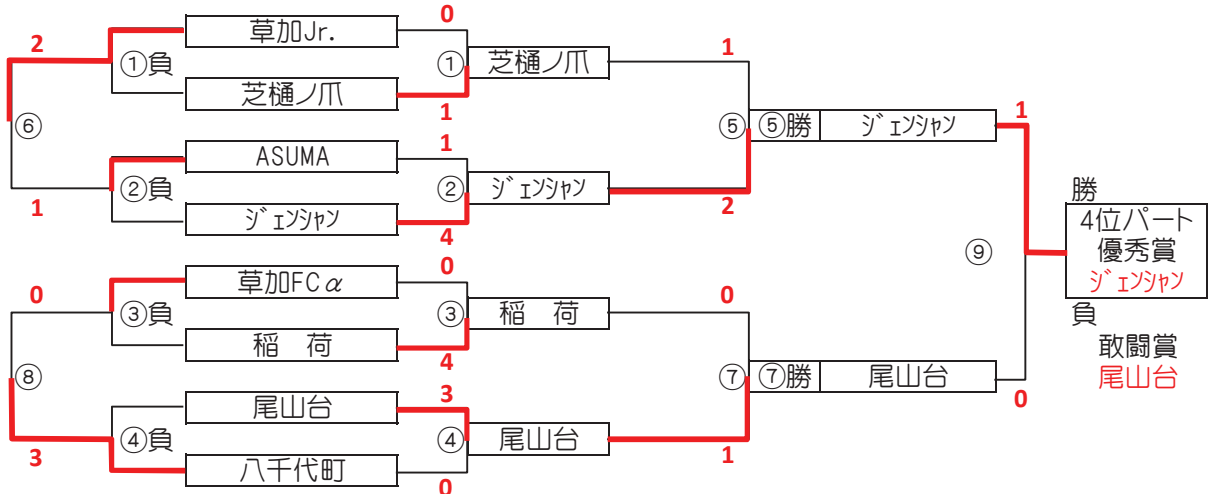

大会三日目【3位パート】順位トーナメント戦(試合時間 <15-5-15>分)

3位パート会場:富士グランド(荒天により大会日程が変更となっても会場は変わりません)

大会三日目【3位パート】順位トーナメント戦(試合時間 <15-5-15>分)

3位パート会場:長栄小学校(荒天により大会日程が1/16となる場合、会場は富士グランド)

3位パート トーナメントスケジュール (富士グランド)

時間	A側	B側	審判
① 9:00	わらび錦	飯塚	柏マ行者 KZV
② 9:45	東スポ	武蔵野	シャーク 松原
③ 10:30	柏マ行者	KZV	わらび錦 飯塚
④ 11:15	シャーク	松原	東スポ 武蔵野
⑤ 12:00	C面①勝 わらび錦	C面②勝 東スポ	C面①負 C面②負
⑥ 12:45	C面①負 飯塚	C面②負 武蔵野	C面①勝 C面②勝
⑦ 13:30	C面③勝 柏マ行者	C面④勝 シャーク	C面③負 C面④負
⑧ 14:15	C面③負 KZV	C面④負 松原	C面③勝 C面④勝
⑨ 15:00	C面⑤勝 東スポ	C面⑦勝 シャーク	C面⑥負 C面⑦負

3位パート トーナメントスケジュール (長栄小学校、1/16実施時:富士グランド)

時間	A側	B側	審判
① 9:00	蒲生東	新田	江東FC ハーフルス
② 9:45	中北少年	越谷PC	大袋 北本東
③ 10:30	江東FC	ハーフルス	蒲生東 新田
④ 11:15	大袋	北本東	中北少年 越谷PC
⑤ 12:00	①勝 蒲生東	②勝 中北少年	①負 ②負
⑥ 12:45	①負 新田	②負 越谷PC	①勝 ②勝
⑦ 13:30	③勝 ハーフルス	④勝 大袋	③負 ④負
⑧ 14:15	③負 江東FC	④負 北本東	③勝 ④勝
⑨ 15:00	⑤勝 中北少年	⑦勝 大袋	⑤負 ⑦負

大会三日目【4位パート】順位トーナメント戦(試合時間 <15-5-15>分)

4位パート会場:川柳小学校(荒天により大会日程が1/16となる場合、会場は長栄小学校)

大会三日目【4位パート】順位トーナメント戦(試合時間 <15-5-15>分)

4位パート会場:稲荷小学校(荒天により大会日程が1/16となる場合、会場は新田小学校)

4位パート トーナメントスケジュール  
(川柳小学校、1/16実施時:長栄小学校)