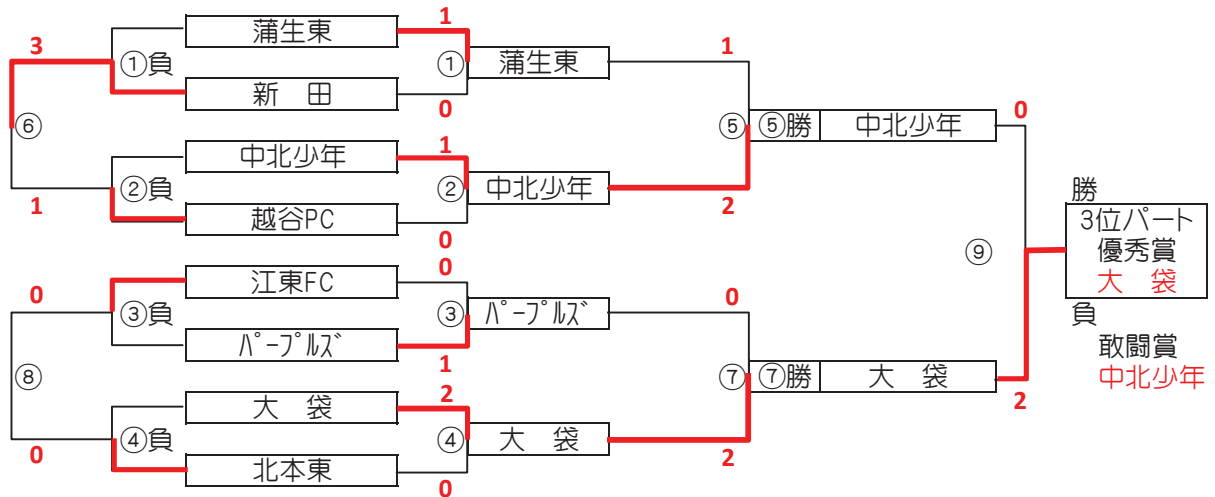

大会三日目【2位パート】順位トーナメント戦(試合時間 <15-5-15>分)

2位パート会場:瀬崎グランドA面(荒天により大会日程が変更となっても会場は変わりません)

大会三日目【2位パート】順位トーナメント戦(試合時間 <15-5-15>分)

2位パート会場:瀬崎グランドB面(荒天により大会日程が変更となっても会場は変わりません)

2位パート トーナメントスケジュール (瀬崎グランドA面)

	時間	A側		B側	審判
①	9:00	草加東	-	開二	戸田一 新座
②	9:45	西町	-	住吉	荒川選抜 レスチJr
③	10:30	戸田一	-	新座	草加東 開二
④	11:15	荒川選抜	-	レスチJr	西町 住吉
⑤	12:00	A面①勝 草加東	-	A面②勝 西町	
⑥	12:45	A面①負 開二	-	A面②負 荒川選抜	
⑦	13:30	A面③勝 新座	-	A面④勝 レスチJr	
⑧	14:15	A面③負 戸田一	-	A面④負 荒川選抜	
⑨	15:00	A面⑥勝 草加東	-	A面⑦勝 新座	

2位パート トーナメントスケジュール (瀬崎グランドB面)

	時間	A側		B側	審判
①	9:00	中根	-	青木中央	清門 スカイ二砂
②	9:45	みのべ	-	平野	二寺 ひまわり
③	10:30	清門	-	スカイ二砂	中根 青木中央
④	11:15	二寺	-	ひまわり	みのべ 平野
⑤	12:00	B面①勝 青木中央	-	B面②勝 平野	
⑥	12:45	B面①負 中根	-	B面②負 みのべ	
⑦	13:30	B面③勝 スカイ二砂	-	B面④勝 二寺	
⑧	14:15	B面③負 清門	-	B面④負 ひまわり	
⑨	15:00	B面⑤勝 青木中央	-	B面⑦勝 スカイ二砂	

大会三日目【3位パート】順位トーナメント戦(試合時間 <15-5-15>分)

3位パート会場:富士グランド(荒天により大会日程が変更となっても会場は変わりません)

大会三日目【3位パート】順位トーナメント戦(試合時間 <15-5-15>分)

3位パート会場:長栄小学校(荒天により大会日程が1/16となる場合、会場は富士グランド)

3位パート トーナメントスケジュール (富士グランド)

時間	A側	B側	審判
① 9:00	わらび錦	飯塚	柏マ行者 KZV
② 9:45	東スポ	武蔵野	シャーク 松原
③ 10:30	柏マ行者	KZV	わらび錦 飯塚
④ 11:15	シャーク	松原	東スポ 武蔵野
⑤ 12:00	C面①勝 わらび錦	C面②勝 東スポ	C面①負 C面②負
⑥ 12:45	C面①負 飯塚	C面②負 武蔵野	C面①勝 C面②勝
⑦ 13:30	C面③勝 柏マ行者	C面④勝 シャーク	C面③負 C面④負
⑧ 14:15	C面③負 KZV	C面④負 松原	C面③勝 C面④勝
⑨ 15:00	C面⑤勝 東スポ	C面⑦勝 シャーク	C面⑥負 C面⑦負