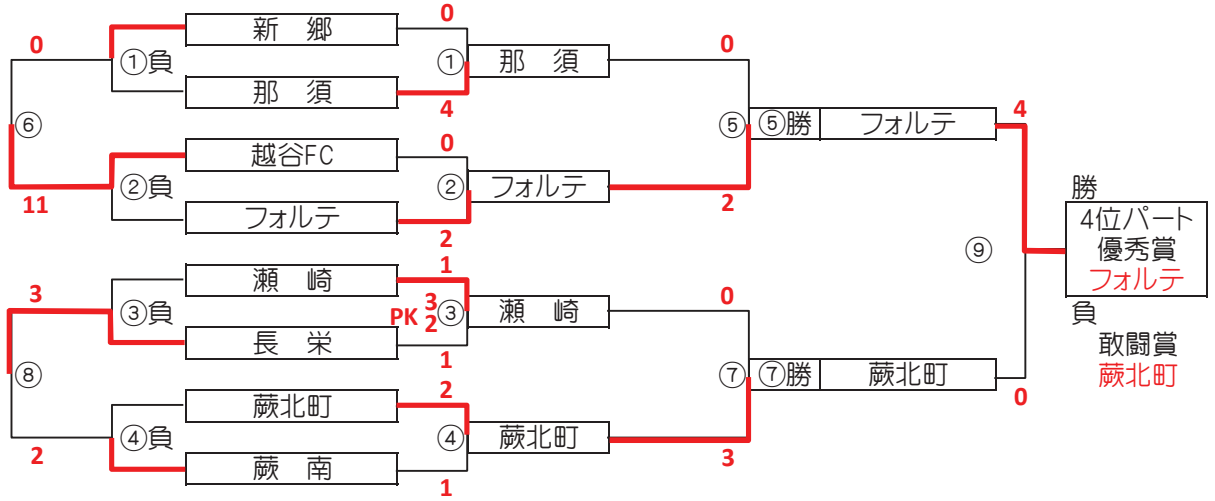

大会三日目【4位パート】順位トーナメント戦(試合時間 <15-5-15>分)

4位パート会場:川柳小学校(荒天により大会日程が1/16となる場合、会場は長栄小学校)

大会三日目【4位パート】順位トーナメント戦(試合時間 <15-5-15>分)

4位パート会場:稲荷小学校(荒天により大会日程が1/16となる場合、会場は新田小学校)