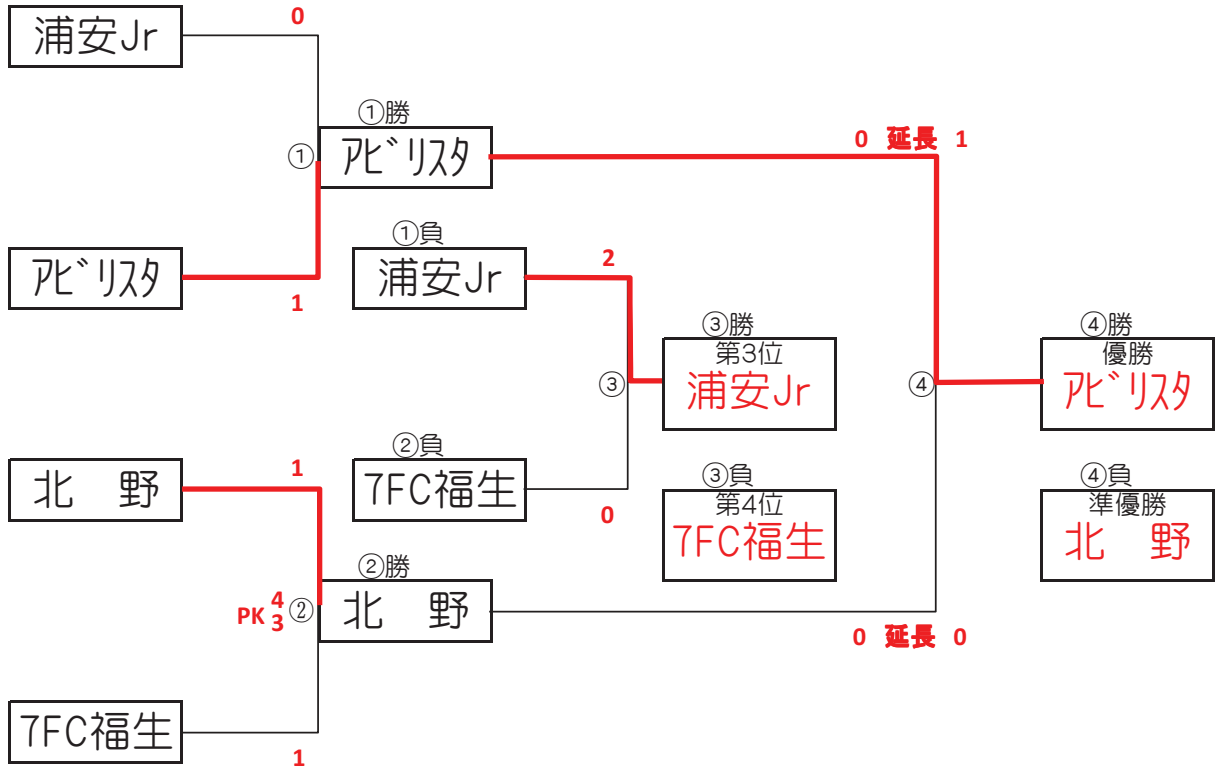

優勝決定戦:会場 そうか公園(荒天により1/17(日)中止の場合は、実施有無含め進出チームと調整)

優勝決定戦スケジュール

	時間	A側		B側	審判	
①	9:00	浦安Jr	-	アビリスタ	北野	7FC福生
②	10:00	北野	-	7FC福生	浦安Jr	アビリスタ
③	11:30	①負 浦安Jr	-	②負 7FC福生	本部	本部
		①勝 アビリスタ	-	②勝 北野		
④	12:20	浦安Jr	-	アビリスタ	北野	7FC福生
⑤	13:30	表彰式及び閉会式				

※チーム事情により大会四日目に参加できないチームがある場合は、参加辞退チームに最後に負けたチームが繰り上がり出場となります。

略称	チーム名称	地域
浦安Jr	浦安ジュニアサッカークラブ	千葉県浦安市
アビリスタ	FCアビリスタ	埼玉県川口市
北野	フットボールクラブ北野	東京都葛飾区
7FC福生	7FC 福生	東京都福生市