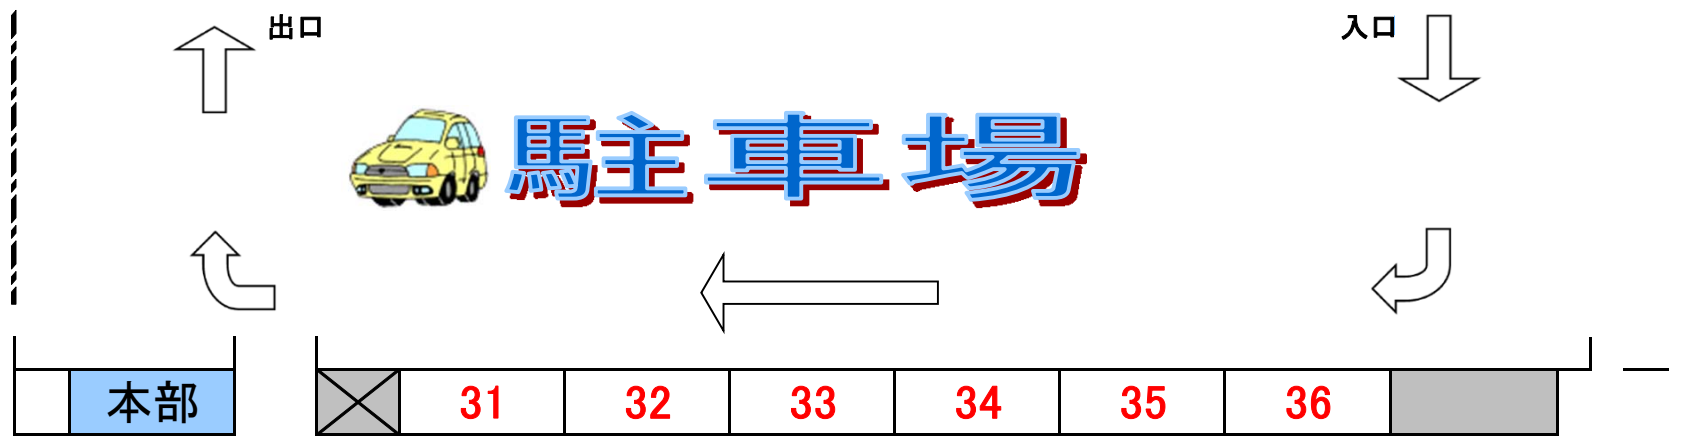

チーム席設営配置表(順位リーグ)

ここは駐車は
できません！

25	26	27	28	29	30	×	本部	×	31	32	33	34	35	36	■