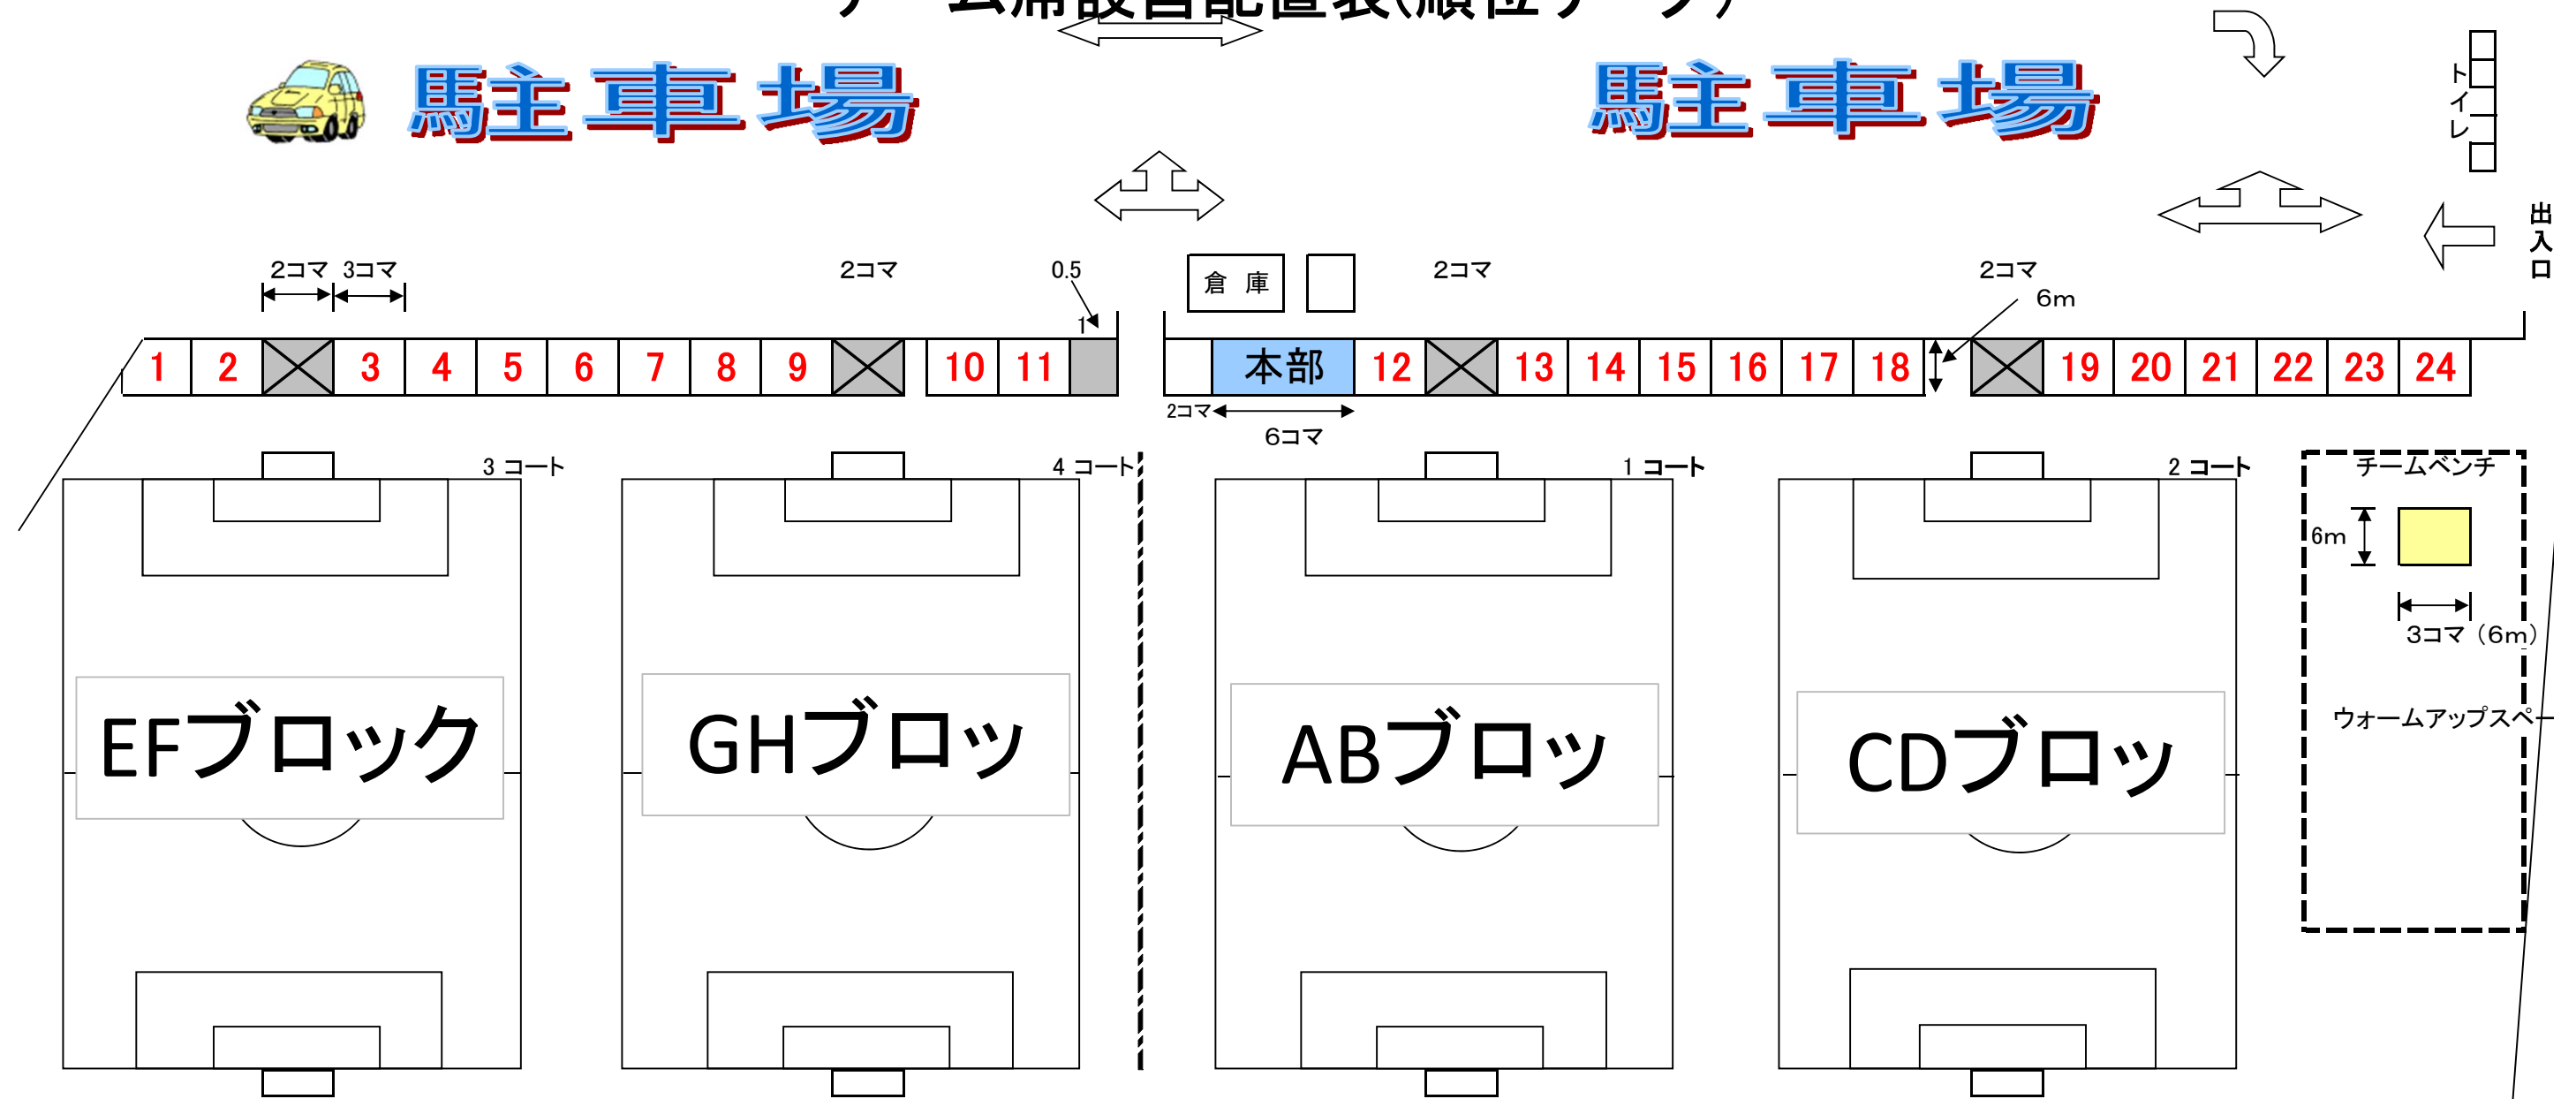

チーム席設営配置表(順位リーグ)

馬主車場

馬主車場

- 1 AB-3 久喜キッカーズ
- 2 EF-3 栄町キッカーズ
- 3 IJ-3 FCフレッズ
- 4 CD-3 彦成FC
- 5 GH-3 幸松JFC
- 6 KL-3 羽生BOYS
- 7 AB-4 大畑サッカー
- 8 EF-4 エンデバーFC
- 9 IJ-4 武里SC
- 10 CD-4 慈恩寺キッカーズ
- 11 GH-4 庄和ファイターズ
- 12 AB-1 上沖サッカー

中野グラウンド

チーム席設営配置表(順位リーグ)

ここは駐車は
できません！

25	26	27	28	29	30	×	本部	×	31	32	33	34	35	36	■
----	----	----	----	----	----	---	----	---	----	----	----	----	----	----	---

- 25 KL-5 フォルテ野田
- 26 IJ-5 戸ヶ崎イレブン
- 27 GH-5 大相模サッカー
- 28 EF-5 FCバンビーノ
- 29 CD-5 粕壁サッカー
- 30 AB-5 越谷PC
- 31 KL-6 FC YANAKA
- 32 AB-6 豊春ジャガーズ
- 33 GH-6 杉戸諏訪
- 34 EF-6 与野上落合
- 35 CD-6 久喜本町
- 36 IJ-6 古河中央SSS

大沼グラウンド