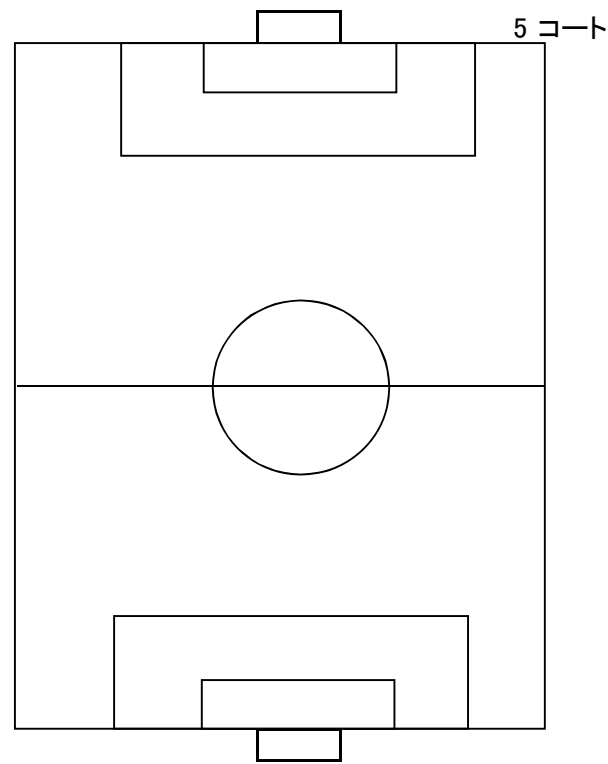

中野グラウンド

チーム席設営配置表(順位リーグ)

ここは駐車は
できません！

25	26	27	28	29	30	×	本部	×	31	32	33	34	35	36	■
----	----	----	----	----	----	---	----	---	----	----	----	----	----	----	---

- 25 KL-5 フォルテ野田
- 26 IJ-5 戸ヶ崎イレブン
- 27 GH-5 大相模サッカー
- 28 EF-5 FCバンビーノ
- 29 CD-5 粕壁サッカー
- 30 AB-5 越谷PC
- 31 KL-6 FC YANAKA
- 32 AB-6 豊春ジャガーズ
- 33 GH-6 杉戸諏訪
- 34 EF-6 与野上落合
- 35 CD-6 久喜本町
- 36 IJ-6 古河中央SSS