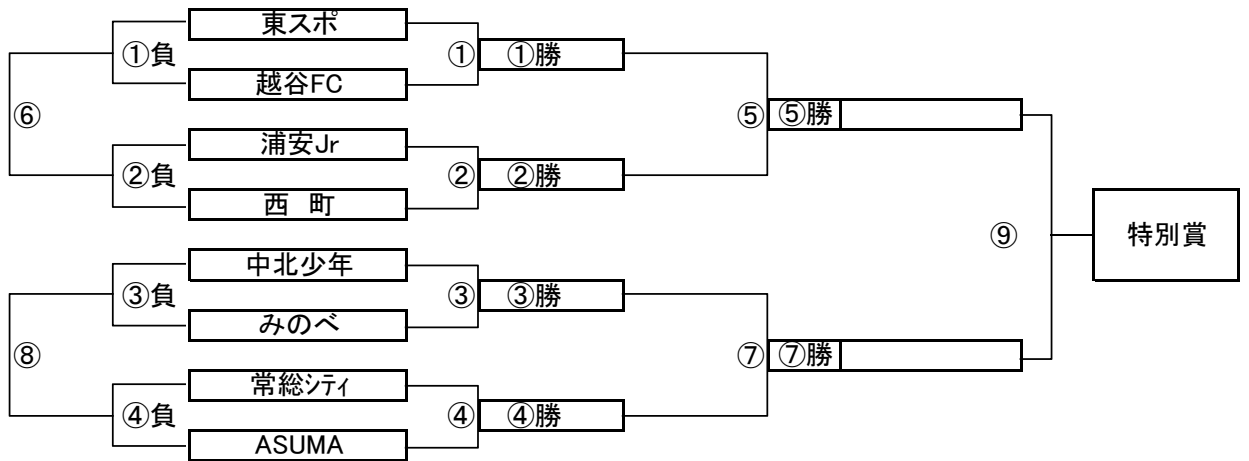

パターン6/8でのA, Bブロックトーナメント戦(試合時間 <15-5-15>分)

E, Fブロック会場: 瀬崎グランドA面(1/11(祝・月)が荒天で大会日程が1/16(土)に変更となっても会場は変わりません)

パターン6/8でのA, Bブロックトーナメント戦(試合時間 <15-5-15>分)

G, Hブロック会場: 瀬崎グランドB面(1/11(祝・月)が荒天で大会日程が1/16(土)に変更となっても会場は変わりません)