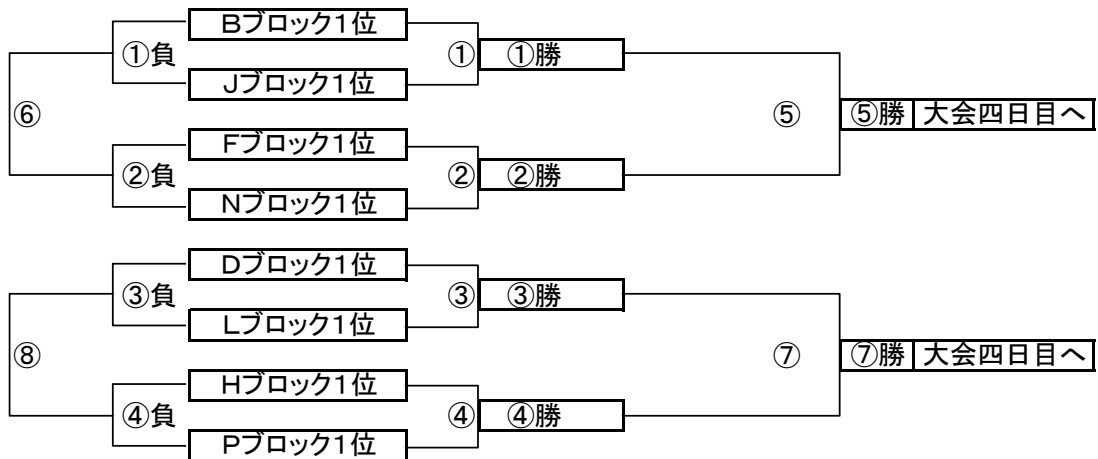

大会三日目【1位パート】順位トーナメント戦(試合時間 <15-5-15>分)

1位パート会場: そうか公園A面(荒天により大会日程が変更となっても会場は変わりません)

大会三日目【1位パート】順位トーナメント戦(試合時間 <15-5-15>分)

1位パート会場: そうか公園B面(荒天により大会日程が変更となっても会場は変わりません)

1位パート決勝トーナメントスケジュール  
(そうか公園A面)

	時間	A側		B側	審判	
①	9:00	Aブロック1位	-	Iブロック1位	Cブロック1位	Kブロック1位
②	9:45	Eブロック1位	-	Mブロック1位	Gブロック1位	Oブロック1位
③	10:30	Cブロック1位	-	Kブロック1位	Aブロック1位	Iブロック1位
④	11:15	Gブロック1位	-	Oブロック1位	Eブロック1位	Mブロック1位
⑤	12:00	A面①勝	-	A面②勝	A面①負	A面②負
⑥	12:45	A面①負	-	A面②負	A面①勝	A面②勝
⑦	13:30	A面③勝	-	A面④勝	A面③負	A面④負
⑧	14:15	A面③負	-	A面④負	A面③勝	A面④勝