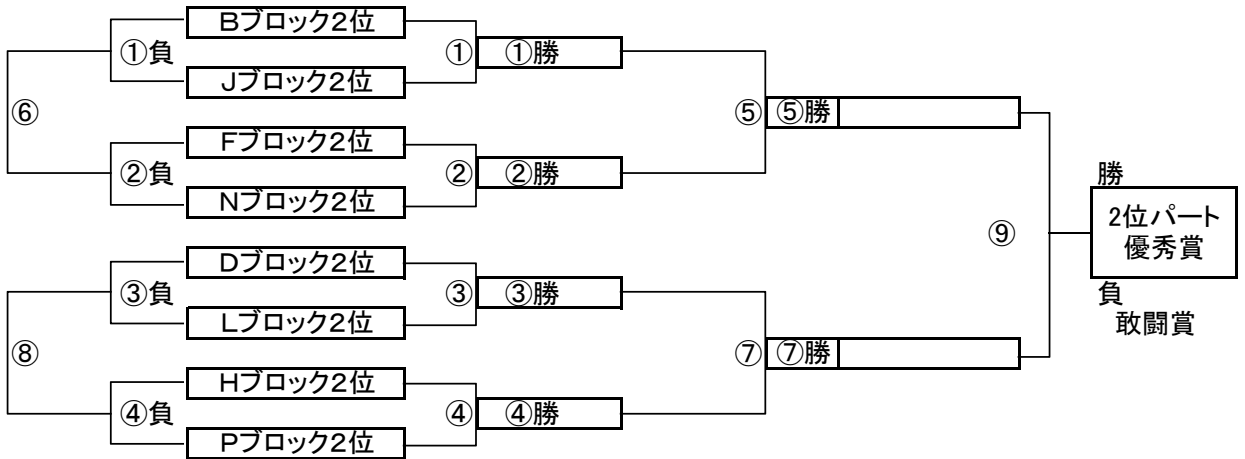

1位パート決勝トーナメントスケジュール  
(そうか公園B面)

	時間	A側		B側	審判	
①	9:00	Bブロック1位	-	Jブロック1位	Dブロック1位	Lブロック1位
②	9:45	Fブロック1位	-	Nブロック1位	Hブロック1位	Pブロック1位
③	10:30	Dブロック1位	-	Lブロック1位	Bブロック1位	Jブロック1位
④	11:15	Hブロック1位	-	Pブロック1位	Fブロック1位	Nブロック1位
⑤	12:00	B面①勝	-	B面②勝	B面①負	B面②負
⑥	12:45	B面①負	-	B面②負	B面①勝	B面②勝
⑦	13:30	B面③勝	-	B面④勝	B面③負	B面④負
⑧	14:15	B面③負	-	B面④負	B面③勝	B面④勝

大会三日目【2位パート】順位トーナメント戦(試合時間 <15-5-15>分)

2位パート会場:瀬崎グランドA面(荒天により大会日程が変更となっても会場は変わりません)

大会三日目【2位パート】順位トーナメント戦(試合時間 <15-5-15>分)

2位パート会場:瀬崎グランドB面(荒天により大会日程が変更となっても会場は変わりません)

2位パート トーナメントスケジュール  
(瀬崎グランドA面)

	時間	A側		B側	審判
①	9:00	Aブロック2位	-	Iブロック2位	Cブロック2位 Kブロック2位
②	9:45	Eブロック2位	-	Mブロック2位	Gブロック2位 Oブロック2位
③	10:30	Cブロック2位	-	Kブロック2位	Aブロック2位 Iブロック2位
④	11:15	Gブロック2位	-	Oブロック2位	Eブロック2位 Mブロック2位
⑤	12:00	A面①勝	-	A面②勝	A面①負 A面②負
⑥	12:45	A面①負	-	A面②負	A面①勝 A面②勝
⑦	13:30	A面③勝	-	A面④勝	A面③負 A面④負
⑧	14:15	A面③負	-	A面④負	A面③勝 A面④勝
⑨	15:00	A面⑤勝	-	A面⑦勝	A面⑤負 A面⑦負