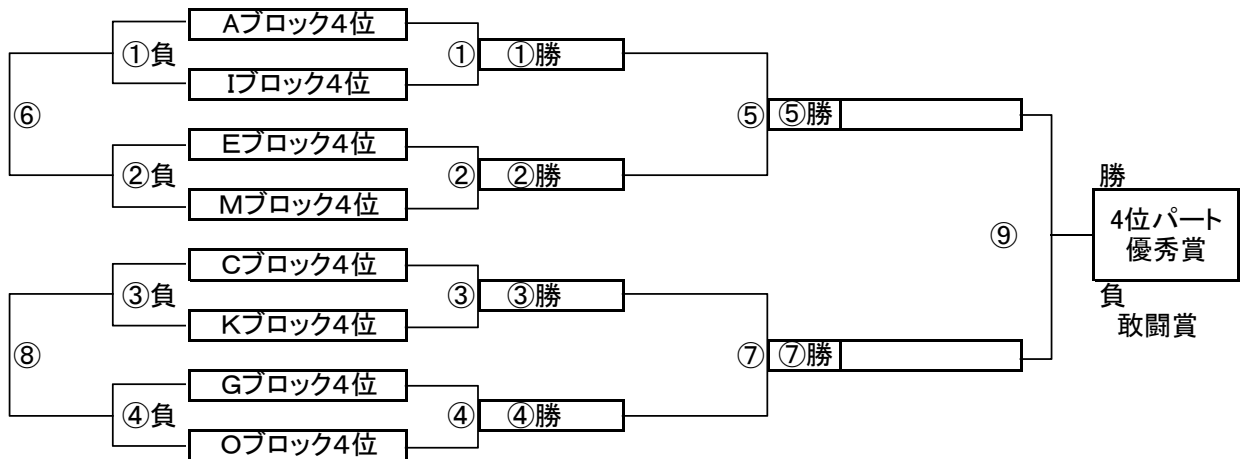

大会三日目【4位パート】順位トーナメント戦(試合時間 <15-5-15>分)

4位パート会場:川柳小学校(荒天により大会日程が1/16となる場合、会場は長栄小学校)

大会三日目【4位パート】順位トーナメント戦(試合時間 <15-5-15>分)

4位パート会場:稲荷小学校(荒天により大会日程が1/16となる場合、会場は新田小学校)