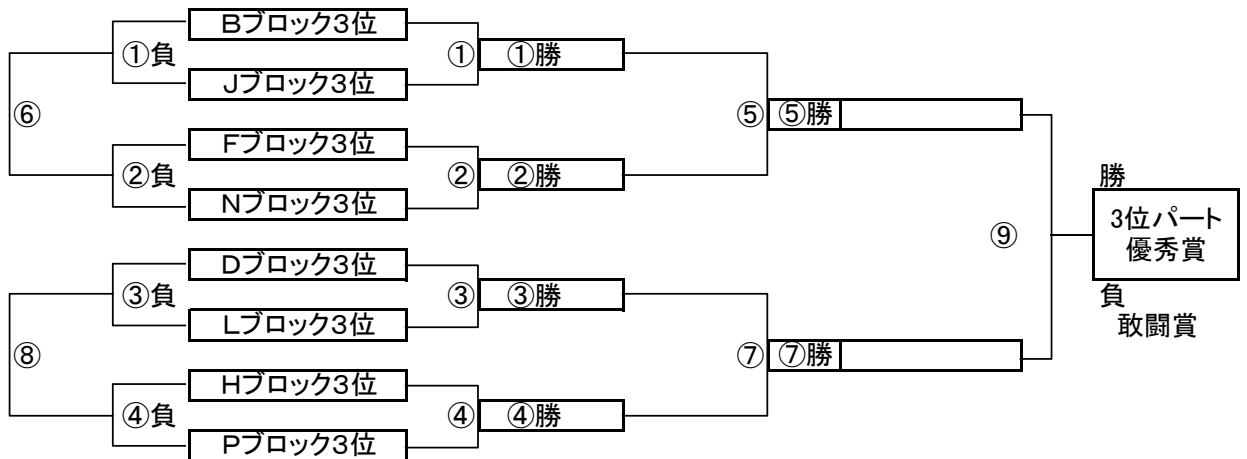

3位パート トーナメントスケジュール
(富士グランド)

時間	A側		B側	審判
① 9:00	Aブロック3位	-	Iブロック3位	Cブロック3位 Kブロック3位
② 9:45	Eブロック3位	-	Mブロック3位	Gブロック3位 Oブロック3位
③ 10:30	Cブロック3位	-	Kブロック3位	Aブロック3位 Iブロック3位
④ 11:15	Gブロック3位	-	Oブロック3位	Eブロック3位 Mブロック3位
⑤ 12:00	C面①勝	-	C面②勝	C面①負 C面②負
⑥ 12:45	C面①負	-	C面②負	C面①勝 C面②勝
⑦ 13:30	C面③勝	-	C面④勝	C面③負 C面④負
⑧ 14:15	C面③負	-	C面④負	C面③勝 C面④勝
⑨ 15:00	C面⑤勝	-	C面⑦勝	C面⑤負 C面⑦負

3位パート トーナメントスケジュール
(長栄小学校、1/16実施時:富士グランド)

時間	A側		B側	審判
① 9:00	Bブロック3位	-	Jブロック3位	Dブロック3位 Lブロック3位
② 9:45	Fブロック3位	-	Nブロック3位	Hブロック3位 Pブロック3位
③ 10:30	Dブロック3位	-	Lブロック3位	Bブロック3位 Jブロック3位
④ 11:15	Hブロック3位	-	Pブロック3位	Fブロック3位 Nブロック3位
⑤ 12:00	①勝	-	②勝	①負 ②負
⑥ 12:45	①負	-	②負	①勝 ②勝
⑦ 13:30	③勝	-	④勝	③負 ④負
⑧ 14:15	③負	-	④負	③勝 ④勝
⑨ 15:00	⑤勝	-	⑦勝	⑤負 ⑦負