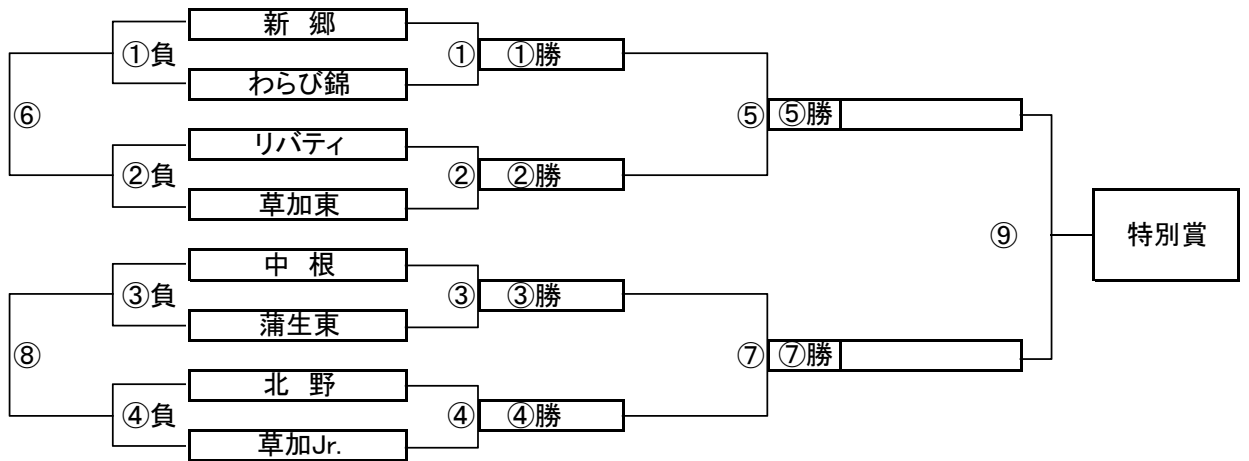

パターン6/8でのA, Bブロックトーナメント戦(試合時間 <15-5-15>分)

A, Bブロック会場: そうか公園A面(1/11(祝・月)が荒天で大会日程が1/16(土)に変更となっても会場は変わりません)

パターン6/8でのA, Bブロックトーナメント戦(試合時間 <15-5-15>分)

C, Dブロック会場: そうか公園B面(1/11(祝・月)が荒天で大会日程が1/16(土)に変更となっても会場は変わりません)