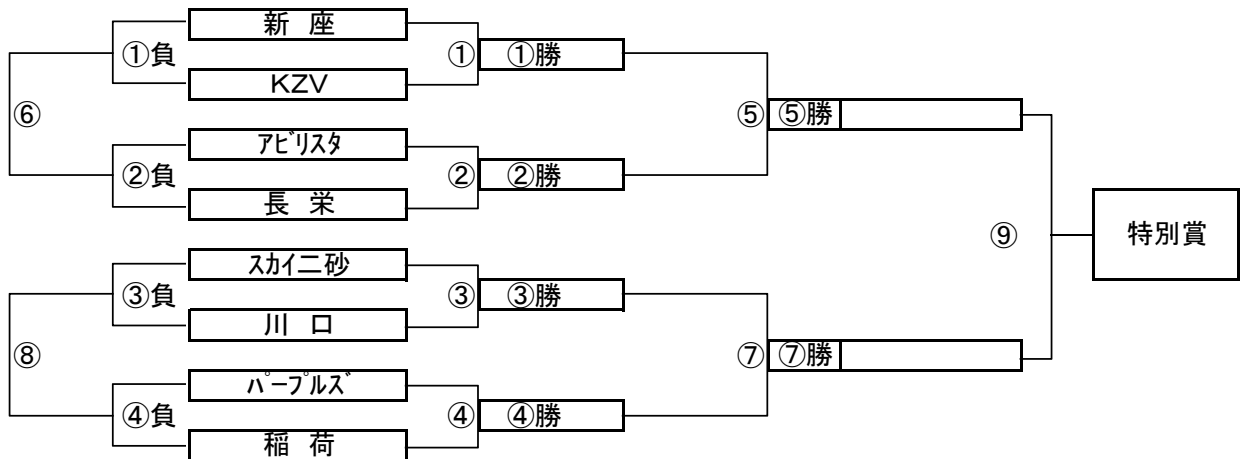

I, Jブロック トーナメントスケジュール
(富士グランドA面)

	時間	A側		B側	審判
①	9:00	那須	-	協和	芝樋ノ爪 NKFC
②	9:45	開二	-	飯塚	青木中央 新田
③	10:30	芝樋ノ爪	-	NKFC	那須 協和
④	11:15	青木中央	-	新田	開二 飯塚
⑤	12:00	C面①勝	-	C面②勝	C面①負 C面②負
⑥	12:45	C面①負	-	C面②負	C面①勝 C面②勝
⑦	13:30	C面③勝	-	C面④勝	C面③負 C面④負
⑧	14:15	C面③負	-	C面④負	C面③勝 C面④勝
⑨	15:00	C面⑤勝	-	C面⑦勝	C面⑤負 C面⑦負

K, Lブロック トーナメントスケジュール
(長栄小学校、1/16実施時 富士グランドB面)

	時間	A側		B側	審判
①	9:00	新座	-	KZV	スカイニ砂 川口
②	9:45	アビリスタ	-	長栄	ハーフルズ 稲荷
③	10:30	スカイニ砂	-	川口	新座 KZV
④	11:15	ハーフルズ	-	稲荷	アビリスタ 長栄
⑤	12:00	①勝	-	②勝	①負 ②負
⑥	12:45	①負	-	②負	①勝 ②勝
⑦	13:30	③勝	-	④勝	③負 ④負
⑧	14:15	③負	-	④負	③勝 ④勝
⑨	15:00	⑤勝	-	⑦勝	⑤負 ⑦負