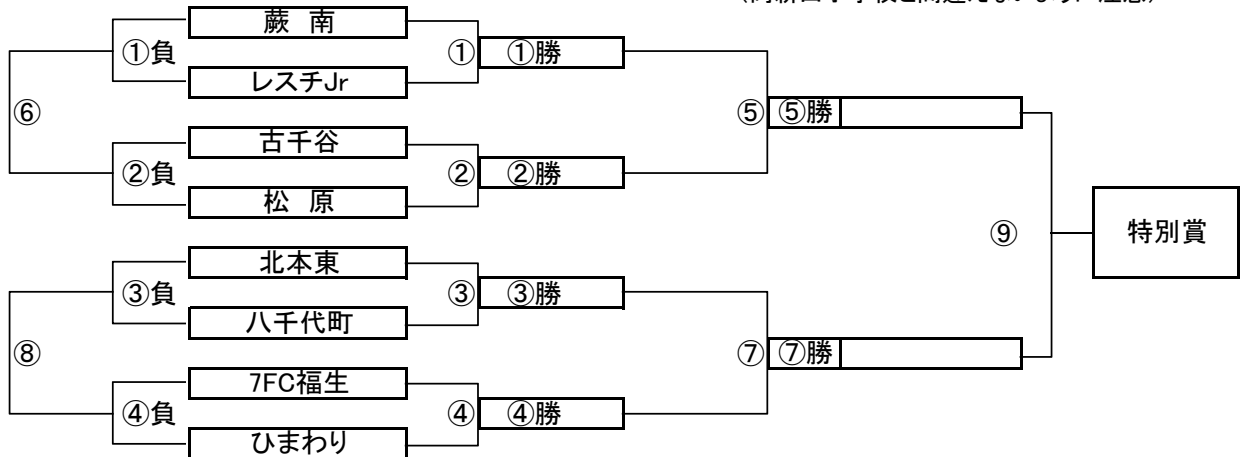

パターン5でのO, Pブロックトーナメント戦(試合時間 <15-5-15>分)

O, Pブロック会場:稲荷小学校(1/11(祝・月)が荒天で大会日程が1/16(土)に変更となった場合、会場は新田小学校)
(両新田小学校と間違えないように注意)

M, Nブロック トーナメントスケジュール
(川柳小学校、1/16(土)実施時 長栄小学校)