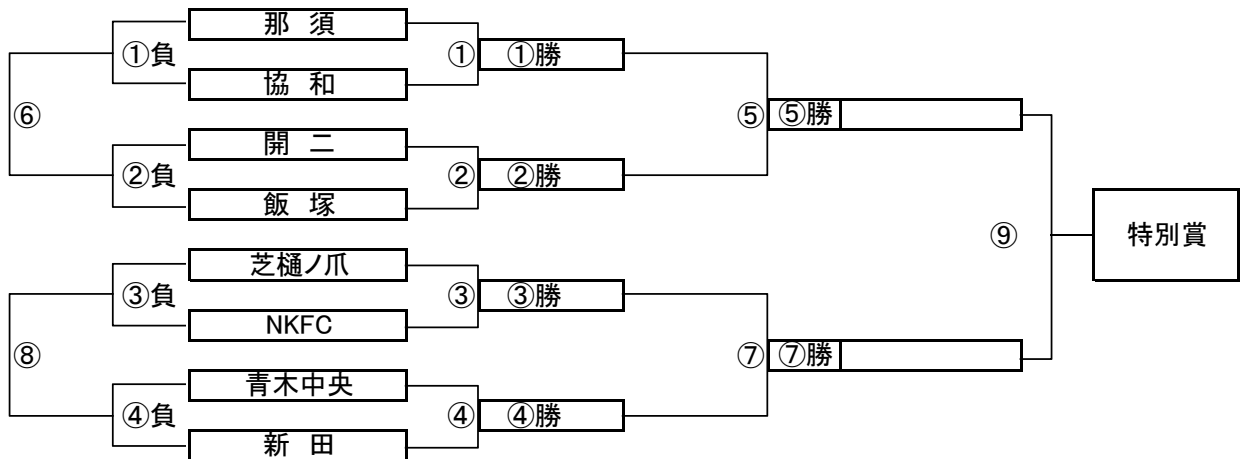

パターン5でのI, Jブロックトーナメント戦(試合時間 <15-5-15>分)

I, Jブロック会場: 富士グランド(1/11(祝・月)が荒天で大会日程が1/16(土)に変更となっても会場は変わりません)

パターン5でのK, Lブロックトーナメント戦(試合時間 <15-5-15>分)

K, Lブロック会場: 長栄小学校(1/11(祝・月)が荒天で大会日程が1/16(土)に変更となった場合、会場は富士グランドB面)