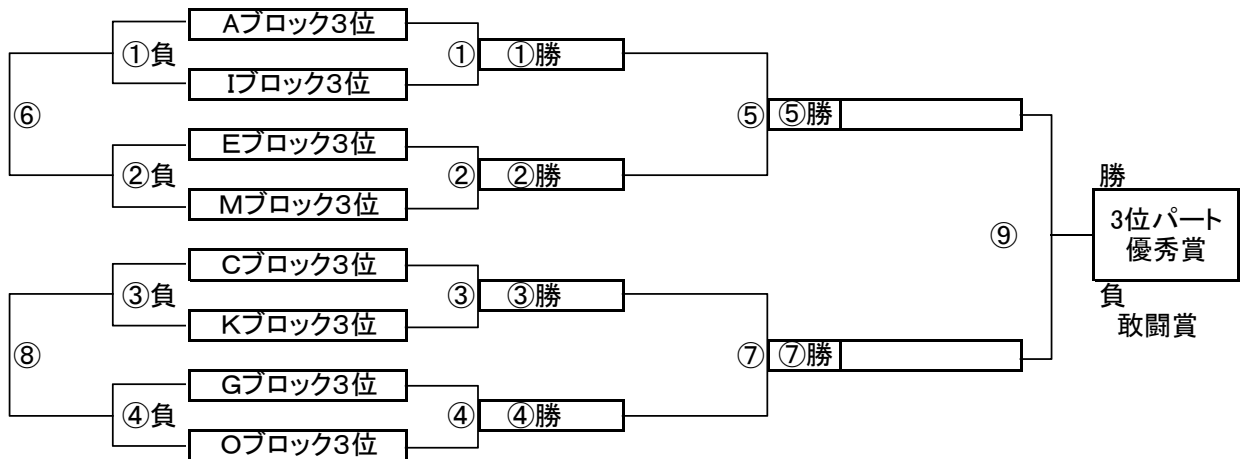

大会三日目【3位パート】順位トーナメント戦(試合時間 <15-5-15>分)

3位パート会場:富士グランド(荒天により大会日程が変更となっても会場は変わりません)

大会三日目【3位パート】順位トーナメント戦(試合時間 <15-5-15>分)

3位パート会場:長栄小学校(荒天により大会日程が1/16となる場合、会場は富士グランド)