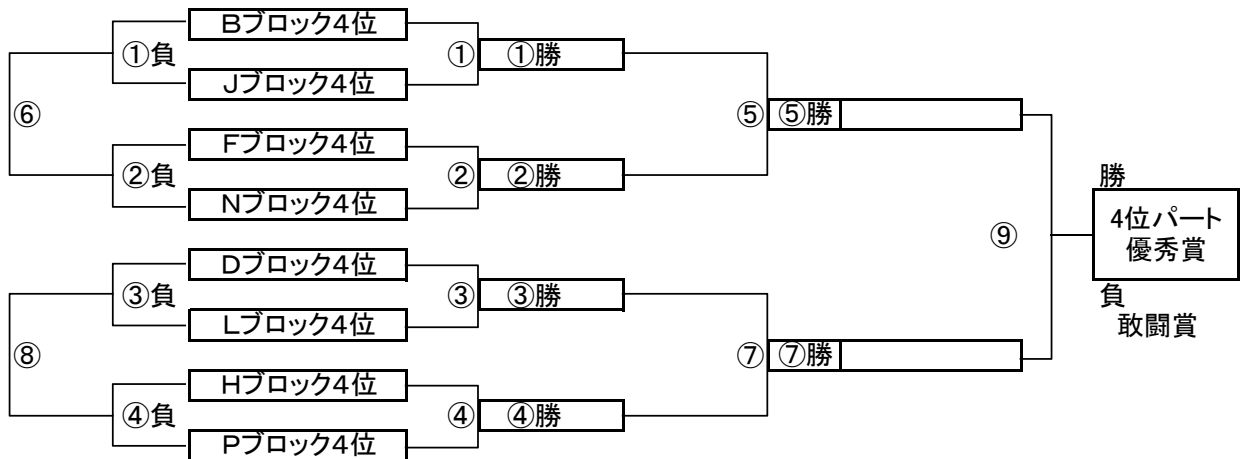

大会三日目【4位パート】順位トーナメント戦(試合時間 <15-5-15>分)

4位パート会場:川柳小学校(荒天により大会日程が1/16となる場合、会場は長栄小学校)

大会三日目【4位パート】順位トーナメント戦(試合時間 <15-5-15>分)

4位パート会場:稲荷小学校(荒天により大会日程が1/16となる場合、会場は新田小学校)

4位パート トーナメントスケジュール  
(川柳小学校、1/16実施時:長栄小学校)