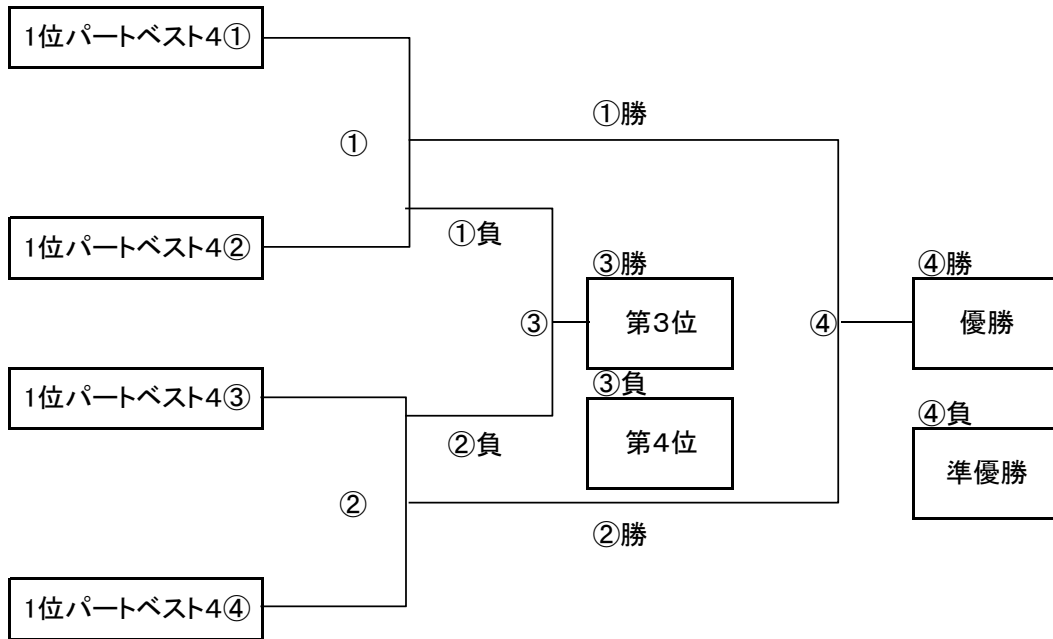

優勝決定戦:会場 そうか公園(荒天により1/17(日)中止の場合は、実施有無含め進出チームと調整)

優勝決定戦スケジュール

	時間	A側		B側	審判	
①	9:00	1位パート①	-	1位パート②	1位パート③	1位パート④
②	10:00	1位パート③	-	1位パート④	1位パート①	1位パート②
③	11:30	①負	-	②負	本部	本部
			-			
④	12:20	①勝	-	②勝	本部	本部
			-			
⑤	13:30	表彰式及び閉会式				

※チーム事情により大会四日目に参加できないチームがある場合は、参加辞退チームに最後に負けたチームが繰り上がり出場となります。