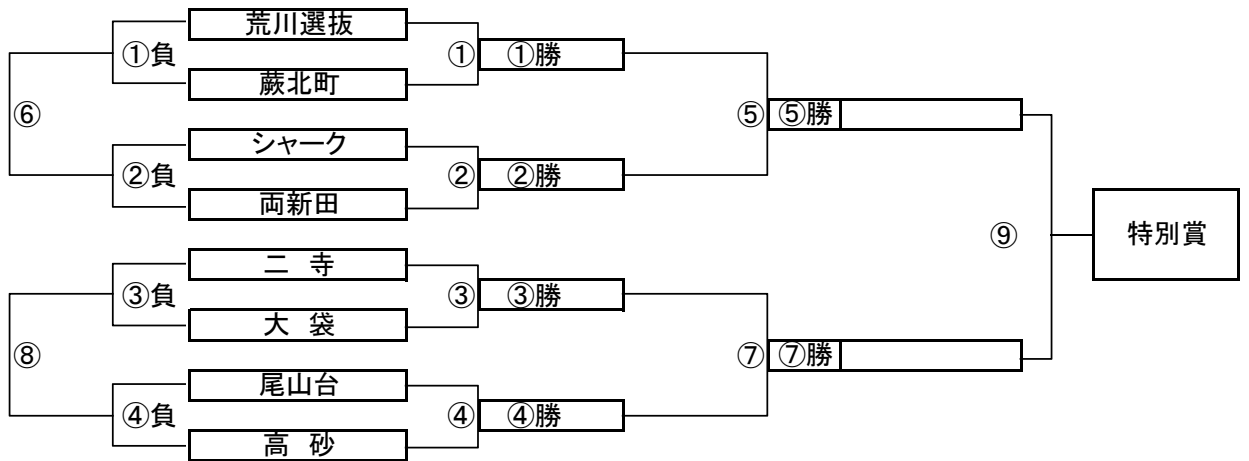

パターン6/8でのA, Bブロックトーナメント戦(試合時間 <15-5-15>分)

E, Fブロック会場: 瀬崎グランドA面(1/11(祝・月)が荒天で大会日程が1/16(土)に変更となっても会場は変わりません)

パターン6/8でのA, Bブロックトーナメント戦(試合時間 <15-5-15>分)

G, Hブロック会場: 瀬崎グランドB面(1/11(祝・月)が荒天で大会日程が1/16(土)に変更となっても会場は変わりません)