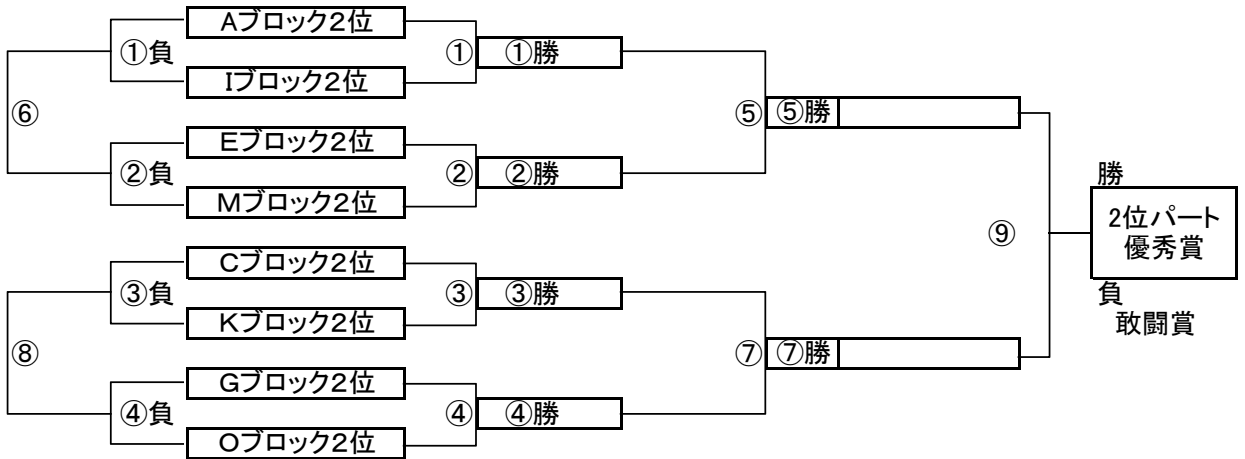

大会三日目【2位パート】順位トーナメント戦(試合時間 <15-5-15>分)

2位パート会場:瀬崎グランドA面(荒天により大会日程が変更となっても会場は変わりません)

大会三日目【2位パート】順位トーナメント戦(試合時間 <15-5-15>分)

2位パート会場:瀬崎グランドB面(荒天により大会日程が変更となっても会場は変わりません)