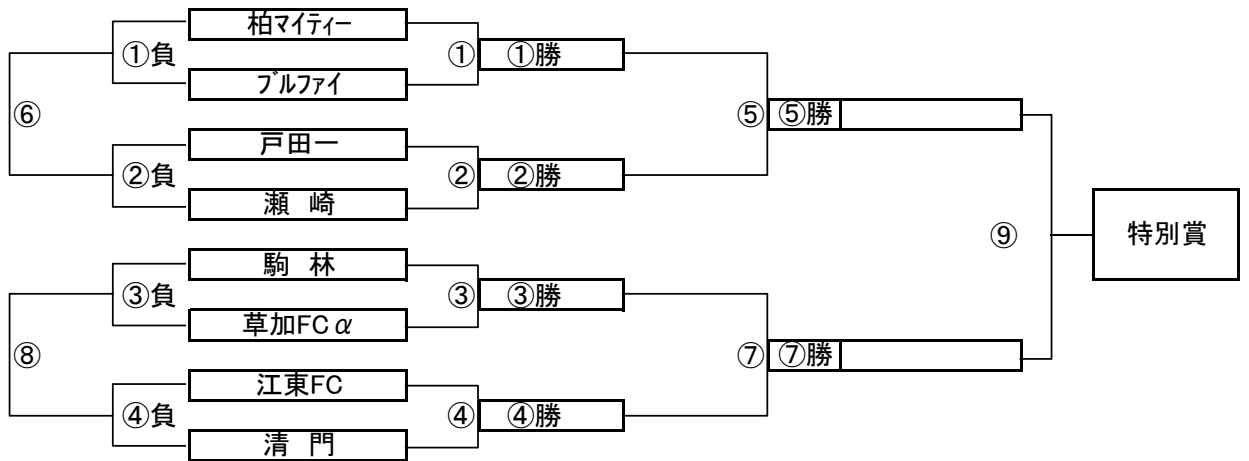

パターン6/8でのA, Bブロックトーナメント戦(試合時間 <15-5-15>分)

A, Bブロック会場: そうか公園A面(1/11(祝・月)が荒天で大会日程が1/16(土)に変更となっても会場は変わりません)

パターン6/8でのA, Bブロックトーナメント戦(試合時間 <15-5-15>分)

C, Dブロック会場: そうか公園B面(1/11(祝・月)が荒天で大会日程が1/16(土)に変更となっても会場は変わりません)