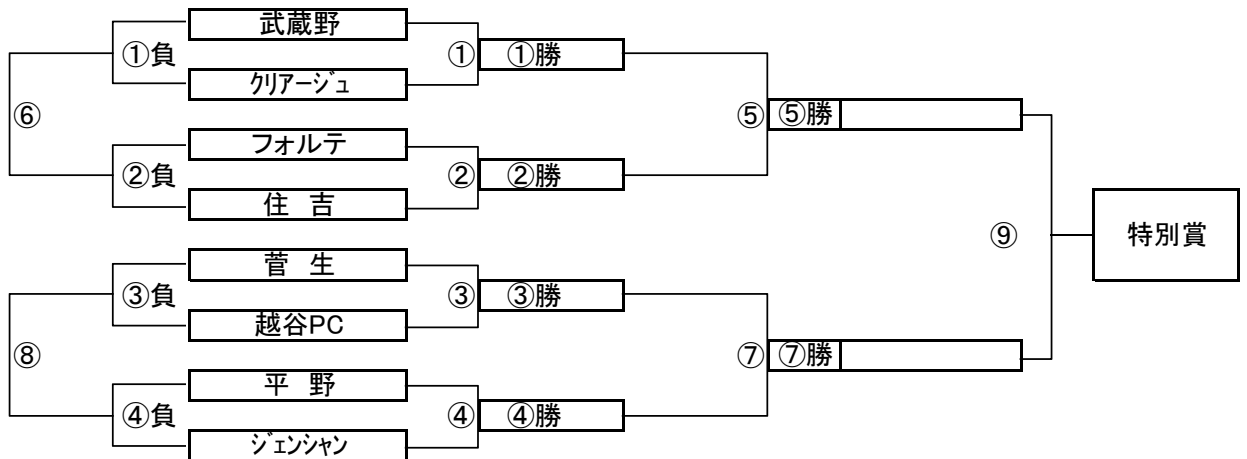

パターン5でのM, Nブロックトーナメント戦(試合時間 <15-5-15>分)

M, Nブロック会場:川柳小学校(1/11(祝・月)が荒天で大会日程が1/16(土)に変更となった場合、会場は長栄小学校)