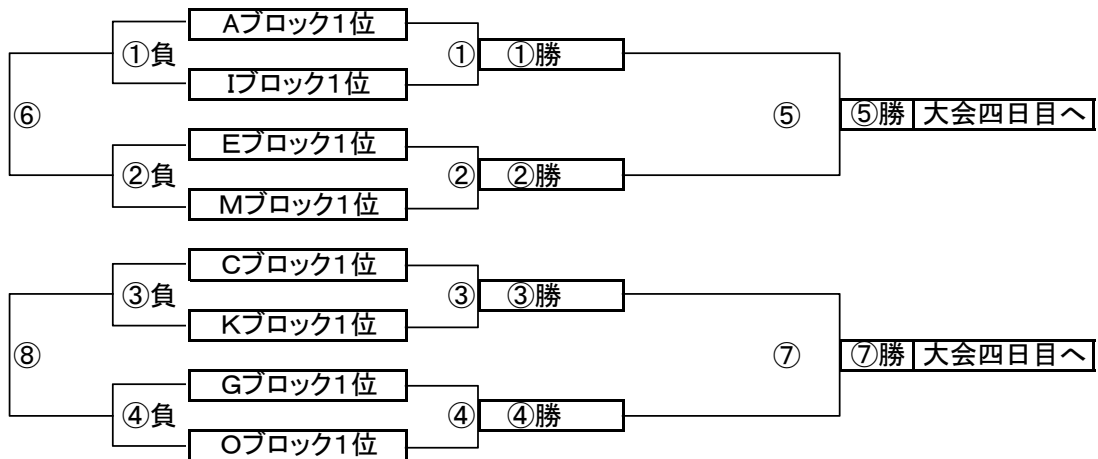

大会三日目【1位パート】順位トーナメント戦(試合時間 <15-5-15>分)

1位パート会場: そうか公園A面(荒天により大会日程が変更となっても会場は変わりません)

大会三日目【1位パート】順位トーナメント戦(試合時間 <15-5-15>分)

1位パート会場: そうか公園B面(荒天により大会日程が変更となっても会場は変わりません)

1位パート決勝トーナメントスケジュール  
(そうか公園A面)

	時間	A側		B側	審判	
①	9:00	Aブロック1位	-	Iブロック1位	Cブロック1位	Kブロック1位
②	9:45	Eブロック1位	-	Mブロック1位	Gブロック1位	Oブロック1位
③	10:30	Cブロック1位	-	Kブロック1位	Aブロック1位	Iブロック1位
④	11:15	Gブロック1位	-	Oブロック1位	Eブロック1位	Mブロック1位
⑤	12:00	A面①勝	-	A面②勝	A面①負	A面②負
⑥	12:45	A面①負	-	A面②負	A面①勝	A面②勝
⑦	13:30	A面③勝	-	A面④勝	A面③負	A面④負
⑧	14:15	A面③負	-	A面④負	A面③勝	A面④勝