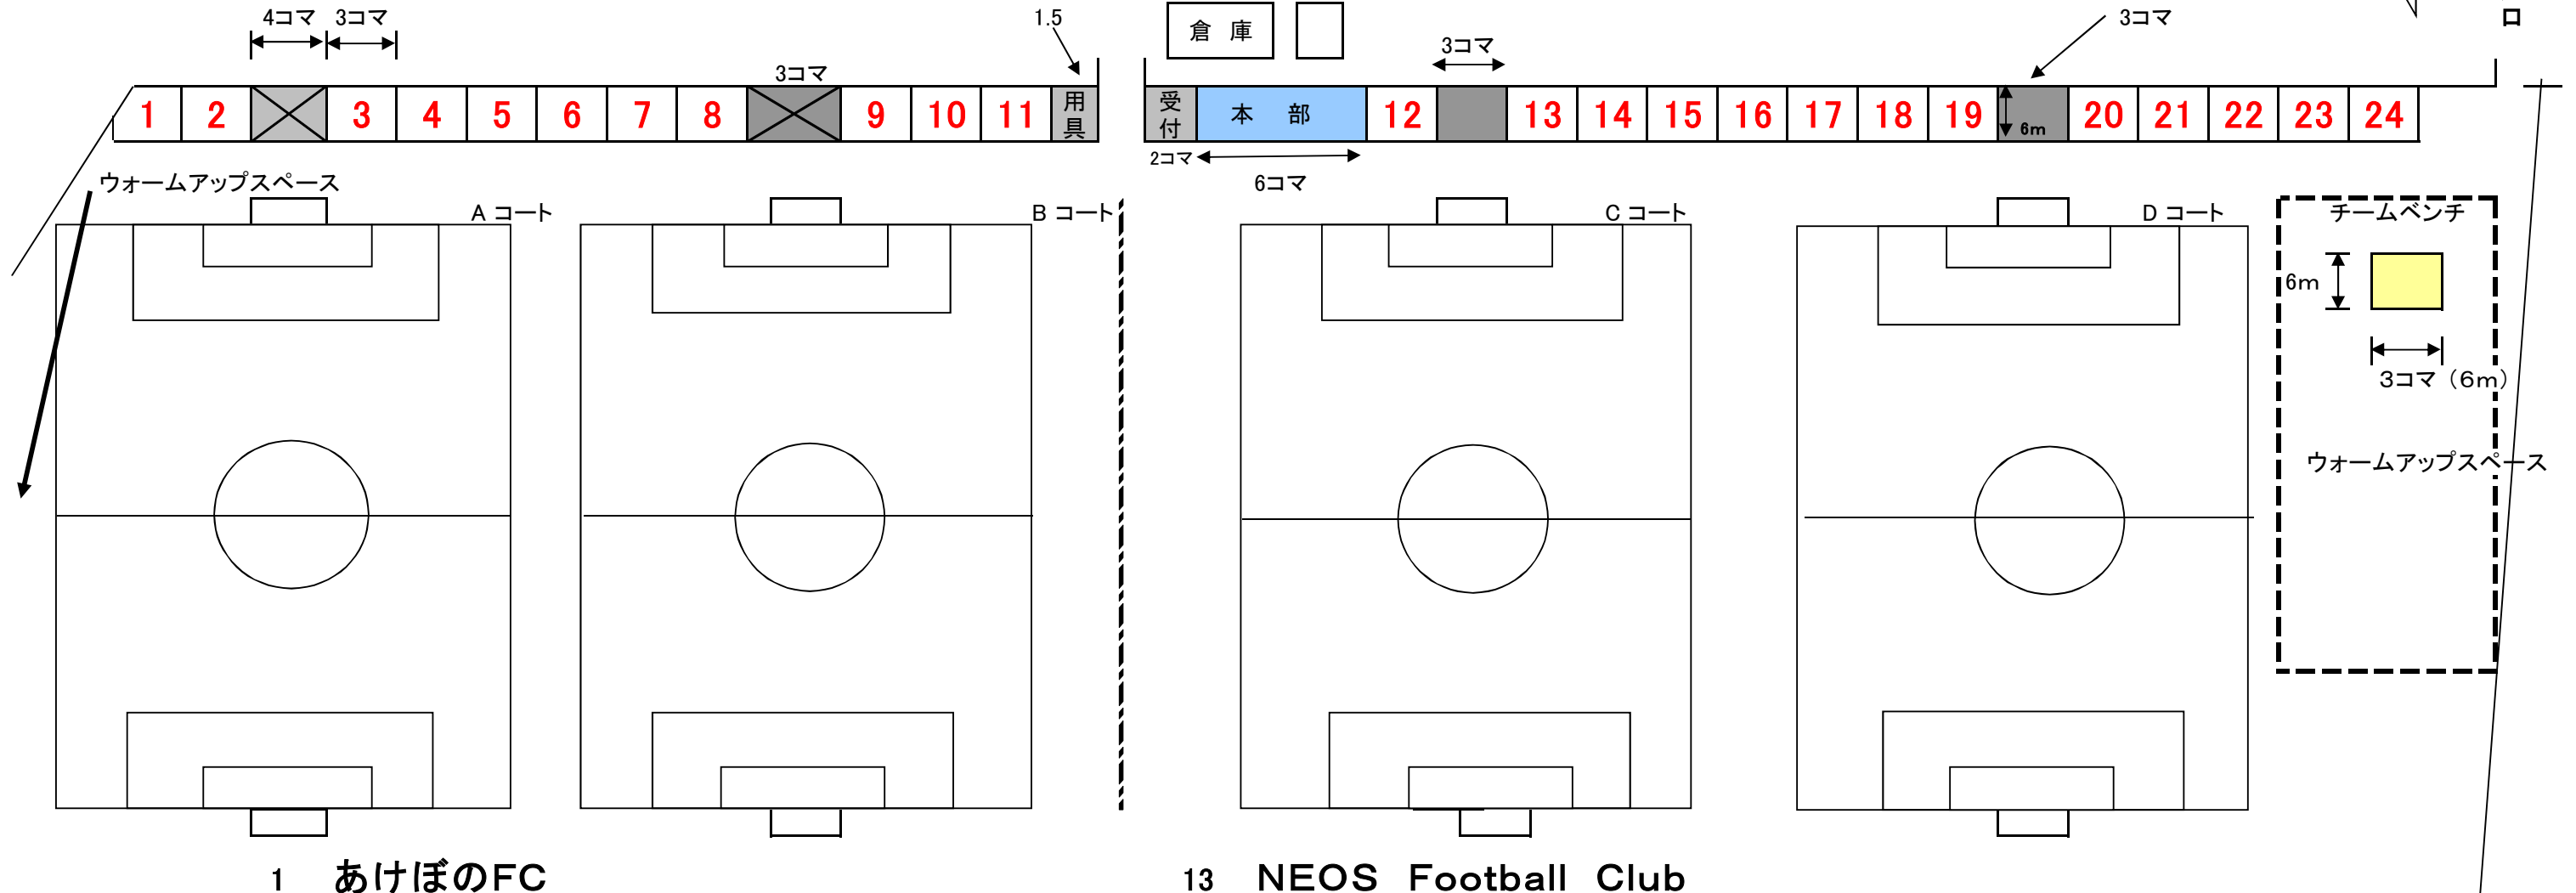

馬主車場

チーム席設営配置表

喫煙所

馬主車場

トイレ

出入口

- 1 あけぼのFC
- 2 エースサッカークラブ
- 3 F. C. YANAKA
- 4 白岡南サッカー少年団
- 5 SCHフットボールクラブ
- 6 越谷フットボールクラブジュニア
- 7 FCバンビースポーツ少年団
- 8 FC宮代東
- 9 FC LIEN
- 10 豊春ジャガーズスポーツ少年団
- 幹事 11 春日部幸松ジュニアフットボールクラブ
- 幹事 12 栄町キッカーズ