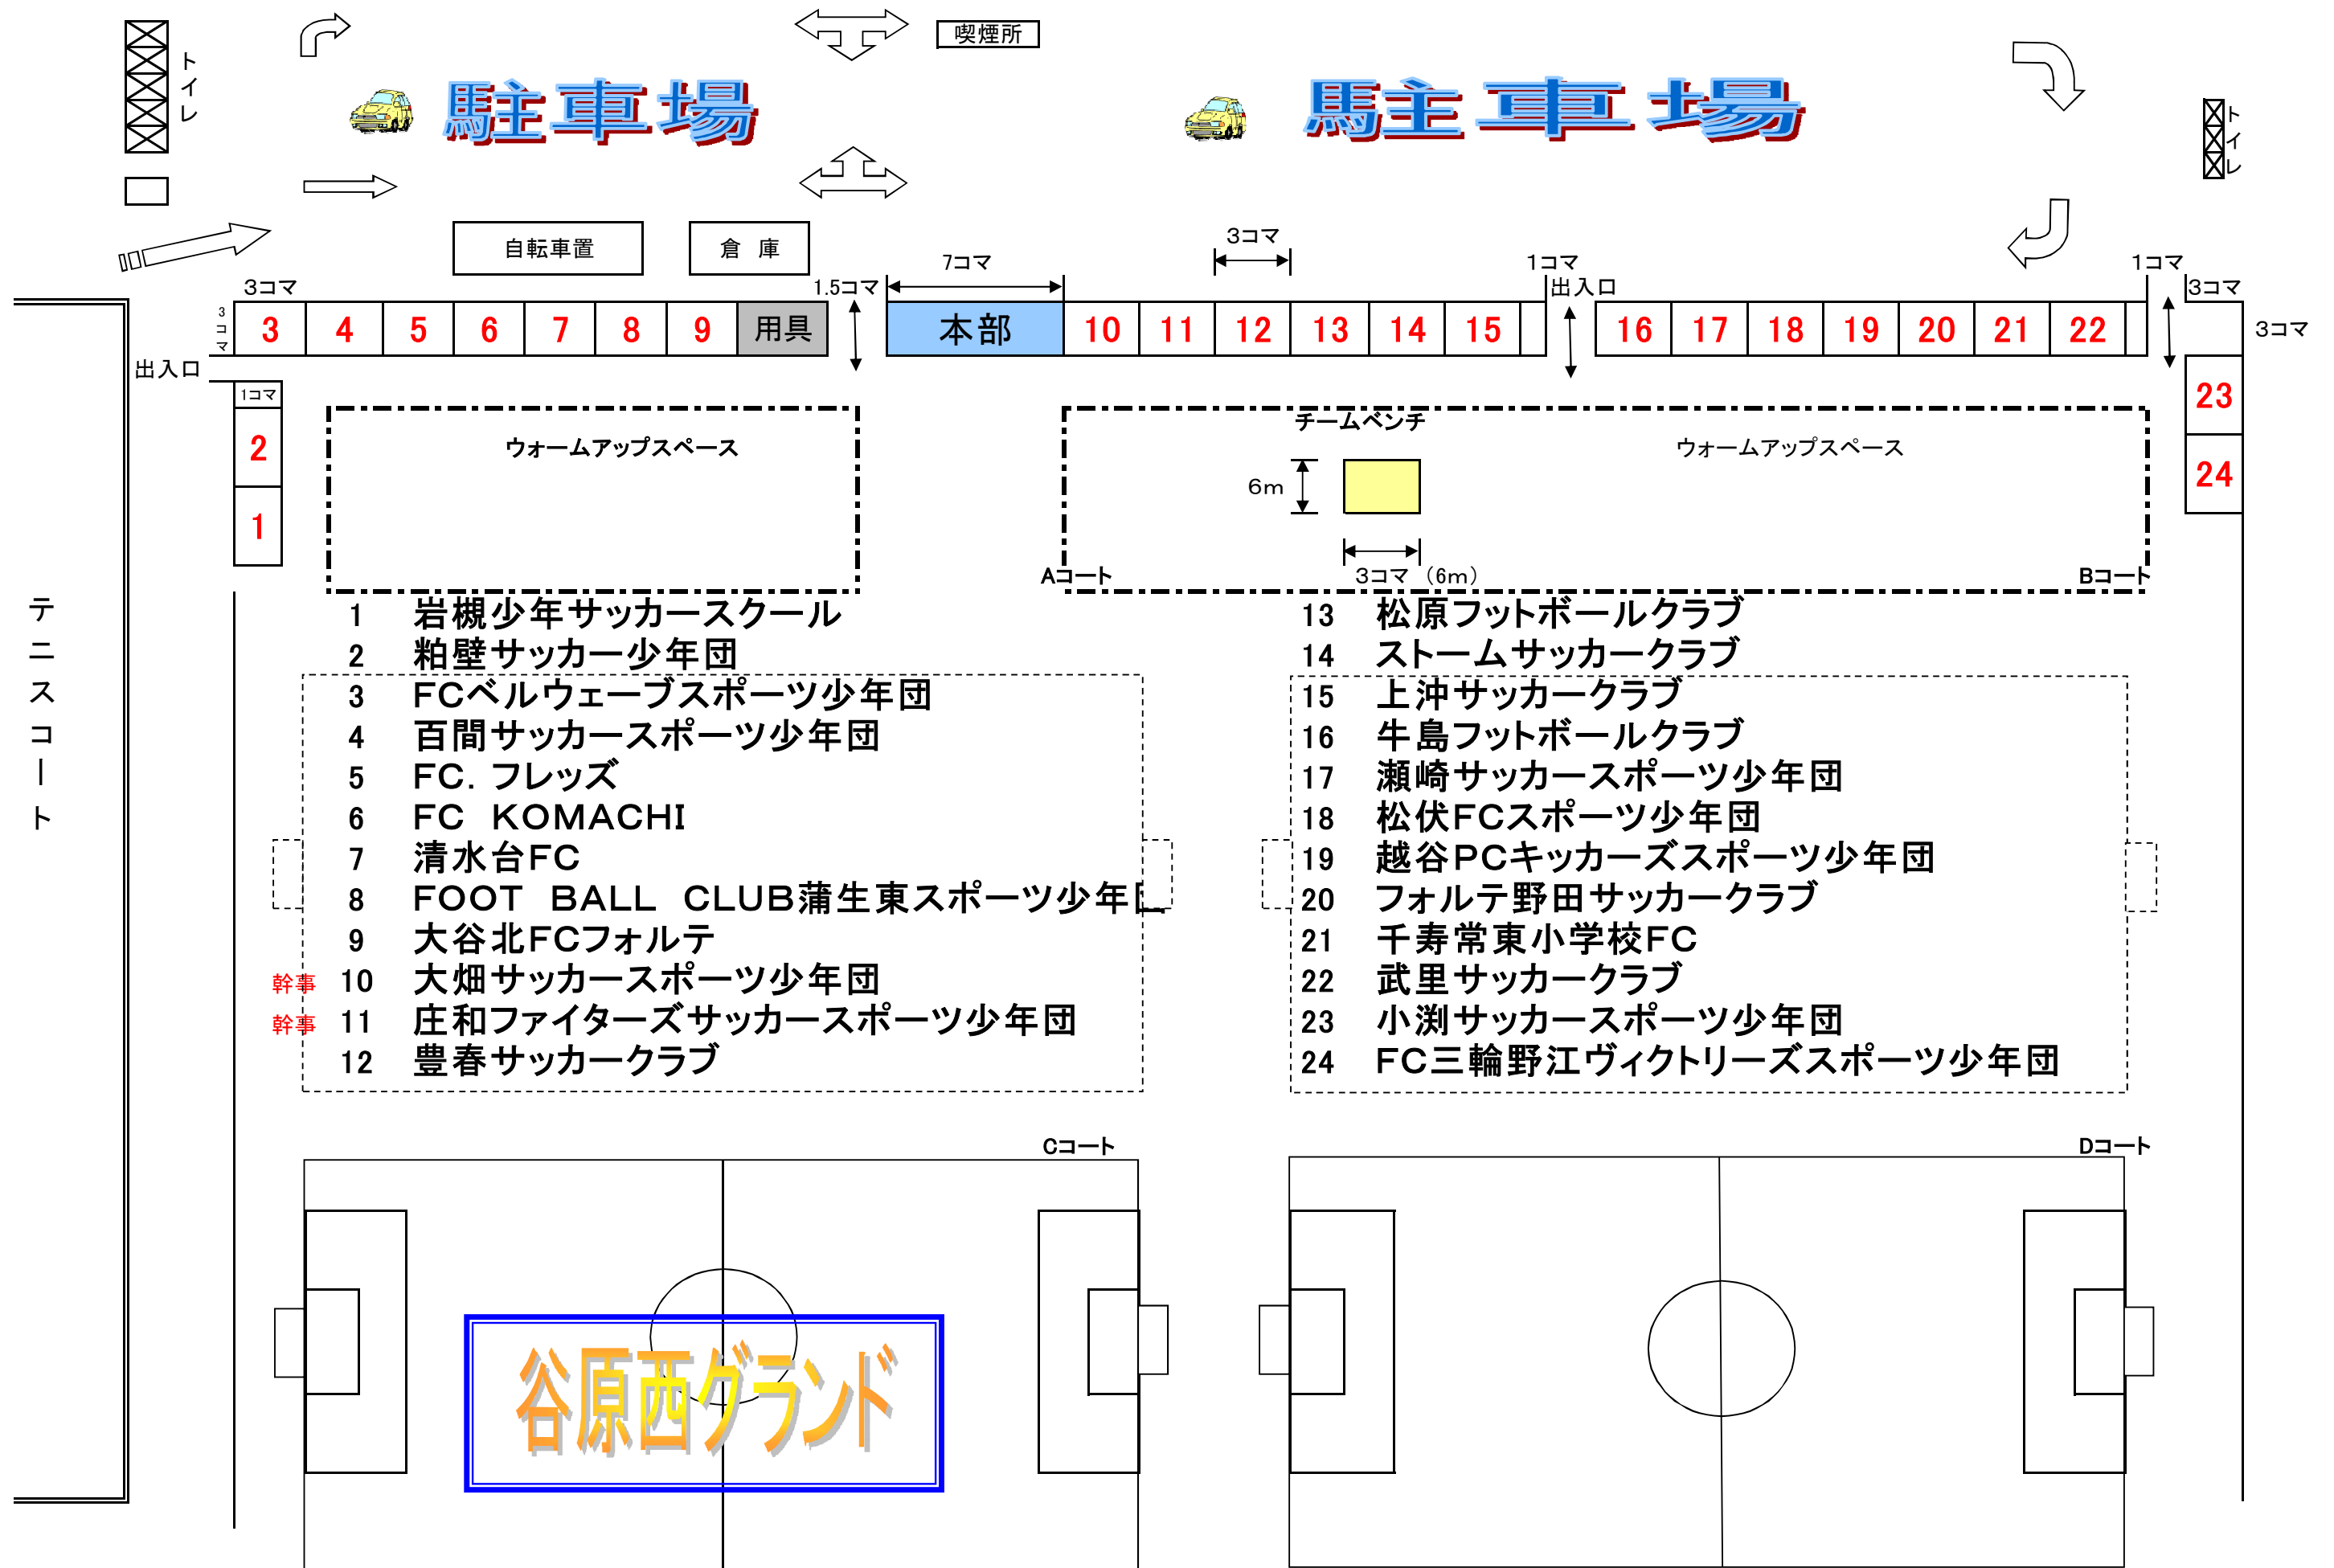

チーム席設営配置表(予選リーグ)

1	岩槻少年サッカースクール
2	粕壁サッカー少年団
3	FCベルウェーブスポーツ少年団
4	百間サッカースポーツ少年団
5	FC. フレッズ
6	FC KOMACHI
7	清水台FC
8	FOOT BALL CLUB 蒲生東スポーツ少年団
9	大谷北FCフォルテ
幹事	10 大畑サッカースポーツ少年団
幹事	11 庄和ファイターズサッカースポーツ少年団
	12 豊春サッカークラブ

13	松原フットボールクラブ
14	ストームサッカークラブ
15	上沖サッカークラブ
16	牛島フットボールクラブ
17	瀬崎サッカースポーツ少年団
18	松伏FCスポーツ少年団
19	越谷PCキッカーズスポーツ少年団
20	フォルテ野田サッカークラブ
21	千寿常東小学校FC
22	武里サッカークラブ
23	小淵サッカースポーツ少年団
24	FC三輪野江ヴィクトリーズスポーツ少年団

谷原西グラウンド