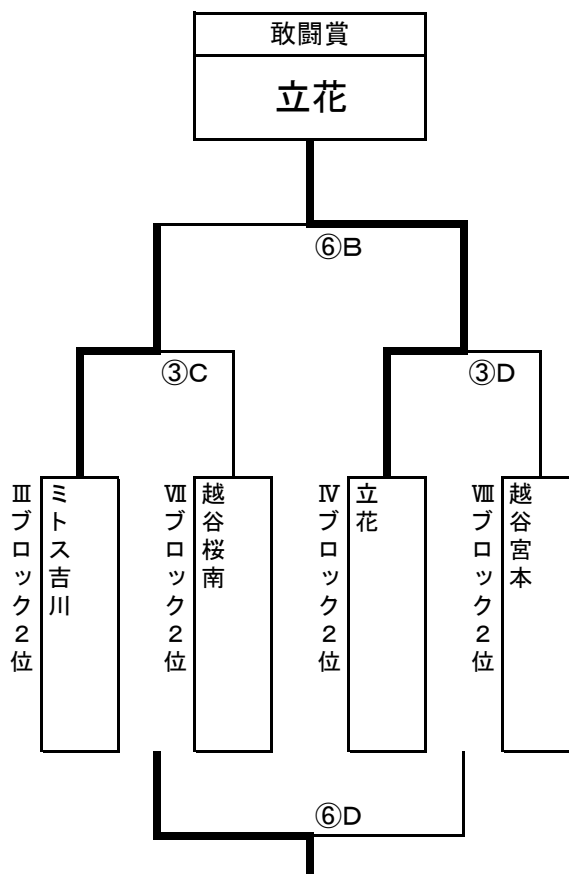

決勝トーナメント

中野グラウンド

2位パート

中野グラウンド

3位パート

中野グラウンド

対戦時間(中野Aコート)

	時間	対 戦		審 判		
				主 審	副 審	
①A	9:00	あけぼの	3 - 1	白岡南	SCH	エース
②A	9:50	SCH	1 - 1 4 PK 5	エース	YANAKA	越谷FC
③A	10:40	YANAKA	1 - 3	越谷FC	あけぼの	白岡南
④A	11:30	①Aの勝 あけぼの	3 - 0	①Bの勝 バンビーノ	②Aの勝 エース	②Bの勝 NEOS
⑤A	12:20	②Aの勝 エース	0 - 3	②Bの勝 NEOS	②Cの勝幸松	②Dの勝FC鶴ヶ
⑥A	13:10	②Cの勝 幸松	3 - 1	②Dの勝 FC鶴ヶ島	①Aの勝 あけぼの	①Bの勝 バンビーノ
⑦A	14:30	⑤Aの負 エース	6 - 2	⑤Bの負 越谷FC	本部	本部

対戦時間(中野Bコート)

	時間	対 戦		審 判		
				主 審	副 審	
①B	9:00	バンビーノ	3 - 1	ジャガーズ	NEOS	宮代東
②B	9:50	NEOS	6 - 0	宮代東	LIEN	羽生BOYS
③B	10:40	LIEN	8 - 1	羽生BOYS	バンビーノ	ジャガーズ
④B	11:30	①Cの勝 栄町	1 - 7	①Dの勝 豊野F	③Aの勝 越谷FC	③Bの勝 LIEN
⑤B	12:20	③Aの勝 越谷FC	0 - 6	③Bの勝 LIEN	③Cの勝 ミス吉川	③Dの勝 立花
⑥B	13:10	③Cの勝 ミス吉川	0 - 10	③Dの勝 立花	①Cの勝 栄町	①Dの勝 豊野F
⑦B	14:30	⑤Aの勝 NEOS	7 - 0	⑤Bの勝 LIEN	本部	本部