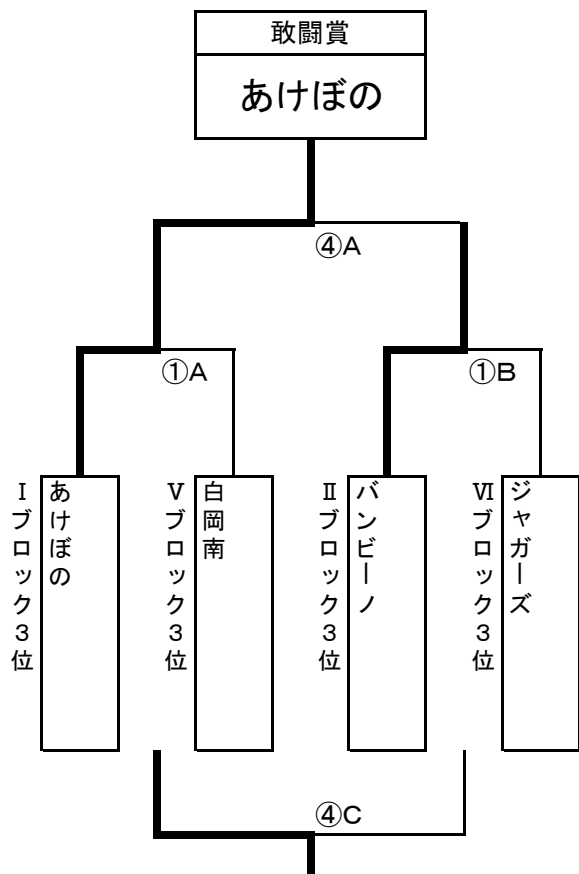

決勝トーナメント

中野グラウンド

2位パート

中野グラウンド

3位パート

中野グラウンド

対戦時間(中野Aコート)

	時間	対 戦		審 判		
				主 審	副 審	
①A	9:00	あけぼの	3 - 1	白岡南	SCH	エース
②A	9:50	SCH	1 - 1 4 PK 5	エース	YANAKA	越谷FC
③A	10:40	YANAKA	1 - 3	越谷FC	あけぼの	白岡南
④A	11:30	①Aの勝 あけぼの	3 - 0	①Bの勝 バンビーノ	②Aの勝 エース	②Bの勝 NEOS
⑤A	12:20	②Aの勝 エース	0 - 3	②Bの勝 NEOS	②Cの勝幸松	②Dの勝FC鶴ヶ
⑥A	13:10	②Cの勝 幸松	3 - 1	②Dの勝 FC鶴ヶ島	①Aの勝 あけぼの	①Bの勝 バンビーノ
⑦A	14:30	⑤Aの負 エース	6 - 2	⑤Bの負 越谷FC	本部	本部

対戦時間(中野Bコート)

	時間	対 戦		審 判		
				主 審	副 審	
①B	9:00	バンビーノ	3 - 1	ジャガーズ	NEOS	宮代東
②B	9:50	NEOS	6 - 0	宮代東	LIEN	羽生BOYS
③B	10:40	LIEN	8 - 1	羽生BOYS	バンビーノ	ジャガーズ
④B	11:30	①Cの勝 栄町	1 - 7	①Dの勝 豊野F	③Aの勝 越谷FC	③Bの勝 LIEN
⑤B	12:20	③Aの勝 越谷FC	0 - 6	③Bの勝 LIEN	③Cの勝 ミス吉川	③Dの勝 立花
⑥B	13:10	③Cの勝 ミス吉川	0 - 10	③Dの勝 立花	①Cの勝 栄町	①Dの勝 豊野F
⑦B	14:30	⑤Aの勝 NEOS	7 - 0	⑤Bの勝 LIEN	本部	本部