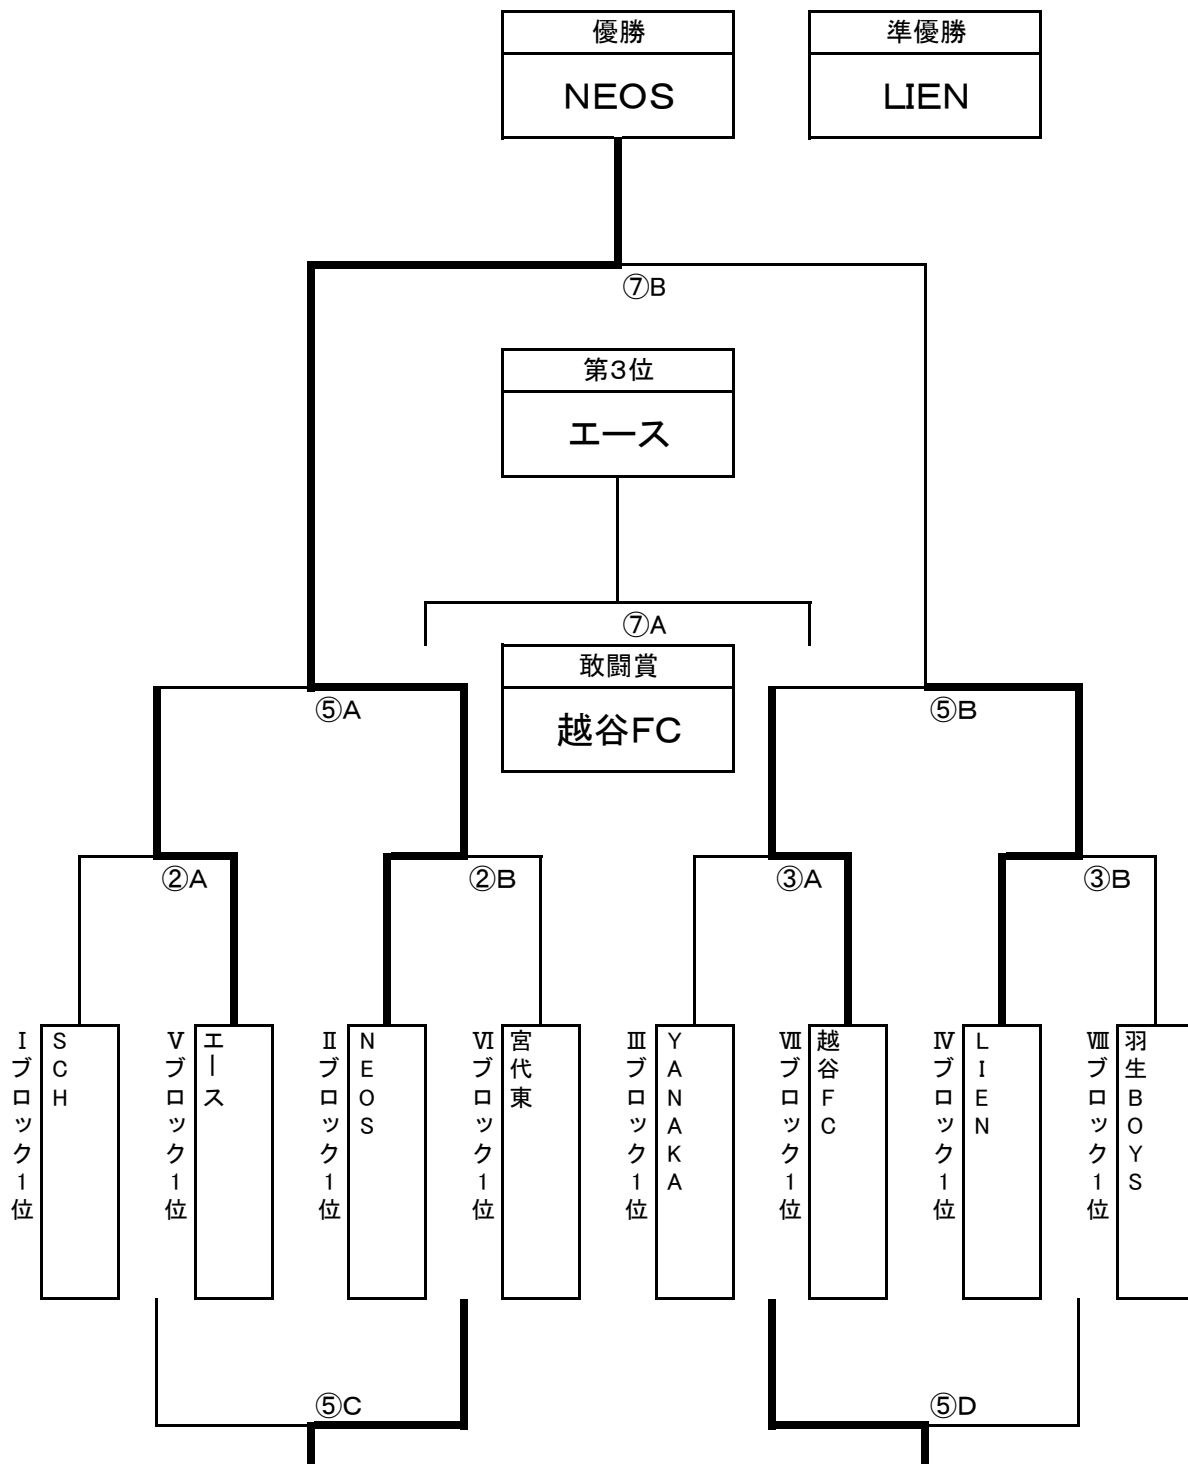

決勝トーナメント

中野グラウンド

2位パート

中野グラウンド

3位パート

中野グラウンド

対戦時間(中野Aコート)

	時間	対 戦		審 判		
				主 審	副 審	
①A	9:00	あけぼの	3 - 1	白岡南	SCH	エース
②A	9:50	SCH	1 - 1 4 PK 5	エース	YANAKA	越谷FC
③A	10:40	YANAKA	1 - 3	越谷FC	あけぼの	白岡南
④A	11:30	①Aの勝 あけぼの	3 - 0	①Bの勝 バンビーノ	②Aの勝 エース	②Bの勝 NEOS
⑤A	12:20	②Aの勝 エース	0 - 3	②Bの勝 NEOS	②Cの勝幸松	②Dの勝FC鶴ヶ
⑥A	13:10	②Cの勝 幸松	3 - 1	②Dの勝 FC鶴ヶ島	①Aの勝 あけぼの	①Bの勝 バンビーノ
⑦A	14:30	⑤Aの負 エース	6 - 2	⑤Bの負 越谷FC	本部	本部

対戦時間(中野Bコート)

	時間	対 戦		審 判		
				主 審	副 審	
①B	9:00	バンビーノ	3 - 1	ジャガーズ	NEOS	宮代東
②B	9:50	NEOS	6 - 0	宮代東	LIEN	羽生BOYS
③B	10:40	LIEN	8 - 1	羽生BOYS	バンビーノ	ジャガーズ
④B	11:30	①Cの勝 栄町	1 - 7	①Dの勝 豊野F	③Aの勝 越谷FC	③Bの勝 LIEN
⑤B	12:20	③Aの勝 越谷FC	0 - 6	③Bの勝 LIEN	③Cの勝 ミス吉川	③Dの勝 立花
⑥B	13:10	③Cの勝 ミス吉川	0 - 10	③Dの勝 立花	①Cの勝 栄町	①Dの勝 豊野F
⑦B	14:30	⑤Aの勝 NEOS	7 - 0	⑤Bの勝 LIEN	本部	本部