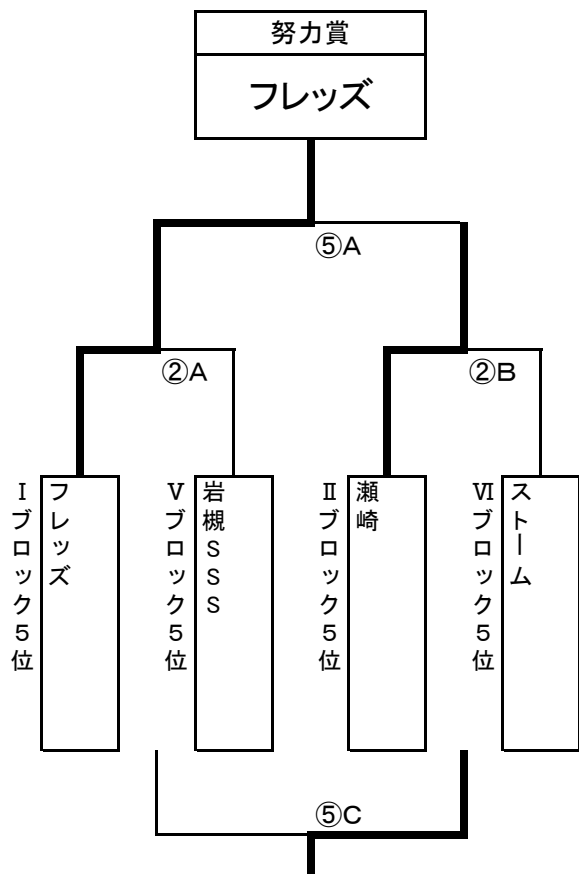

対戦時間(中野Dコート)

	時間	対 戦		審 判		
				主 審	副 審	
①D	9:00	吉川武蔵野	2 - 2 1 PK 4	豊野F	古千谷	FC鶴ヶ島
②D	9:50	古千谷	1 - 2 4	FC鶴ヶ島	立花	越谷宮本
③D	10:40	立花	3 - 0	越谷宮本	吉川武蔵野	豊野F
④D	11:30	①Cの負 蓮田	5 - 0	①Dの負 吉川武蔵野	③Aの負 YANAKA	③Bの負 羽生BOYS
⑤D	12:20	③Aの負 YANAKA	5 - 1	③Bの負 羽生BOYS	③Cの負 桜南	③Dの負 宮本
⑥D	13:10	③Cの負 桜南	1 - 2	③Dの負 宮本	①Cの負 蓮田	①Dの負 吉川武蔵野
			-			

4位パート

谷原西グラウンド

5位パート

谷原西グラウンド

6位パート

谷原西グラウンド

対戦時間(谷原西Aコート)

	時間	対 戦		審 判		
				主 審	線 審	
①A	9:00	ベルウェーブ	3 - 0	大畑	フレズ	岩槻SSS
②A	9:50	フレズ	11 - 1	岩槻SSS	百間	粕壁
③A	10:40	百間	1 - 0	粕壁	ベルウェーブ	大畑
④A	11:30	①Aの勝 ベルウェーブ	3 - 2	①Bの勝 松原	②Aの勝 フレズ	②Bの勝 瀬崎
⑤A	12:20	②Aの勝 フレズ	6 - 0	②Bの勝 瀬崎	③Aの勝 百間	③Bの勝 上沖
⑥A	13:10	③Aの勝 百間	0 - 3	③Bの勝 上沖	①Aの勝 ベルウェーブ	①Bの勝 松原