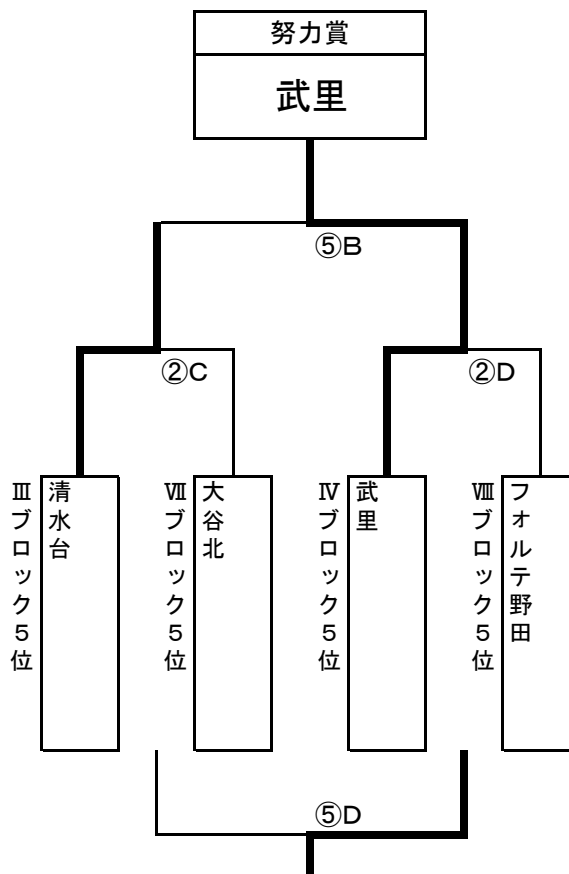

4位パート

谷原西グラウンド

5位パート

谷原西グラウンド

6位パート

谷原西グラウンド

対戦時間(谷原西Aコート)

	時間	対 戦		審 判		
				主 審	線 審	
①A	9:00	ベルウェーブ	3 - 0	大畑	フレズ	岩槻SSS
②A	9:50	フレズ	11 - 1	岩槻SSS	百間	粕壁
③A	10:40	百間	1 - 0	粕壁	ベルウェーブ	大畑
④A	11:30	①Aの勝 ベルウェーブ	3 - 2	①Bの勝 松原	②Aの勝 フレズ	②Bの勝 瀬崎
⑤A	12:20	②Aの勝 フレズ	6 - 0	②Bの勝 瀬崎	③Aの勝 百間	③Bの勝 上沖
⑥A	13:10	③Aの勝 百間	0 - 3	③Bの勝 上沖	①Aの勝 ベルウェーブ	①Bの勝 松原