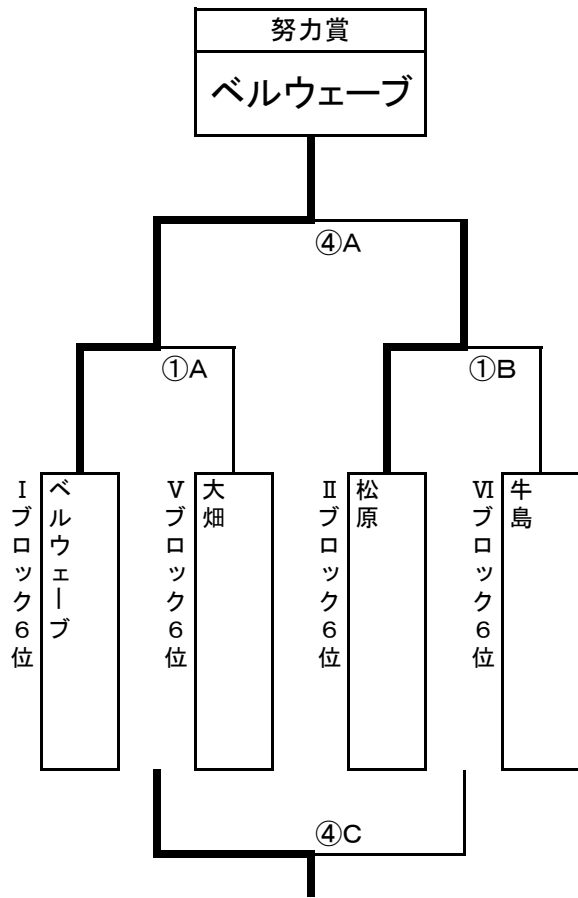

4位パート

谷原西グラウンド

5位パート

谷原西グラウンド

6位パート

谷原西グラウンド

対戦時間(谷原西Aコート)

	時間	対 戦		審 判		
				主 審	線 審	
①A	9:00	ベルウェーブ	3 - 0	大畑	フレズ	岩槻SSS
②A	9:50	フレズ	11 - 1	岩槻SSS	百間	粕壁
③A	10:40	百間	1 - 0	粕壁	ベルウェーブ	大畑
④A	11:30	①Aの勝 ベルウェーブ	3 - 2	①Bの勝 松原	②Aの勝 フレズ	②Bの勝 瀬崎
⑤A	12:20	②Aの勝 フレズ	6 - 0	②Bの勝 瀬崎	③Aの勝 百間	③Bの勝 上沖
⑥A	13:10	③Aの勝 百間	0 - 3	③Bの勝 上沖	①Aの勝 ベルウェーブ	①Bの勝 松原