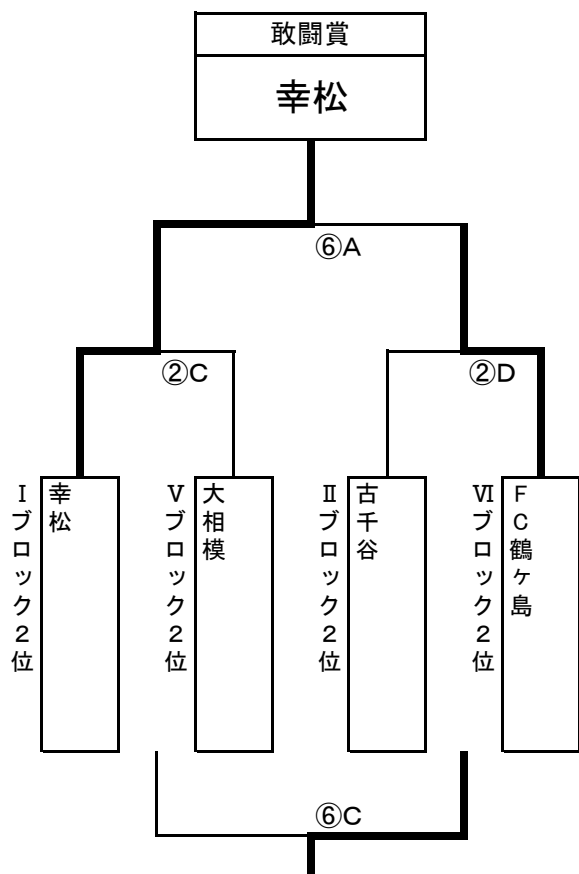

決勝トーナメント

中野グラウンド

2位パート

中野グラウンド

3位パート

中野グラウンド

対戦時間(中野Aコート)

	時間	対 戦		審 判		
				主 審	副 審	
①A	9:00	あけぼの	3 - 1	白岡南	SCH	エース
②A	9:50	SCH	1 - 1 4 PK 5	エース	YANAKA	越谷FC
③A	10:40	YANAKA	1 - 3	越谷FC	あけぼの	白岡南
④A	11:30	①Aの勝 あけぼの	3 - 0	①Bの勝 バンビーノ	②Aの勝 エース	②Bの勝 NEOS
⑤A	12:20	②Aの勝 エース	0 - 3	②Bの勝 NEOS	②Cの勝幸松	②Dの勝FC鶴ヶ
⑥A	13:10	②Cの勝 幸松	3 - 1	②Dの勝 FC鶴ヶ島	①Aの勝 あけぼの	①Bの勝 バンビーノ
⑦A	14:30	⑤Aの負 エース	6 - 2	⑤Bの負 越谷FC	本部	本部