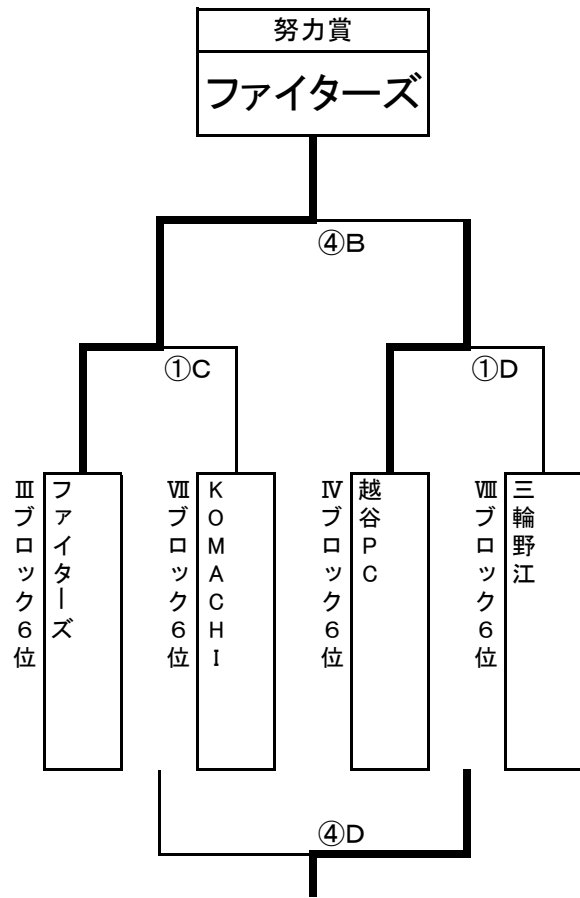

4位パート

谷原西グラウンド

5位パート

谷原西グラウンド

6位パート

谷原西グラウンド

対戦時間(谷原西Aコート)

	時間	対 戦		審 判		
				主 審	線 審	
①A	9:00	ベルウェーブ	3 - 0	大畑	フレズ	岩槻SSS
②A	9:50	フレズ	11 - 1	岩槻SSS	百間	粕壁
③A	10:40	百間	1 - 0	粕壁	ベルウェーブ	大畑
④A	11:30	①Aの勝 ベルウェーブ	3 - 2	①Bの勝 松原	②Aの勝 フレズ	②Bの勝 瀬崎
⑤A	12:20	②Aの勝 フレズ	6 - 0	②Bの勝 瀬崎	③Aの勝 百間	③Bの勝 上沖
⑥A	13:10	③Aの勝 百間	0 - 3	③Bの勝 上沖	①Aの勝 ベルウェーブ	①Bの勝 松原