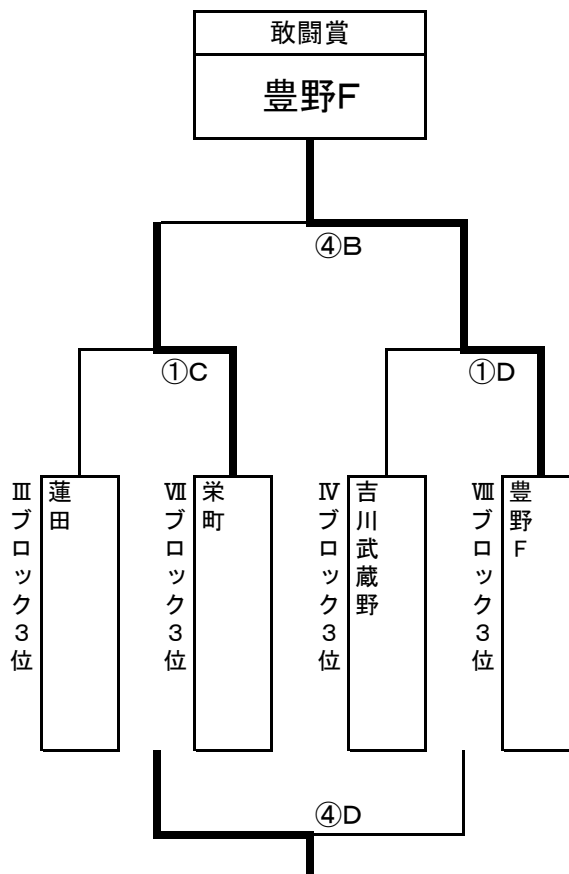

決勝トーナメント

中野グラウンド

2位パート

中野グラウンド

3位パート

中野グラウンド

対戦時間(中野Aコート)

	時間	対 戦		審 判		
				主 審	副 審	
①A	9:00	あけぼの	3 - 1	白岡南	SCH	エース
②A	9:50	SCH	1 - 1 4 PK 5	エース	YANAKA	越谷FC
③A	10:40	YANAKA	1 - 3	越谷FC	あけぼの	白岡南
④A	11:30	①Aの勝 あけぼの	3 - 0	①Bの勝 バンビーノ	②Aの勝 エース	②Bの勝 NEOS
⑤A	12:20	②Aの勝 エース	0 - 3	②Bの勝 NEOS	②Cの勝幸松	②Dの勝FC鶴ヶ
⑥A	13:10	②Cの勝 幸松	3 - 1	②Dの勝 FC鶴ヶ島	①Aの勝 あけぼの	①Bの勝 バンビーノ
⑦A	14:30	⑤Aの負 エース	6 - 2	⑤Bの負 越谷FC	本部	本部

対戦時間(中野Bコート)

	時間	対 戦		審 判		
				主 審	副 審	
①B	9:00	バンビーノ	3 - 1	ジャガーズ	NEOS	宮代東
②B	9:50	NEOS	6 - 0	宮代東	LIEN	羽生BOYS
③B	10:40	LIEN	8 - 1	羽生BOYS	バンビーノ	ジャガーズ
④B	11:30	①Cの勝 栄町	1 - 7	①Dの勝 豊野F	③Aの勝 越谷FC	③Bの勝 LIEN
⑤B	12:20	③Aの勝 越谷FC	0 - 6	③Bの勝 LIEN	③Cの勝 ミス吉川	③Dの勝 立花
⑥B	13:10	③Cの勝 ミス吉川	0 - 10	③Dの勝 立花	①Cの勝 栄町	①Dの勝 豊野F
⑦B	14:30	⑤Aの勝 NEOS	7 - 0	⑤Bの勝 LIEN	本部	本部