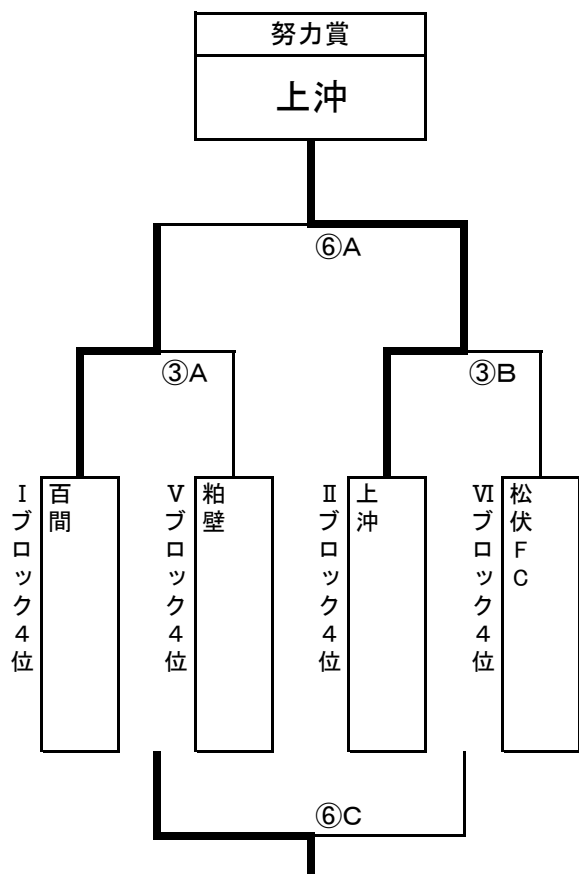

4位パート

谷原西グラウンド

5位パート

谷原西グラウンド