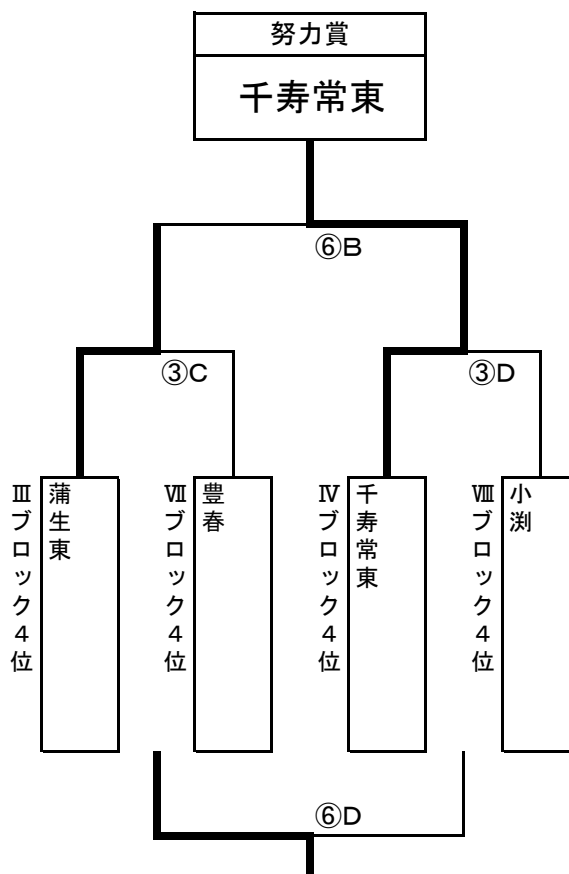

4位パート

谷原西グラウンド

5位パート

谷原西グラウンド