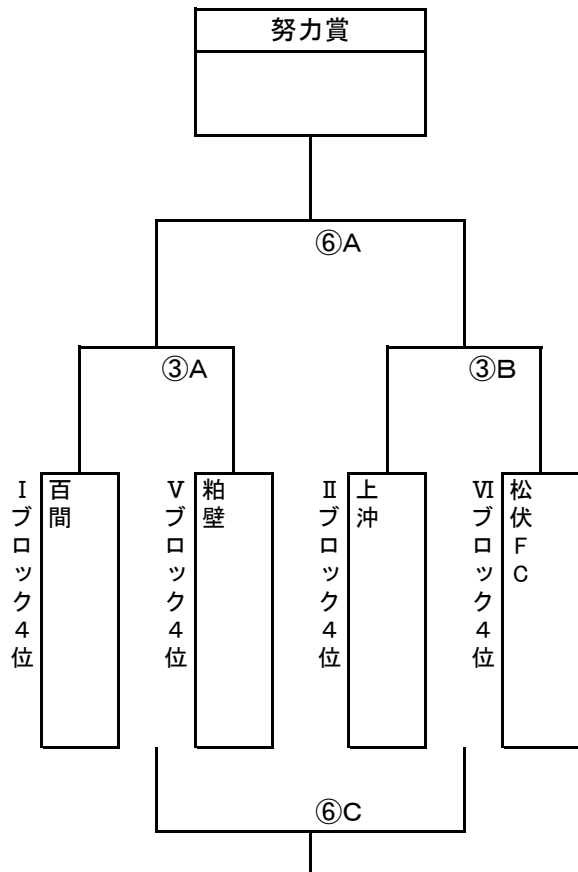

4位パート

谷原西グラウンド

5位パート

谷原西グラウンド