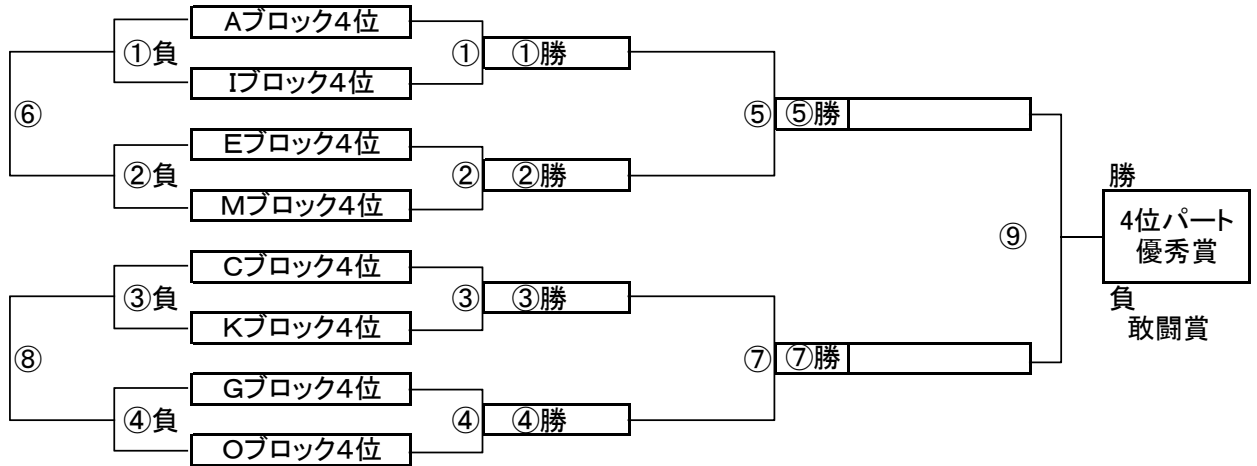

大会3日日目【4位パート】順位トーナメント戦(試合時間 <15-5-15>分)

4位パート会場:長栄小学校(荒天により大会日程1/17となる場合、会場は稲荷小学校)

大会3日日目【2位パート】順位トーナメント戦(試合時間 <15-5-15>分)

4位パート会場:川柳小学校(荒天により大会日程1/17となる場合、会場は新田小学校)