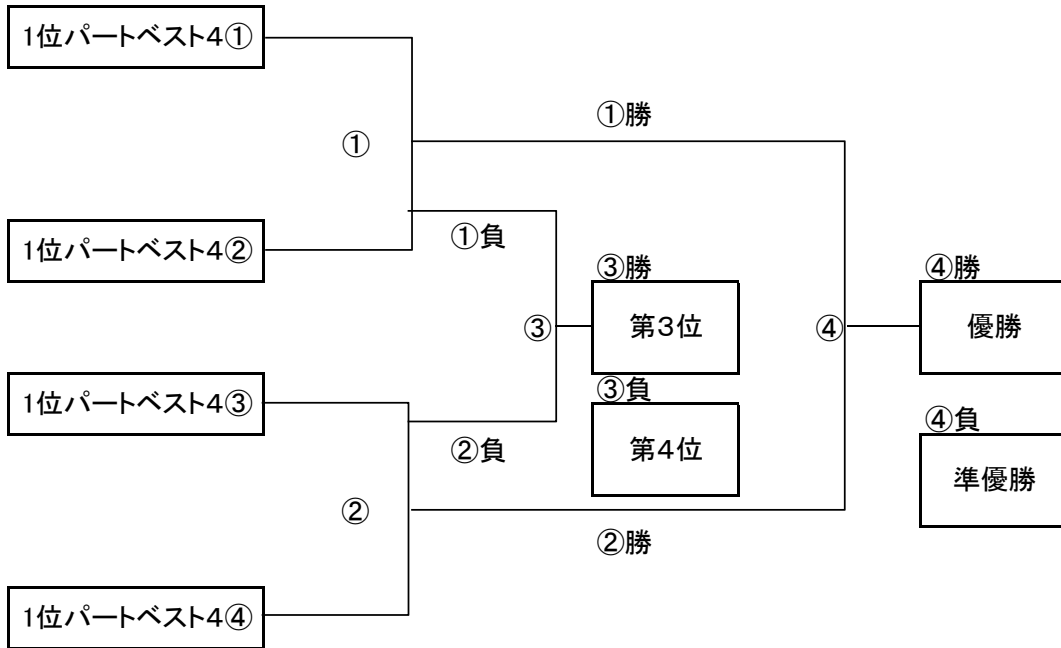

大会4日日目【優勝決定戦】トーナメント戦(試合時間 <20-5-20>分)

優勝決定戦:会場 草加公園(荒天により1/17(土)→1/18(日)となっても会場は変わりません。

優勝決定戦スケジュール

時間	A側	B側	審判	
① 9:00	1位パート①	1位パート②	1位パート③	1位パート④
② 10:00	1位パート③	1位パート④	1位パート①	1位パート②
③ 11:30	①負	②負	本部	本部
④ 12:20	①勝	②勝	本部	本部
⑤ 13:30	表彰式及び閉会式			

チーム事情により大会4日目に参加できないチームがある場合は、参加辞退チームに最後に負けたチームが繰り上がり出場となります。