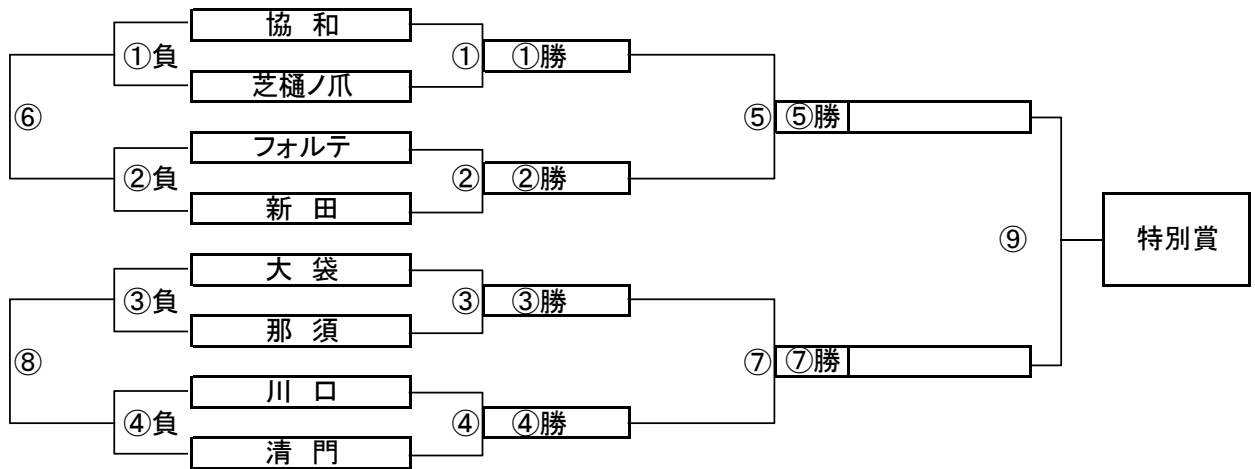

パターン5でのI, Jブロックトーナメント戦(試合時間 <15-5-15>分)

I, Jブロック会場: 瀬崎グランドC面(1/12(祝・月)が荒天で大会日程が1/17(土)に変更となった場合、会場は富士グランド)

パターン5でのK, Lブロックトーナメント戦(試合時間 <15-5-15>分)

K, Lブロック会場: 富士グランド(1/12(祝・月)が荒天で大会日程が1/17(土)に変更となった場合、会場は両新田小学校)