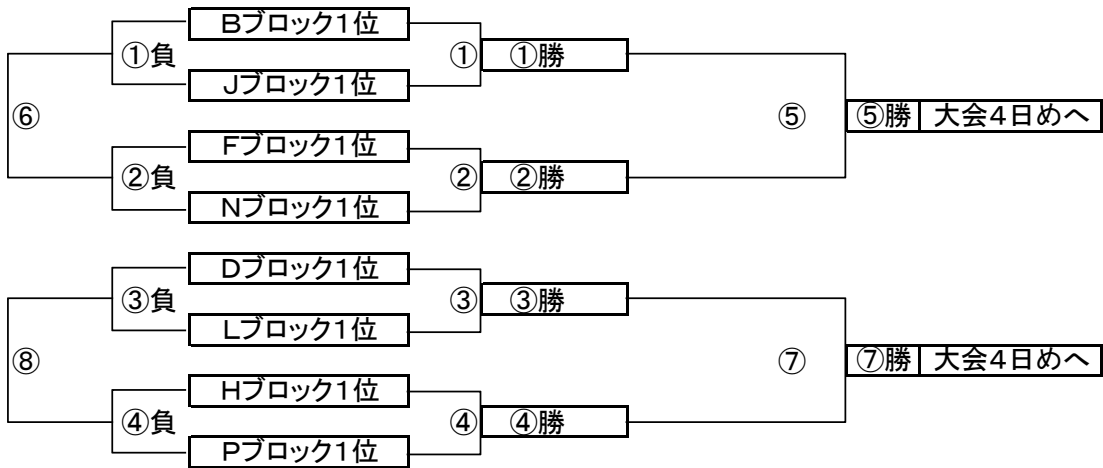

Oブロック

チーム名	シャーク	新座	尾山台	花栗	勝負分	勝点	得点	失点	得失	順位
シャーク	☆☆☆	-	-	-						
新座	-	☆☆☆	-	-						
尾山台	-	-	☆☆☆	-						
花栗	-	-	-	☆☆☆						

Pブロック

チーム名	開二	スカイ二砂	NKFC	両新田	勝負分	勝点	得点	失点	得失	順位
開二	☆☆☆	-	-	-						
スカイ二砂	-	☆☆☆	-	-						
NKFC	-	-	☆☆☆	-						
両新田	-	-	-	☆☆☆						

大会3日日目【1位パート】順位トーナメント戦(試合時間 <15-5-15>分)

1位パート会場: そうか公園A面(荒天により大会日程が変更となっても会場は変わりません)

大会3日日目【1位パート】順位トーナメント戦(試合時間 <15-5-15>分)

1位パート会場: そうか公園B面(荒天により大会日程が変更となっても会場は変わりません)

1位パート決勝トーナメントスケジュール
(そうか公園A面)

	時間	A側		B側	審判	
①	9:00	Aブロック1位	-	Iブロック1位	Cブロック1位	Kブロック1位
②	9:45	Eブロック1位	-	Mブロック1位	Gブロック1位	Oブロック1位
③	10:30	Cブロック1位	-	Kブロック1位	Aブロック1位	Iブロック1位
④	11:15	Gブロック1位	-	Oブロック1位	Eブロック1位	Mブロック1位
⑤	12:00	A面①勝	-	A面②勝	A面①負	A面②負
⑥	12:45	A面①負	-	A面②負	A面①勝	A面②勝
⑦	13:30	A面③勝	-	A面④勝	A面③負	A面④負
⑧	14:15	A面③負	-	A面④負	A面③勝	A面④勝