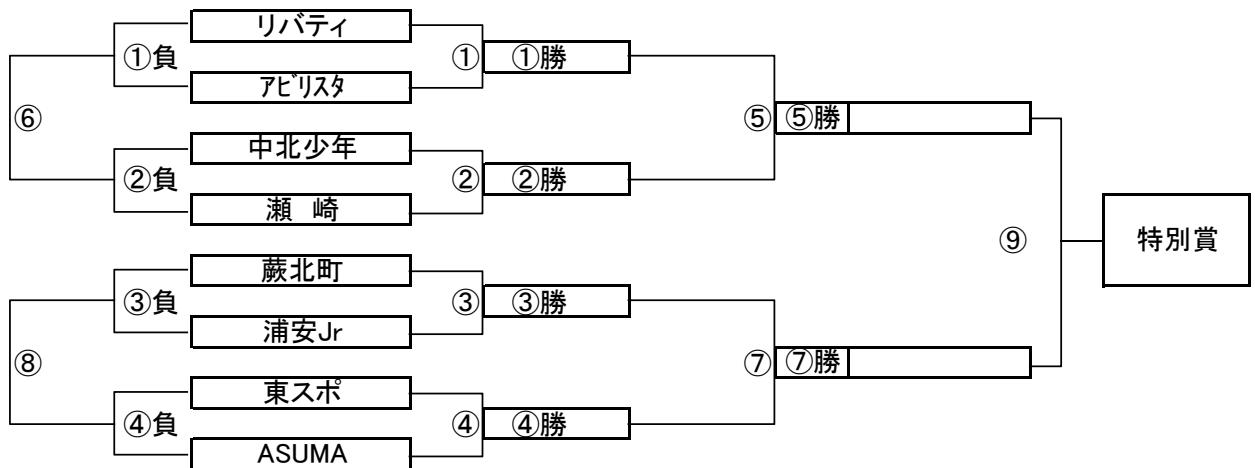

パターン5でのA, Bブロックトーナメント戦(試合時間 <15-5-15>分)

A, Bブロック会場: そうか公園A面(1/12(祝・月)が荒天で大会日程が1/17(土)に変更となっても会場は変わりません)

パターン5でのC, Dブロックトーナメント戦(試合時間 <15-5-15>分)

C, Dブロック会場: そうか公園B面(1/12(祝・月)が荒天で大会日程が1/17(土)に変更となっても会場は変わりません)