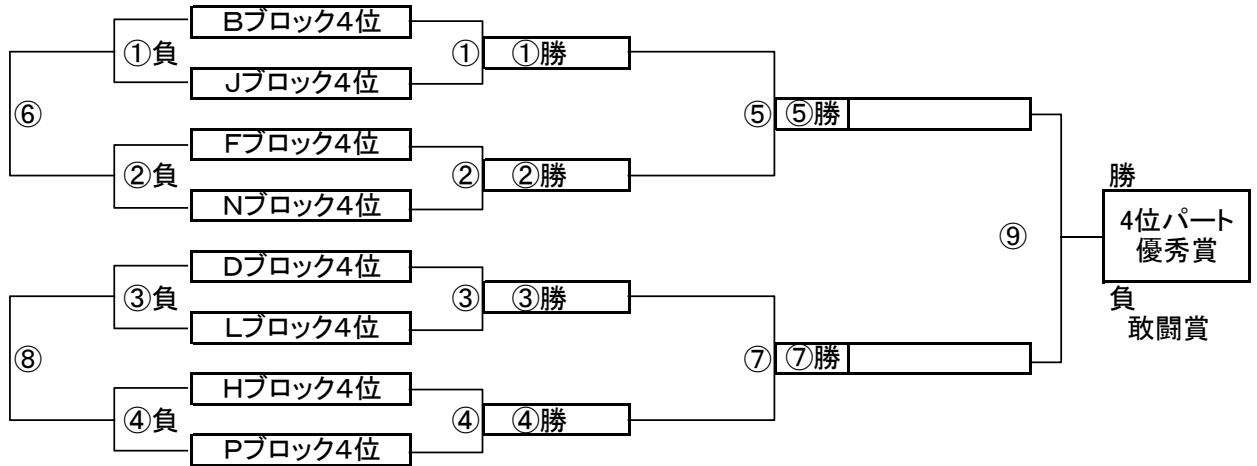

4位パート トーナメントスケジュール
(長栄小学校、1/17実施時稲荷グラウンド)

	時間	A側		B側	審判	
①	9:00	Aブロック4位	-	Iブロック4位	Cブロック4位	Kブロック4位
②	9:45	Eブロック4位	-	Mブロック4位	Gブロック4位	Oブロック4位
③	10:30	Cブロック4位	-	Kブロック4位	Aブロック4位	Iブロック4位
④	11:15	Gブロック4位	-	Oブロック4位	Eブロック4位	Mブロック4位
⑤	12:00	①勝	-	②勝	①負	②負
⑥	12:45	①負	-	②負	①勝	②勝
⑦	13:30	③勝	-	④勝	③負	④負
⑧	14:15	③負	-	④負	③勝	④勝
⑨	15:00	⑤勝	-	⑦勝	⑤負	⑦負

4位パート トーナメントスケジュール
(川柳小学校、1/17実施時 新田小学校)

	時間	A側		B側	審判	
①	9:00	Bブロック4位	-	Jブロック4位	Dブロック4位	Lブロック4位
②	9:45	Fブロック4位	-	Nブロック4位	Hブロック4位	Pブロック4位
③	10:30	Dブロック4位	-	Lブロック4位	Bブロック4位	Jブロック4位
④	11:15	Hブロック4位	-	Pブロック4位	Fブロック4位	Nブロック4位
⑤	12:00	①勝	-	②勝	①負	②負
⑥	12:45	①負	-	②負	①勝	②勝
⑦	13:30	③勝	-	④勝	③負	④負
⑧	14:15	③負	-	④負	③勝	④勝
⑨	15:00	⑤勝	-	⑦勝	⑤負	⑦負