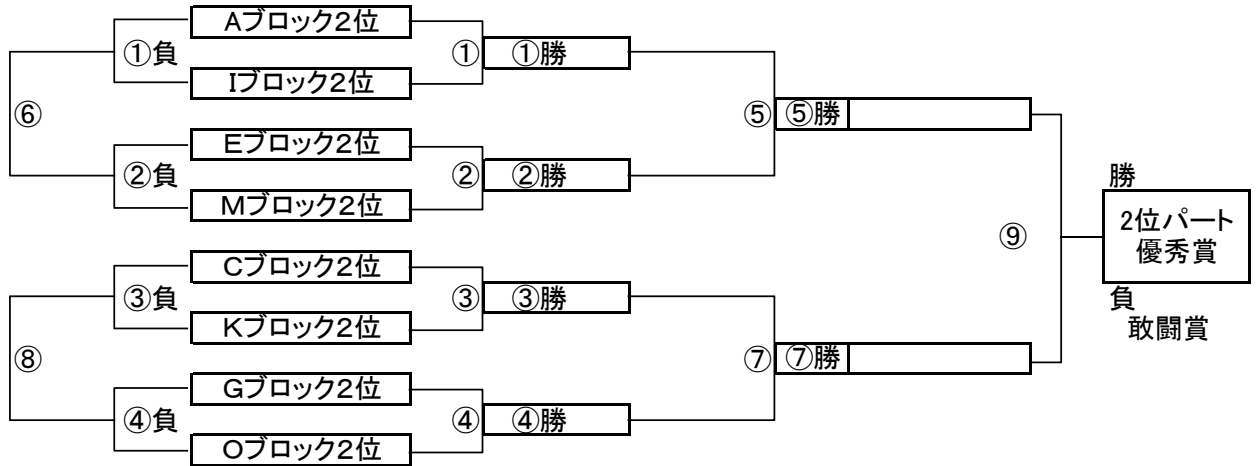

大会3日日目【2位パート】順位トーナメント戦(試合時間 <15-5-15>分)

2位パート会場:瀬崎グランドA面(荒天により大会日程が変更となっても会場は変わりません)

大会3日日目【2位パート】順位トーナメント戦(試合時間 <15-5-15>分)

2位パート会場:瀬崎グランドB面(荒天により大会日程が変更となっても会場は変わりません)