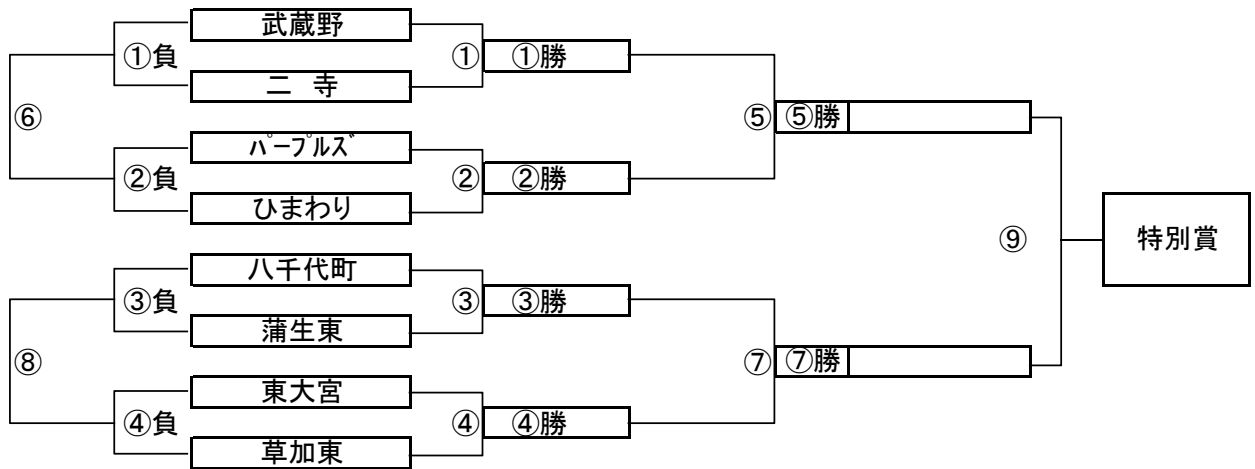

パターン5でのA, Bブロックトーナメント戦(試合時間 <15-5-15>分)

A, Bブロック会場: そうか公園A面(1/12(祝・月)が荒天で大会日程が1/17(土)に変更となっても会場は変わりません)

パターン5でのC, Dブロックトーナメント戦(試合時間 <15-5-15>分)

C, Dブロック会場: そうか公園B面(1/12(祝・月)が荒天で大会日程が1/17(土)に変更となっても会場は変わりません)