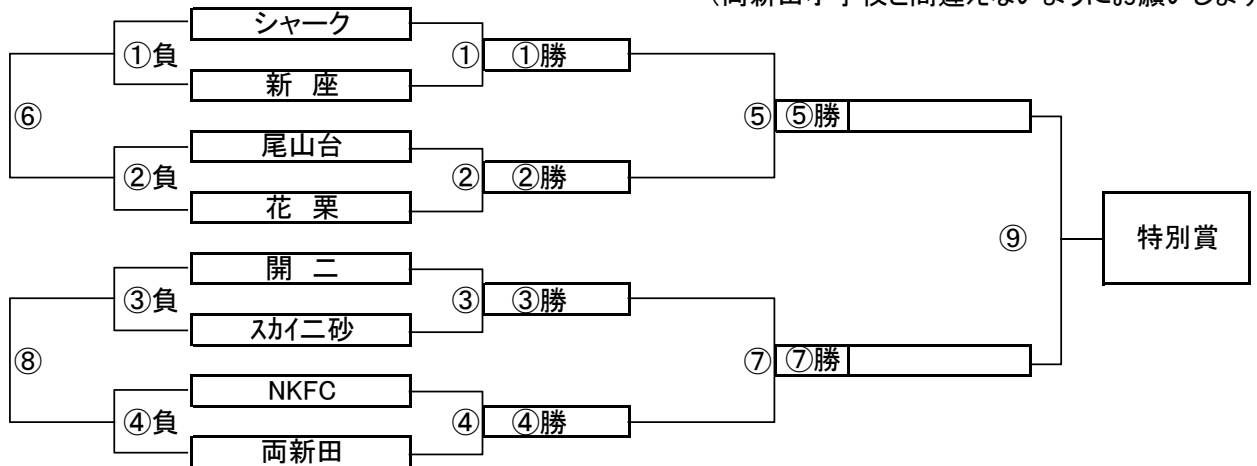

パターン5でのO, Pブロックトーナメント戦(試合時間 <15-5-15>分)

O, Pブロック会場:川柳小学校(1/12(祝・月)が荒天で大会日程が1/17(土)に変更となった場合、会場は新田小学校)
(両新田小学校と間違えないようにお願いします)

M, Nブロック トーナメントスケジュール
(長栄小学校、1/17(土)実施時稲荷小学校)