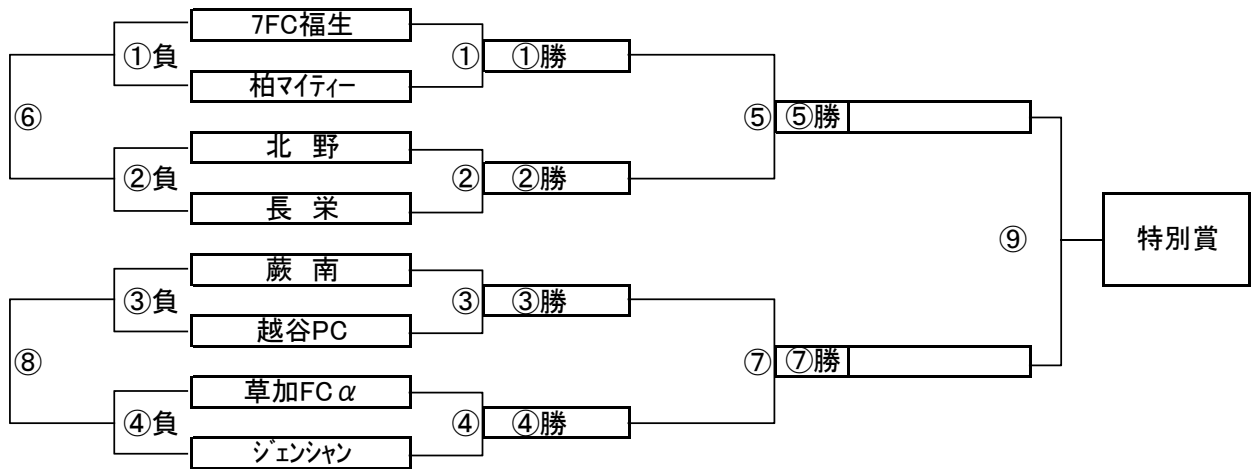

パターン5でのM, Nブロックトーナメント戦(試合時間 <15-5-15>分)

M, Nブロック会場:長栄小学校(1/12(祝・月)が荒天で大会日程が1/17(土)に変更となった場合、会場は稲荷小学校)