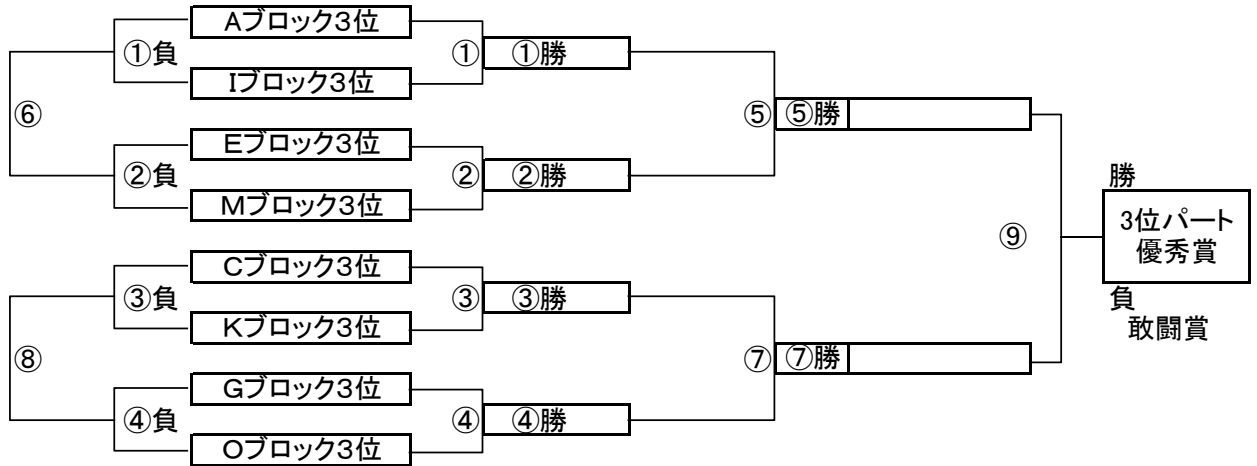

大会3日日目【3位パート】順位トーナメント戦(試合時間 <15-5-15>分)

3位パート会場: 瀬崎グランドC面(荒天により大会日程1/17となる場合、会場は富士グランド)

大会3日日目【2位パート】順位トーナメント戦(試合時間 <15-5-15>分)

3位パート会場: 富士グランド(荒天により大会日程1/17となる場合、会場は両新田小学校)