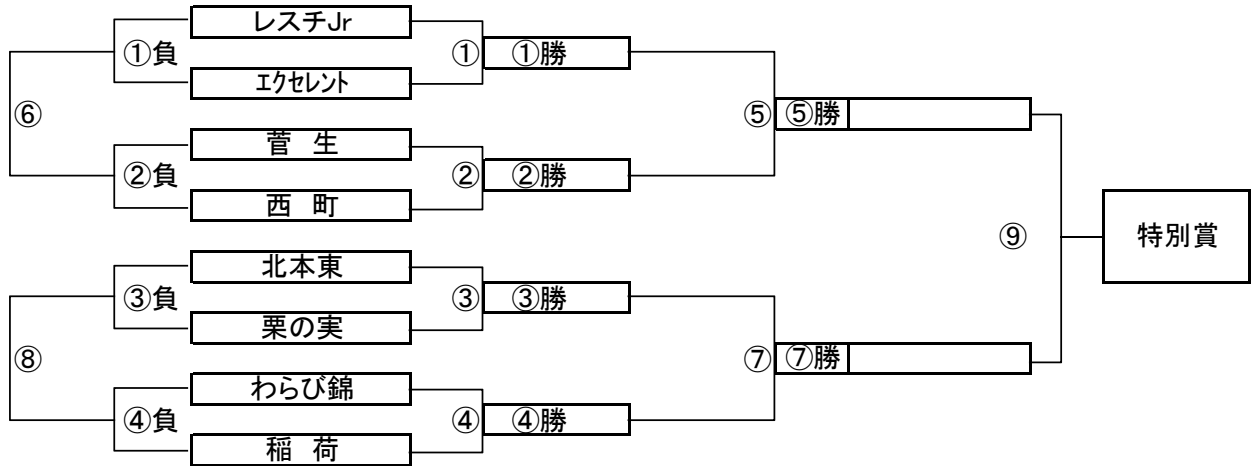

パターン5でのE, Fブロックトーナメント戦(試合時間 <15-5-15>分)

E, Fブロック会場: 瀬崎グランドA面(1/12(祝・月)が荒天で大会日程が1/17(土)に変更となっても会場は変わりません)

パターン5でのG, Hブロックトーナメント戦(試合時間 <15-5-15>分)

G, Hブロック会場: 瀬崎グランドB面(1/12(祝・月)が荒天で大会日程が1/17(土)に変更となっても会場は変わりません)