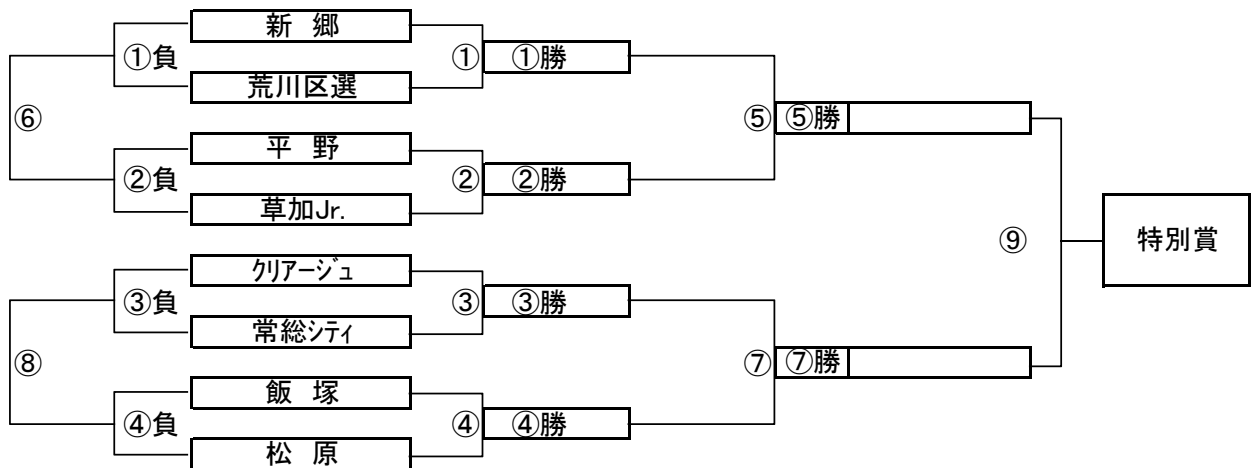

I, Jブロック トーナメントスケジュール
(瀬崎グランドC面、1/17実施時富士グランド)

	時間	A側		B側	審判	
①	9:00	協和	-	芝樋ノ爪	大袋	那須
②	9:45	フォルテ	-	新田	川口	清門
③	10:30	大袋	-	那須	協和	芝樋ノ爪
④	11:15	川口	-	清門	フォルテ	新田
⑤	12:00	C面①勝	-	C面②勝	C面①負	C面②負
⑥	12:45	C面①負	-	C面②負	C面①勝	C面②勝
⑦	13:30	C面③勝	-	C面④勝	C面③負	C面④負
⑧	14:15	C面③負	-	C面④負	C面③勝	C面④勝
⑨	15:00	C面⑤勝	-	C面⑦勝	C面⑤負	C面⑦負

K, Lブロック トーナメントスケジュール
(富士グランド、1/17実施時両新田小学校)

	時間	A側		B側	審判	
①	9:00	新郷	-	荒川区選	クリアージュ	常総シティ
②	9:45	平野	-	草加Jr.	飯塚	松原
③	10:30	クリアージュ	-	常総シティ	新郷	荒川区選
④	11:15	飯塚	-	松原	平野	草加Jr.
⑤	12:00	①勝	-	②勝	①負	②負
⑥	12:45	①負	-	②負	①勝	②勝
⑦	13:30	③勝	-	④勝	③負	④負
⑧	14:15	③負	-	④負	③勝	④勝
⑨	15:00	⑤勝	-	⑦勝	⑤負	⑦負