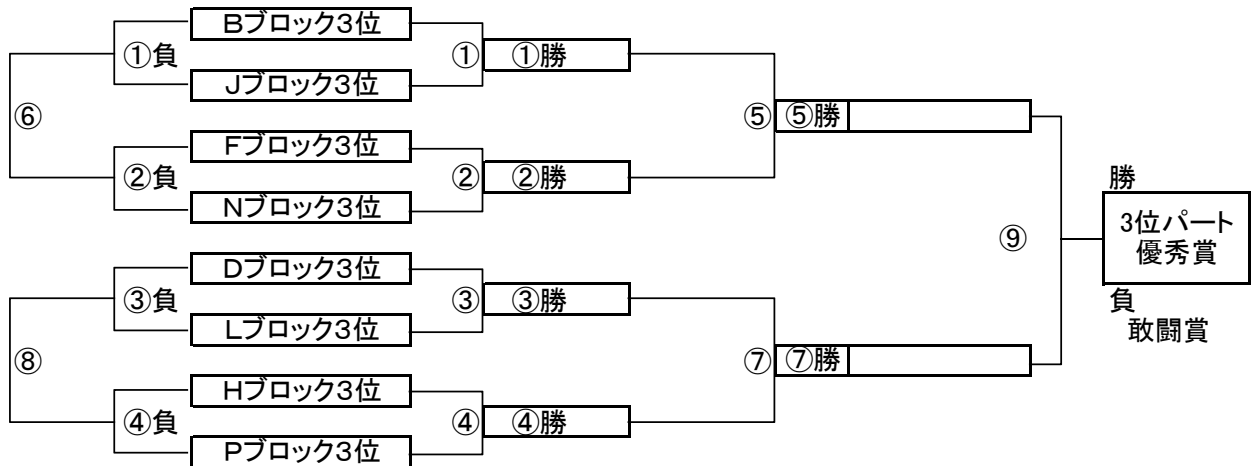

3位パート トーナメントスケジュール
(瀬崎グランドC面、1/17実施時富士グランド)

	時間	A側		B側	審判	
①	9:00	Aブロック3位	-	Iブロック3位	Cブロック3位	Kブロック3位
②	9:45	Eブロック3位	-	Mブロック3位	Gブロック3位	Oブロック3位
③	10:30	Cブロック3位	-	Kブロック3位	Aブロック3位	Iブロック3位
④	11:15	Gブロック3位	-	Oブロック3位	Eブロック3位	Mブロック3位
⑤	12:00	C面①勝	-	C面②勝	C面①負	C面②負
⑥	12:45	C面①負	-	C面②負	C面①勝	C面②勝
⑦	13:30	C面③勝	-	C面④勝	C面③負	C面④負
⑧	14:15	C面③負	-	C面④負	C面③勝	C面④勝
⑨	15:00	C面⑤勝	-	C面⑦勝	C面⑤負	C面⑦負

3位パート トーナメントスケジュール
(富士グランド、1/17実施時両新田小学校)

	時間	A側		B側	審判	
①	9:00	Bブロック3位	-	Jブロック3位	Dブロック3位	Lブロック3位
②	9:45	Fブロック3位	-	Nブロック3位	Hブロック3位	Pブロック3位
③	10:30	Dブロック3位	-	Lブロック3位	Bブロック3位	Jブロック3位
④	11:15	Hブロック3位	-	Pブロック3位	Fブロック3位	Nブロック3位
⑤	12:00	①勝	-	②勝	①負	②負
⑥	12:45	①負	-	②負	①勝	②勝
⑦	13:30	③勝	-	④勝	③負	④負
⑧	14:15	③負	-	④負	③勝	④勝
⑨	15:00	⑤勝	-	⑦勝	⑤負	⑦負