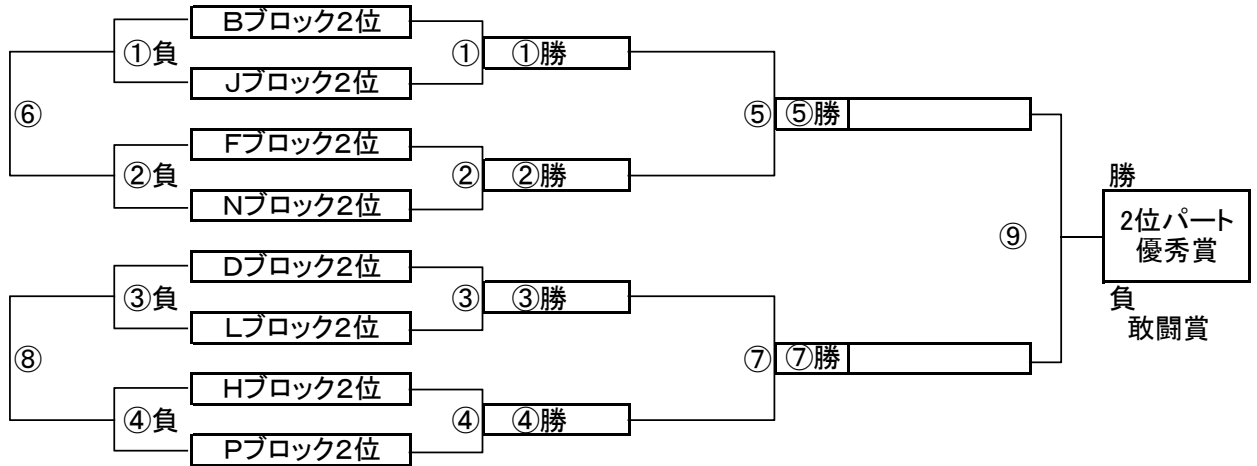

1位パート決勝トーナメントスケジュール
(そうか公園B面)

	時間	A側		B側	審判	
①	9:00	Bブロック1位	-	Jブロック1位	Dブロック1位	Lブロック1位
②	9:45	Fブロック1位	-	Nブロック1位	Hブロック1位	Pブロック1位
③	10:30	Dブロック1位	-	Lブロック1位	Bブロック1位	Jブロック1位
④	11:15	Hブロック1位	-	Pブロック1位	Fブロック1位	Nブロック1位
⑤	12:00	B面①勝	-	B面②勝	B面①負	B面②負
⑥	12:45	B面①負	-	B面②負	B面①勝	B面②勝
⑦	13:30	B面③勝	-	B面④勝	B面③負	B面④負
⑧	14:15	B面③負	-	B面④負	B面③勝	B面④勝

大会3日日目【2位パート】順位トーナメント戦(試合時間 <15-5-15>分)

2位パート会場:瀬崎グランドA面(荒天により大会日程が変更となっても会場は変わりません)

大会3日日目【2位パート】順位トーナメント戦(試合時間 <15-5-15>分)

2位パート会場:瀬崎グランドB面(荒天により大会日程が変更となっても会場は変わりません)

2位パート トーナメントスケジュール
(瀬崎グランドA面)

	時間	A側		B側	審判	
①	9:00	Aブロック2位	-	Iブロック2位	Cブロック2位	Kブロック2位
②	9:45	Eブロック2位	-	Mブロック2位	Gブロック2位	Oブロック2位
③	10:30	Cブロック2位	-	Kブロック2位	Aブロック2位	Iブロック2位
④	11:15	Gブロック2位	-	Oブロック2位	Eブロック2位	Mブロック2位
⑤	12:00	A面①勝	-	A面②勝	A面①負	A面②負
⑥	12:45	A面①負	-	A面②負	A面①勝	A面②勝
⑦	13:30	A面③勝	-	A面④勝	A面③負	A面④負
⑧	14:15	A面③負	-	A面④負	A面③勝	A面④勝
⑨	15:00	A面⑤勝	-	A面⑦勝	A面⑤負	A面⑦負