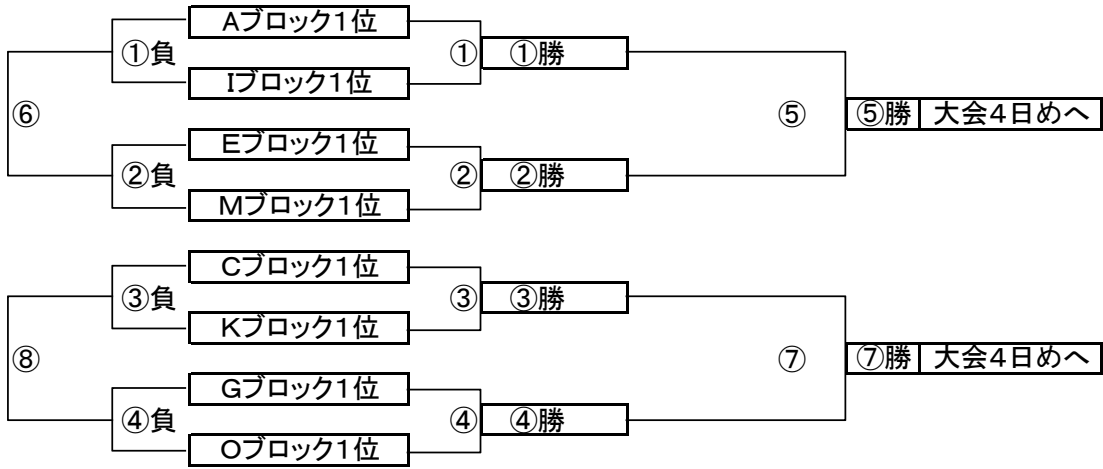

Oブロック

チーム名	シャーク	新座	尾山台	花栗	勝負分	勝点	得点	失点	得失	順位
シャーク	☆☆☆	-	-	-						
新座	-	☆☆☆	-	-						
尾山台	-	-	☆☆☆	-						
花栗	-	-	-	☆☆☆						

Pブロック

チーム名	開二	スカイ二砂	NKFC	両新田	勝負分	勝点	得点	失点	得失	順位
開二	☆☆☆	-	-	-						
スカイ二砂	-	☆☆☆	-	-						
NKFC	-	-	☆☆☆	-						
両新田	-	-	-	☆☆☆						

大会3日日目【1位パート】順位トーナメント戦(試合時間 <15-5-15>分)

1位パート会場: そうか公園A面(荒天により大会日程が変更となっても会場は変わりません)

大会3日日目【1位パート】順位トーナメント戦(試合時間 <15-5-15>分)

1位パート会場: そうか公園B面(荒天により大会日程が変更となっても会場は変わりません)

1位パート決勝トーナメントスケジュール
(そうか公園A面)

	時間	A側		B側	審判	
①	9:00	Aブロック1位	-	Iブロック1位	Cブロック1位	Kブロック1位
②	9:45	Eブロック1位	-	Mブロック1位	Gブロック1位	Oブロック1位
③	10:30	Cブロック1位	-	Kブロック1位	Aブロック1位	Iブロック1位
④	11:15	Gブロック1位	-	Oブロック1位	Eブロック1位	Mブロック1位
⑤	12:00	A面①勝	-	A面②勝	A面①負	A面②負
⑥	12:45	A面①負	-	A面②負	A面①勝	A面②勝
⑦	13:30	A面③勝	-	A面④勝	A面③負	A面④負
⑧	14:15	A面③負	-	A面④負	A面③勝	A面④勝