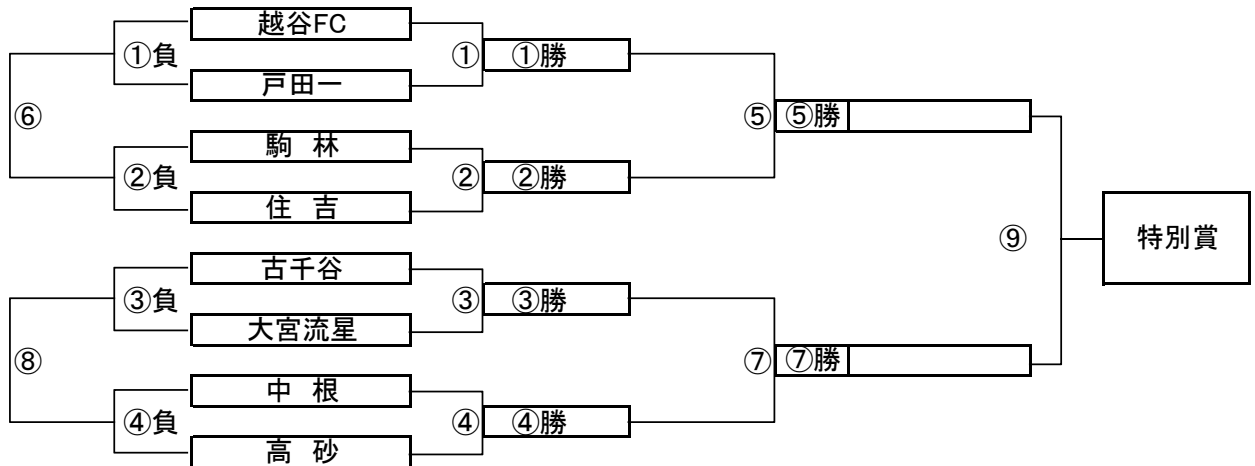

C, Dブロック トーナメントスケジュール
(そうか公園B面)

	時間	A側	B側	審判
①	9:00	リバティ	- アビリスタ	蕨北町 浦安Jr
②	9:45	中北少年	- 瀬崎	東スポ ASUMA
③	10:30	蕨北町	- 浦安Jr	リバティ アビリスタ
④	11:15	東スポ	- ASUMA	中北少年 瀬崎
⑤	12:00	B面①勝	- B面②勝	B面①負 B面②負
⑥	12:45	B面①負	- B面②負	B面①勝 B面②勝
⑦	13:30	B面③勝	- B面④勝	B面③負 B面④負
⑧	14:15	B面③負	- B面④負	B面③勝 B面④勝
⑨	15:00	B面⑤勝	- B面⑦勝	B面⑤負 B面⑦負

パターン5でのE, Fブロックトーナメント戦(試合時間 <15-5-15>分)

E, Fブロック会場: 瀬崎グランドA面(1/12(祝・月)が荒天で大会日程が1/17(土)に変更となっても会場は変わりません)

パターン5でのG, Hブロックトーナメント戦(試合時間 <15-5-15>分)

G, Hブロック会場: 瀬崎グランドB面(1/12(祝・月)が荒天で大会日程が1/17(土)に変更となっても会場は変わりません)