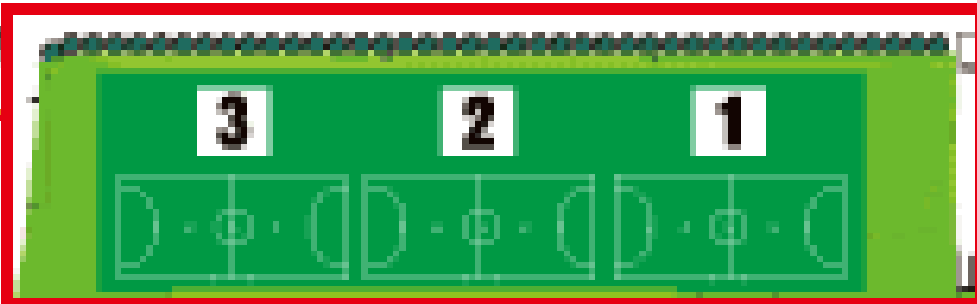

KASUMI

TXみどりの駅

R354

つくば
アカデミー
センター

トイレ

P

【チーム】
各チーム1台まで駐車可になります。
チームバスは駐車できません。

【保護者、応援に来られる方】
・路上駐車、路上停車は禁止です。
・みどりの駅前の有料パーキングをご利用ください。
駅前パーキング料金
¥100/h, ¥100/2h, ¥300~¥500/1