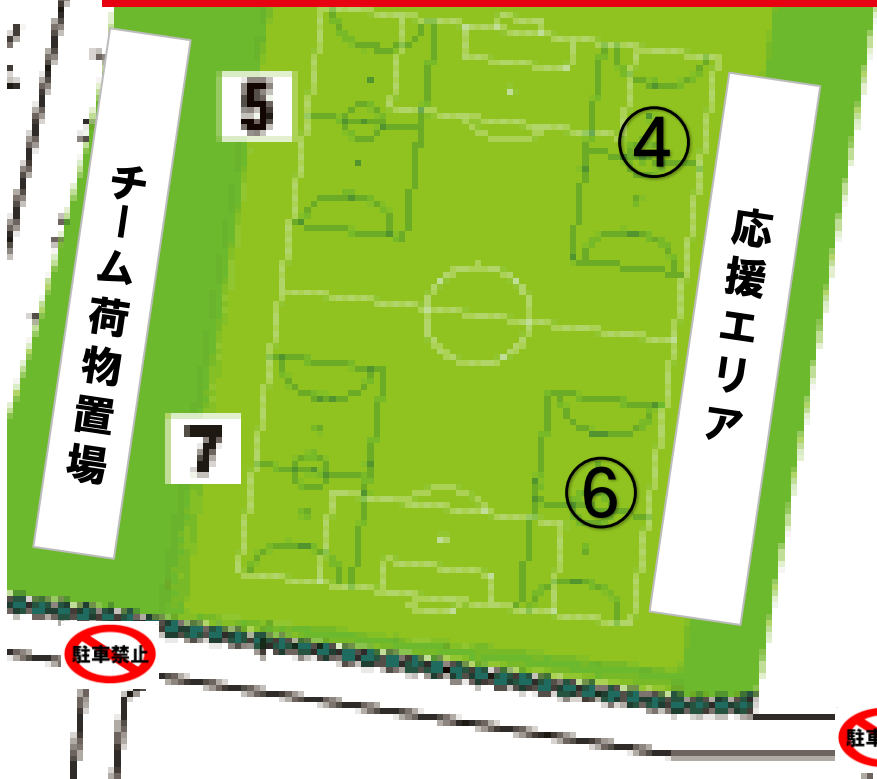

KASUMI

TXみどりの駅

R354

つくば
アカデミー
センター

トイレ

P

【チーム】
各チーム1台まで駐車可になります。
チームバスは駐車できません。

【保護者、応援に来られる方】
・路上駐車、路上停車は禁止です。
・みどりの駅前の有料パーキングをご利用ください。
駅前パーキング料金
¥100/h, ¥100/2h, ¥300~¥500/1

Family Mart
アカデミーセンター向
かいにはFamily Martが
あります。
絶対に駐車しないでく
ださい！
保護者の方へ必ず伝え
てください！

谷田部IC