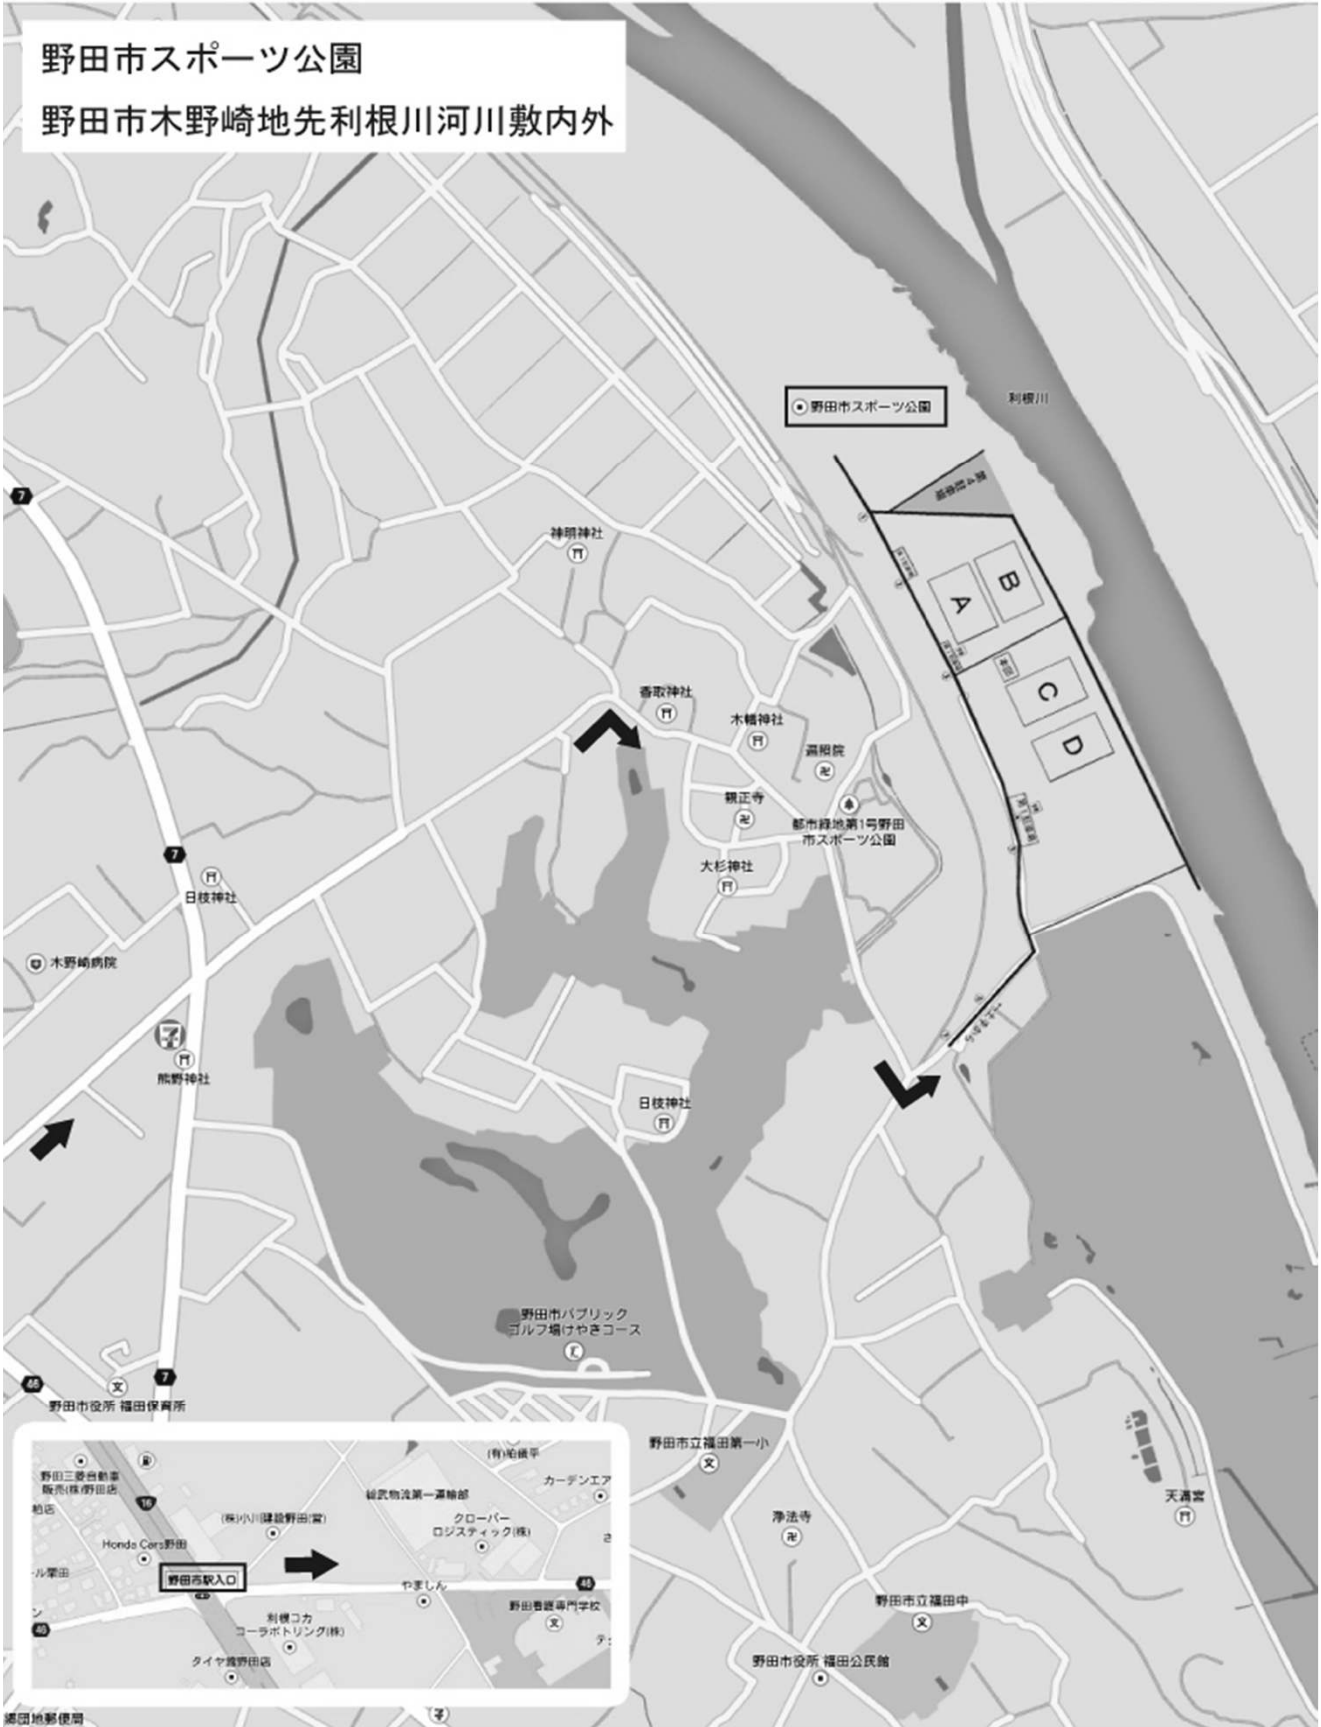

# 第37回JAバンクカップ・チバテレビ旗争奪千葉県少年サッカー選手権大会

A-4ブロックはBコートです(A-3→Aコート)

Google マップ= 35.959768, 139.924276

国道16号線「野田市駅入口」交差点を、利根コカコーラ本社側へ、野田看護専門学校を右に見ながら直進。道なりに直進しセブンイレブンの変形交差点もさらに直進。右カーブを過ぎると左側にスポーツ公園イベント広場、さらに直進し坂を上り、土手先を左へ降りると会場です。

※常磐道柏ICより野田・春日部方面へ。柏ICより車で約20分(約7km)。